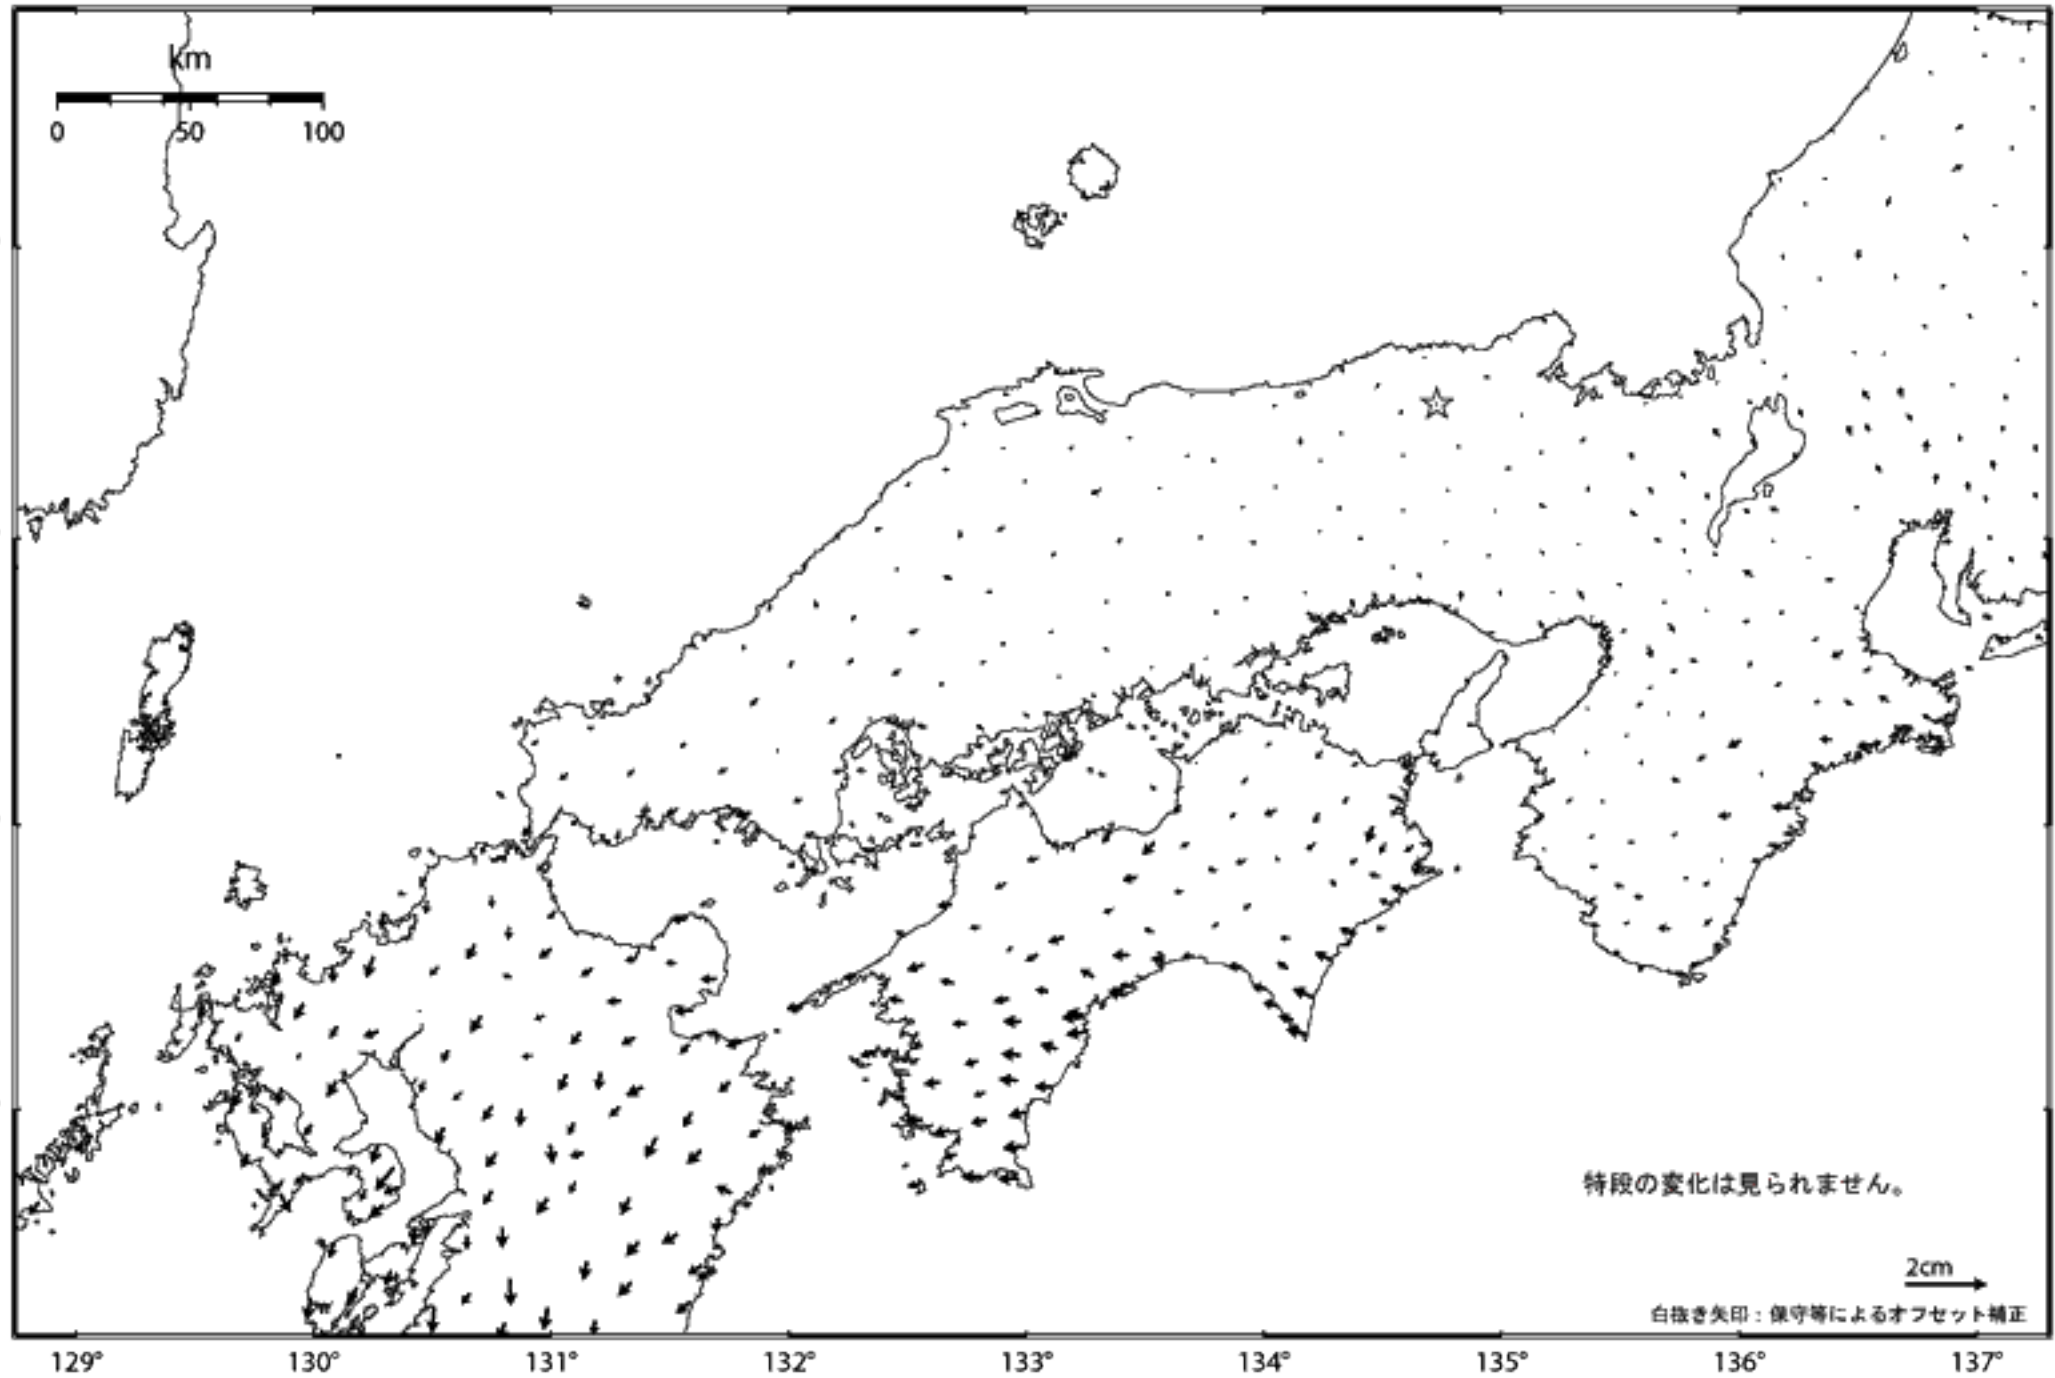

近畿・中国・四国地方の地殻変動（水平）－1ヶ月－

別紙－5

基準期間：2007/06/05－2007/06/14 [F2：最終解]

比較期間：2007/07/05－2007/07/14 [F2：最終解]

☆ 固定局：兵庫日高（960646）