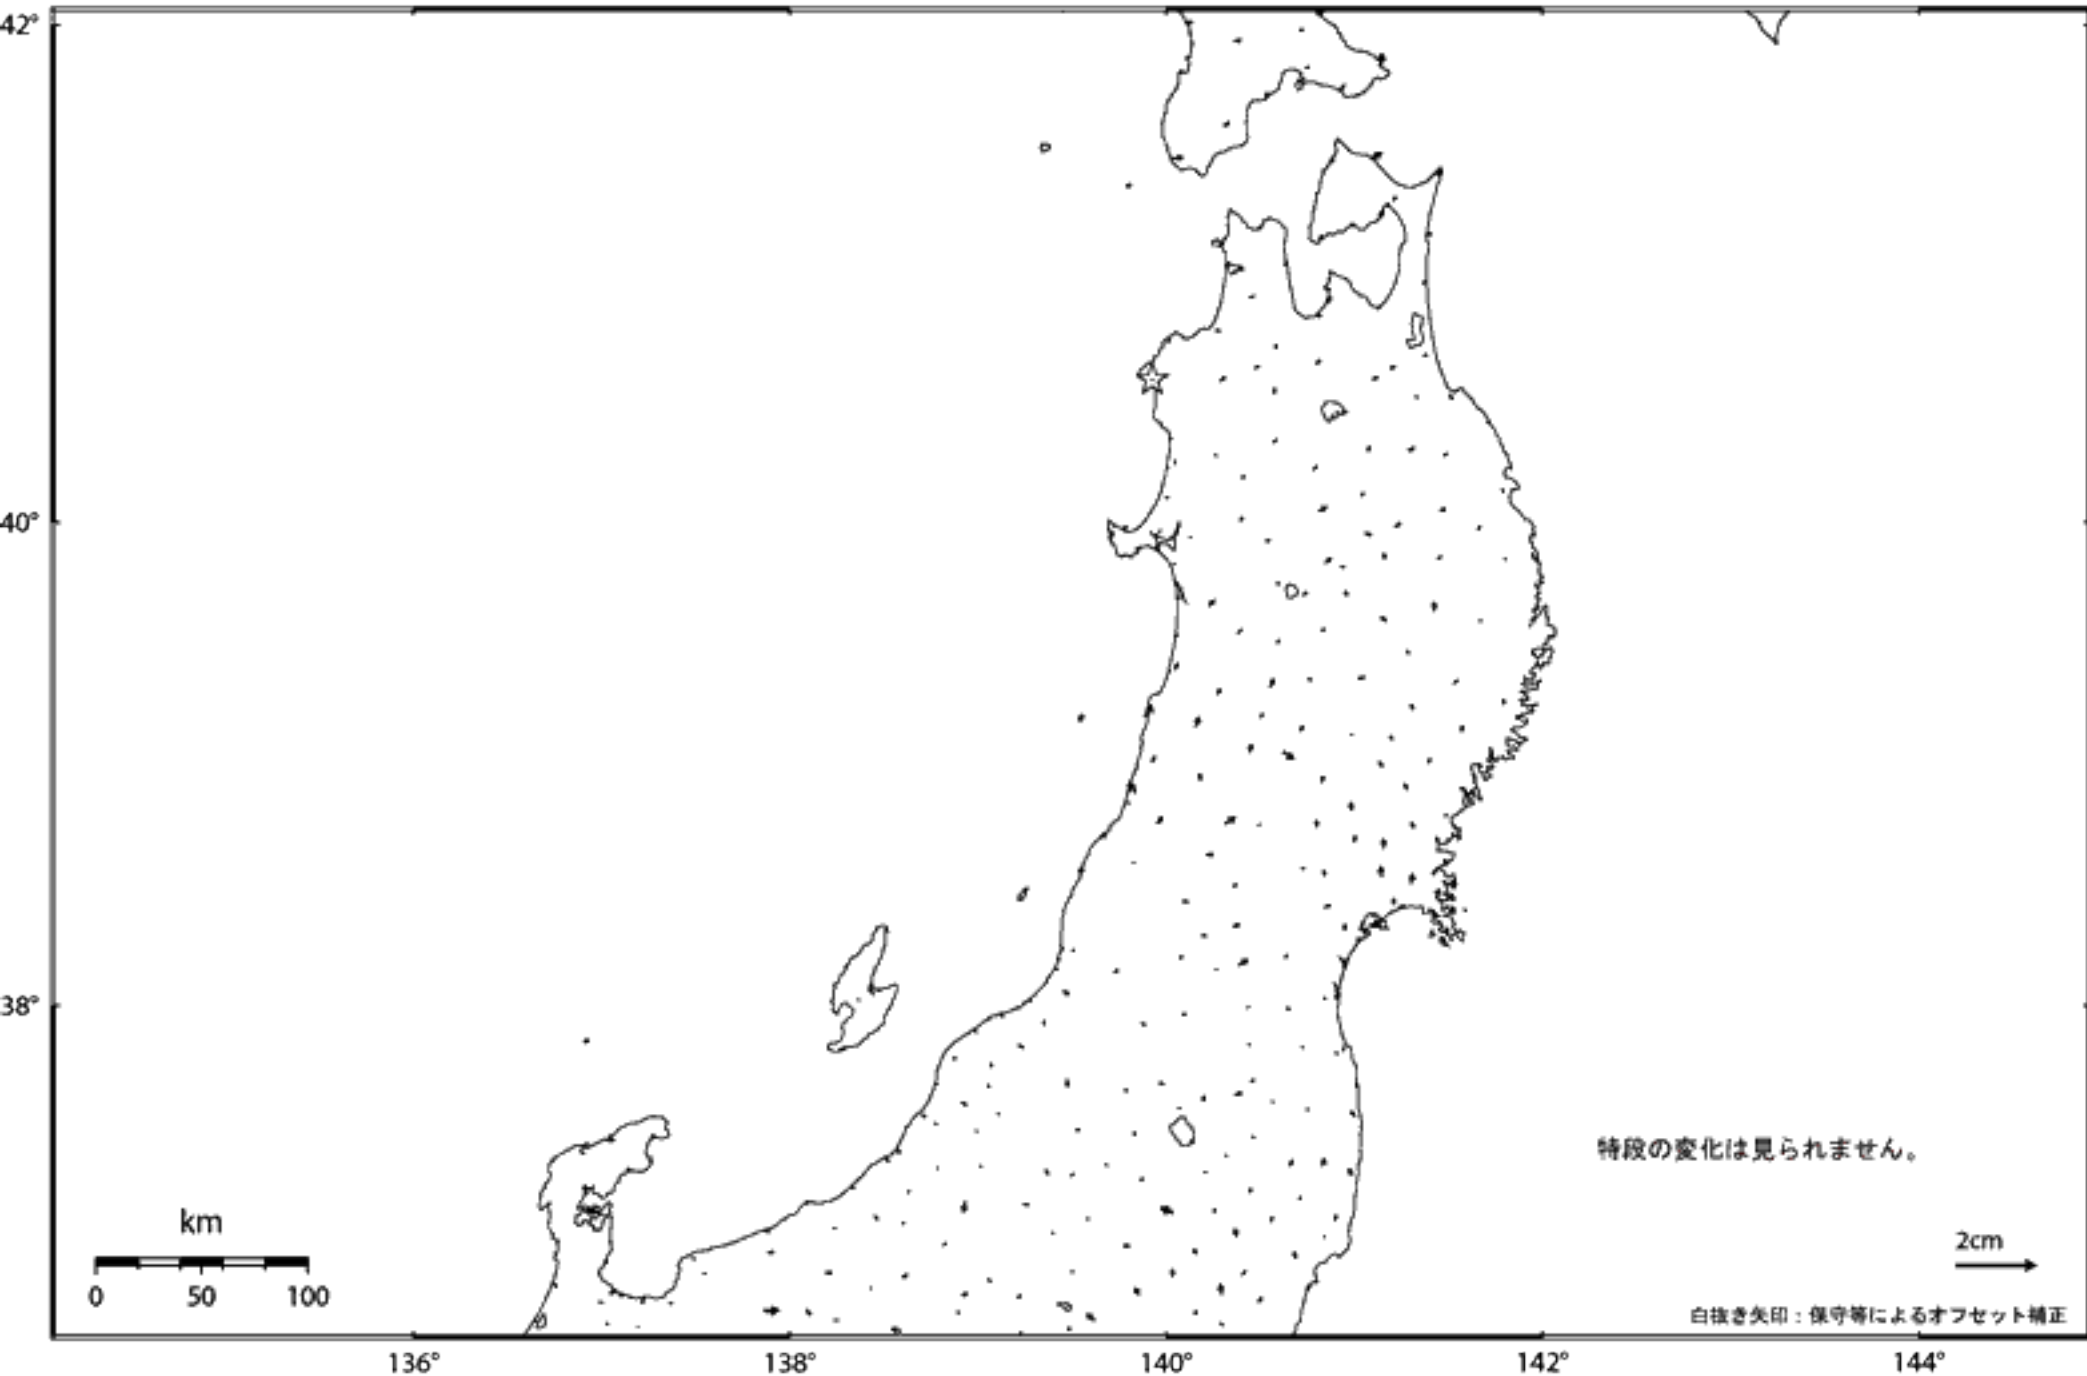

東北地方の地殻変動（水平）－1ヶ月－

基準期間：2007/06/05－2007/06/14 [F2：最終解]

比較期間：2007/07/05－2007/07/14 [F2：最終解]

特段の変化は見られません。

km  
0 50 100

2cm

白抜き矢印：保守等によるオフセット補正

☆ 固定局：岩崎 (950154)