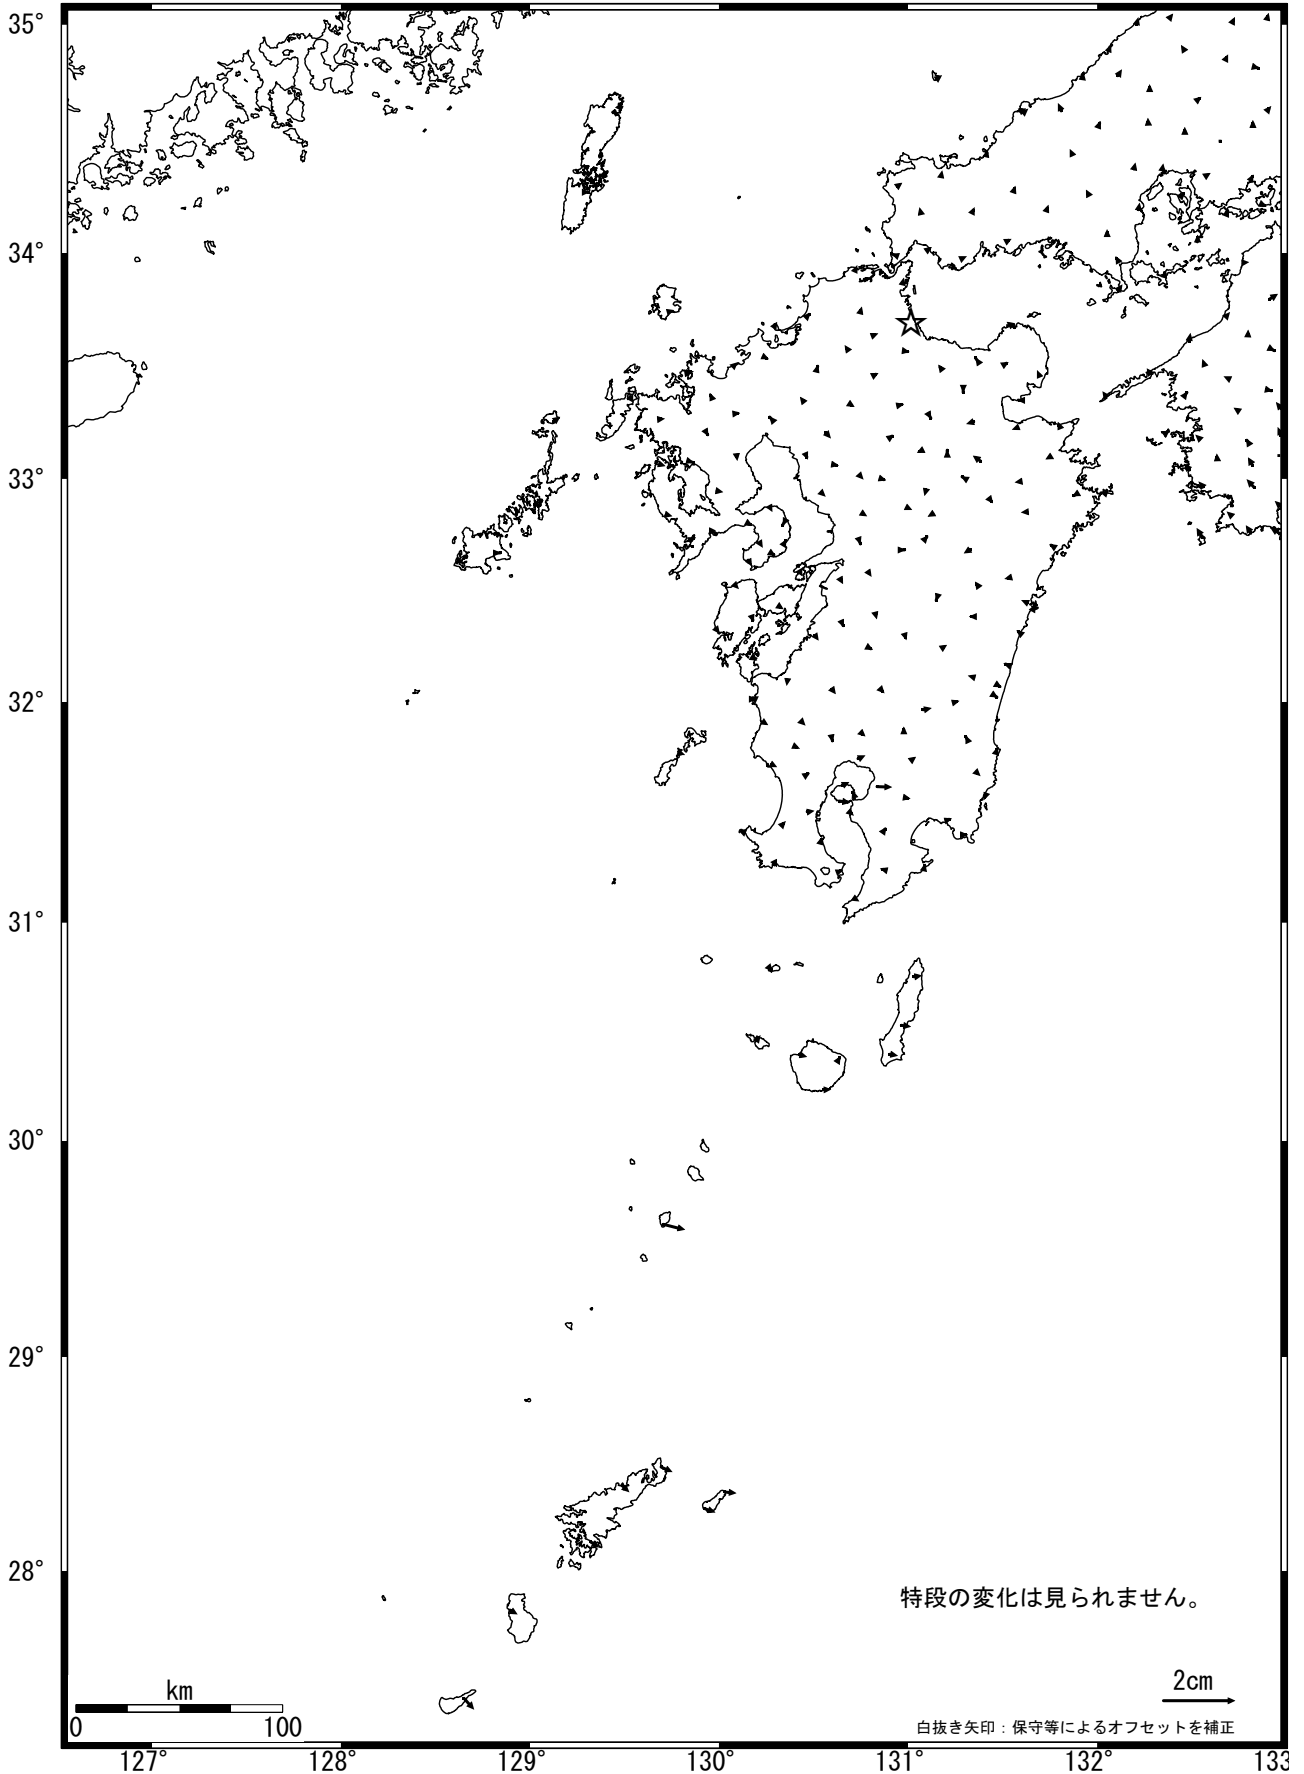

九州地方の地殻変動 (水平) -1ヶ月-

基準期間: 2007/04/10-2007/04/19 [F2: 最終解]

比較期間: 2007/05/10-2007/05/19 [F2: 最終解]

☆固定局 : 行橋(960686)

国土地理院