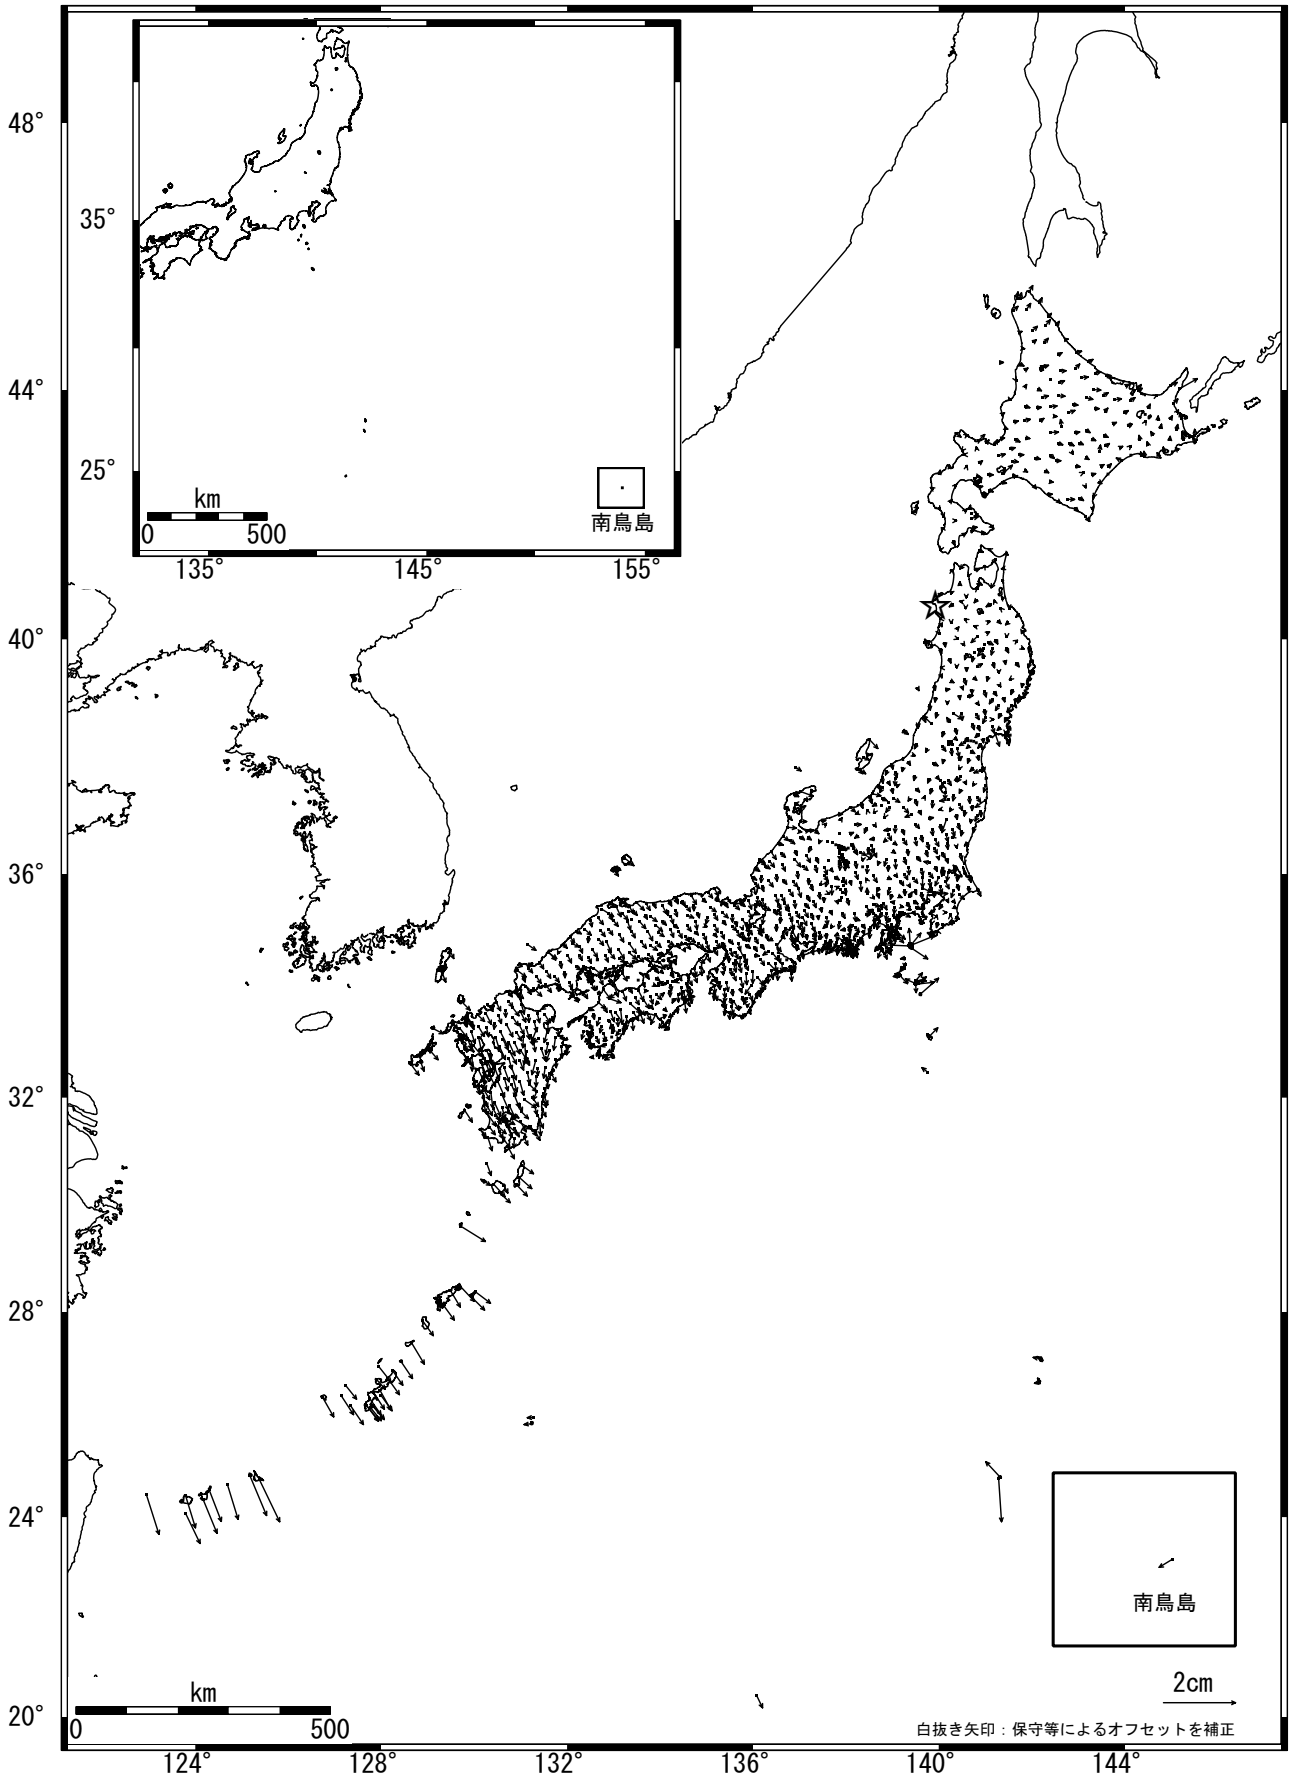

全国の地殻変動 (水平) -1ヶ月-

基準期間: 2007/04/10-2007/04/19 [F2: 最終解]

比較期間: 2007/05/10-2007/05/19 [F2: 最終解]

☆固定局: 岩崎(950154)

国土地理院

特段の変化は見られません。