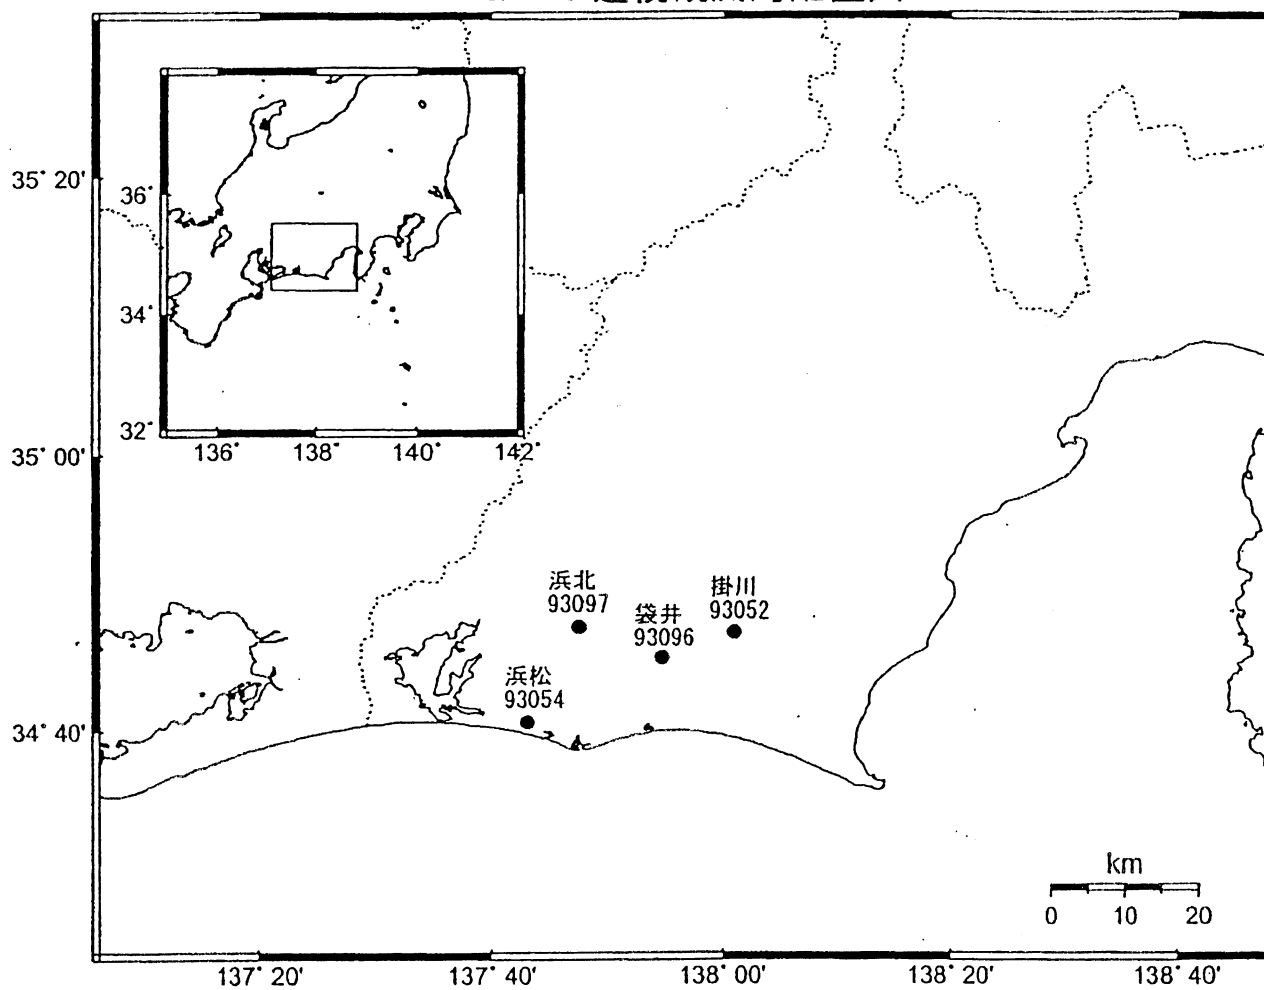

GPS連続観測局配置図

電子基準点のアンテナ交換等一覧表

電子基準点名	番号	アンテナ交換	レドーム設置	アンテナ高変更	周辺伐採
掛川	93052	2003/5/12	2003/2/12		
浜松	93054	2003/5/14	2003/5/14		
袋井	93096	2003/3/3	2003/2/15	2003/5/20	2003/11/21
浜北	93097	2003/2/28	2003/2/14		