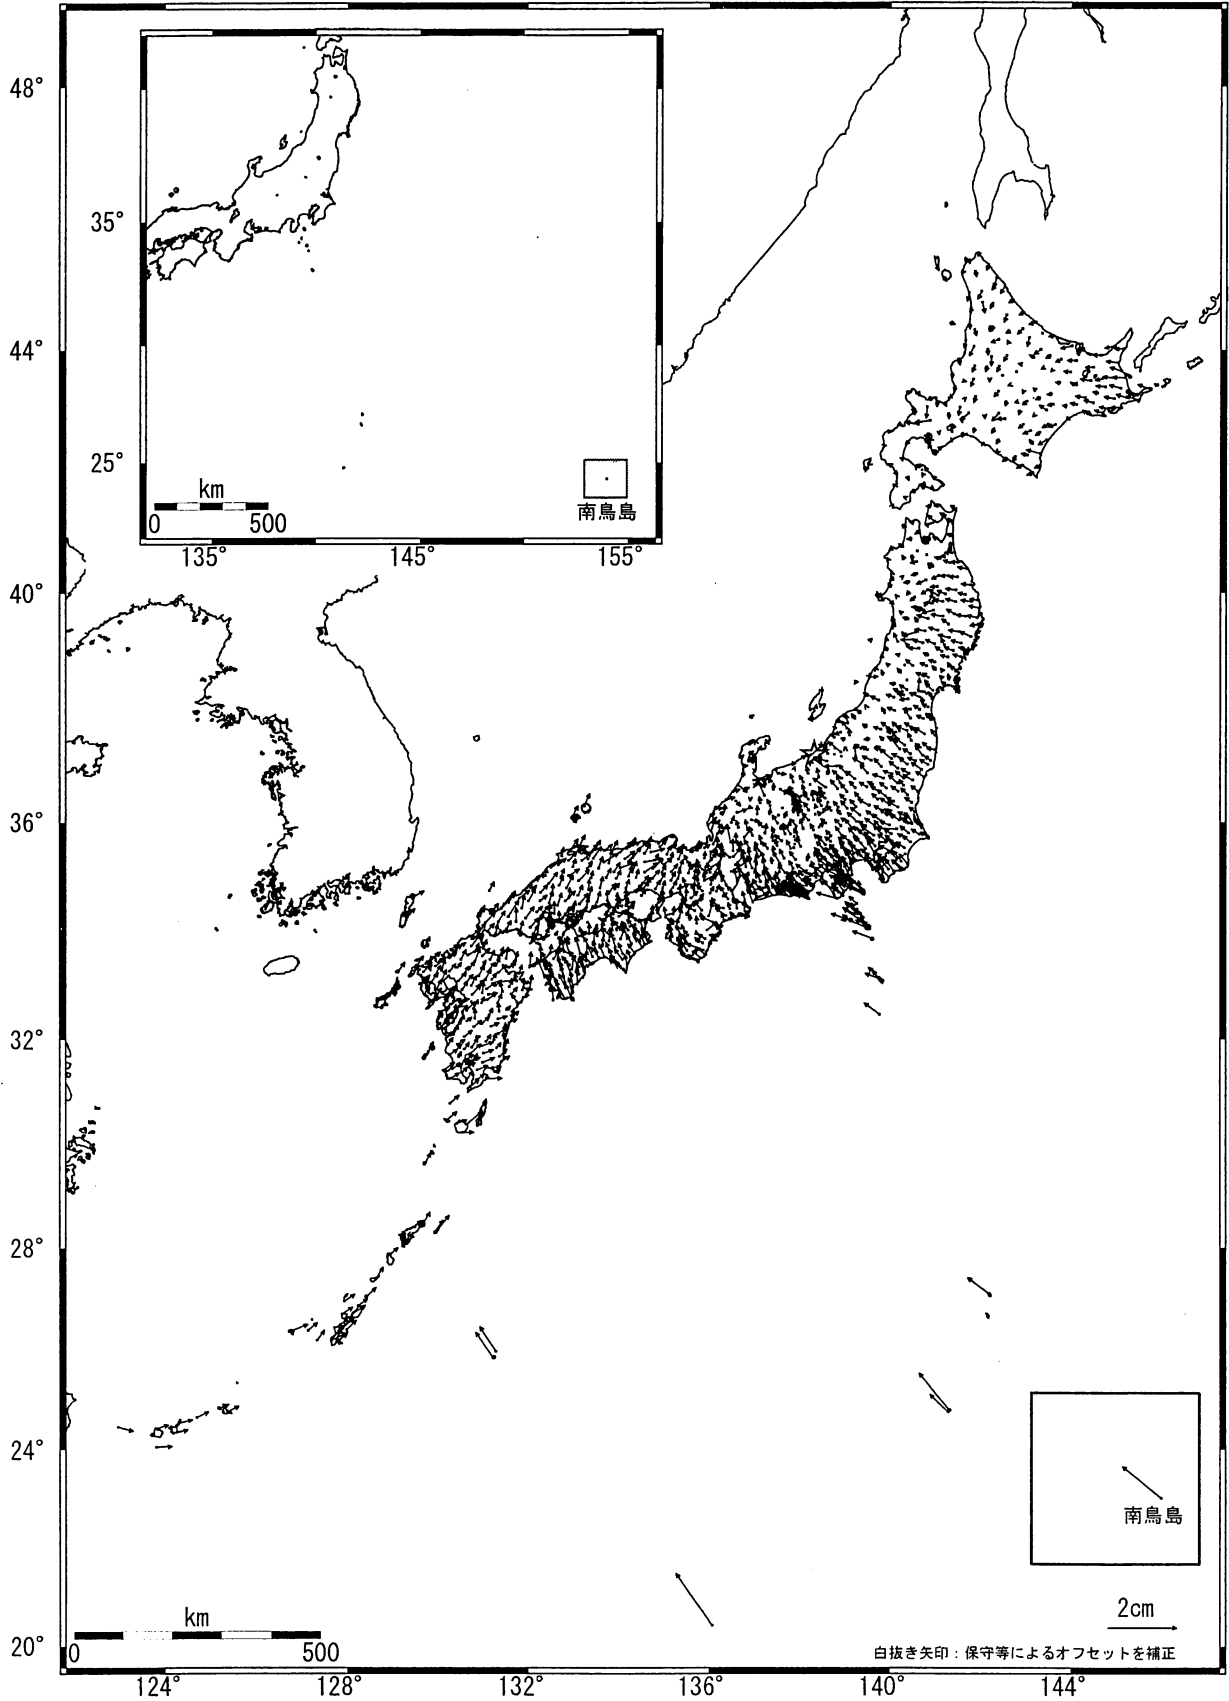

全国の地殻変動（水平）－1ヶ月－

基準期間：2005/12/05-2005/12/14 [F2:最終解]

比較期間：2006/01/05-2006/01/14 [F2:最終解]

☆固定局：大湊 (950241)

国土地理院