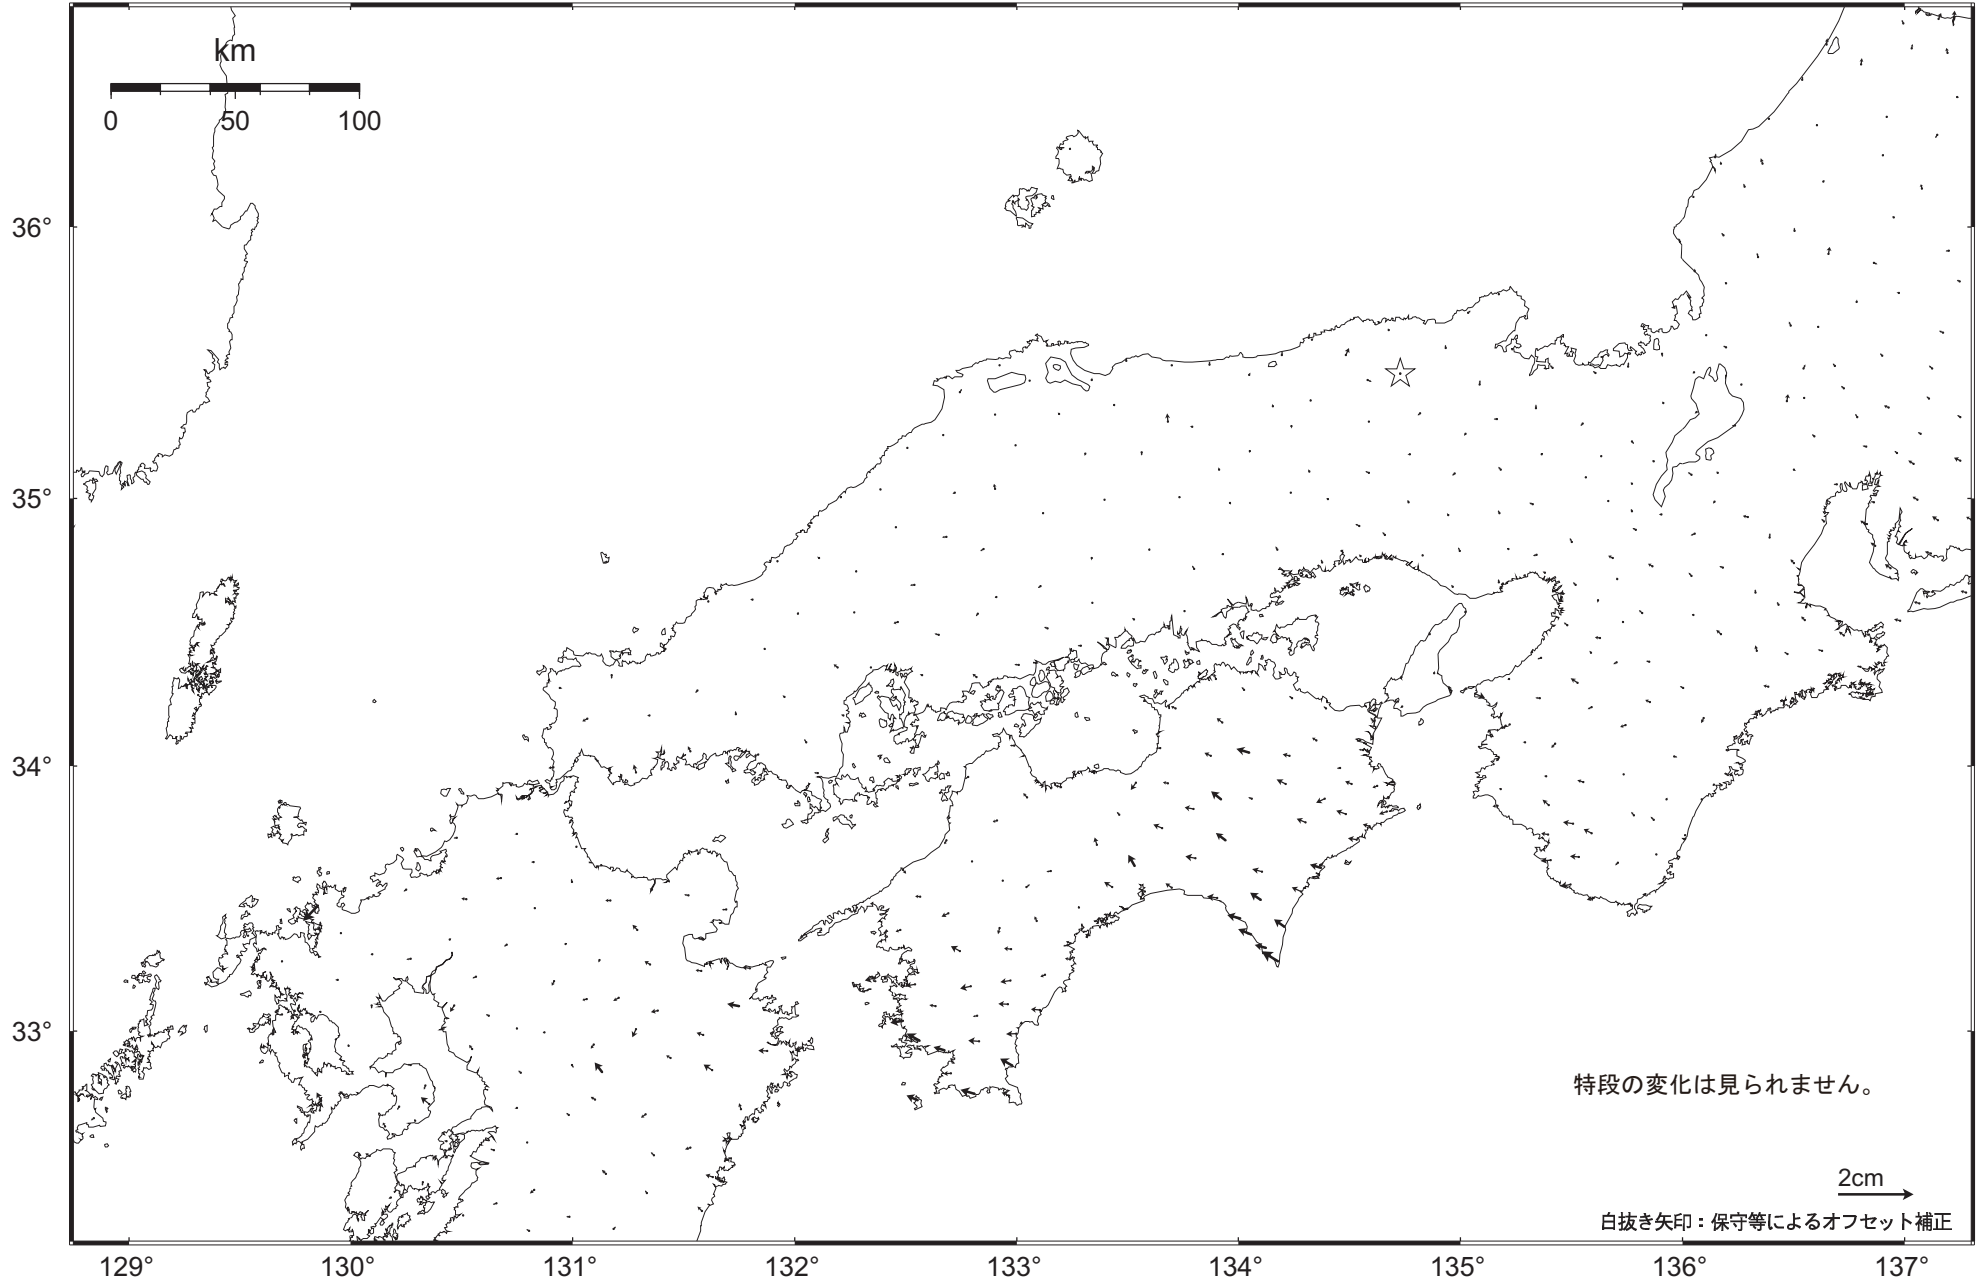

近畿・中国・四国地方の地殻変動（水平）－1ヶ月－

基準期間：2008/03/10 -- 2008/03/19 [F 2：最終解]

比較期間：2008/04/10 -- 2008/04/19 [F 2：最終解]

特段の変化は見られません。

2cm

白抜き矢印：保守等によるオフセット補正

☆ 固定局：兵庫日高（960646）