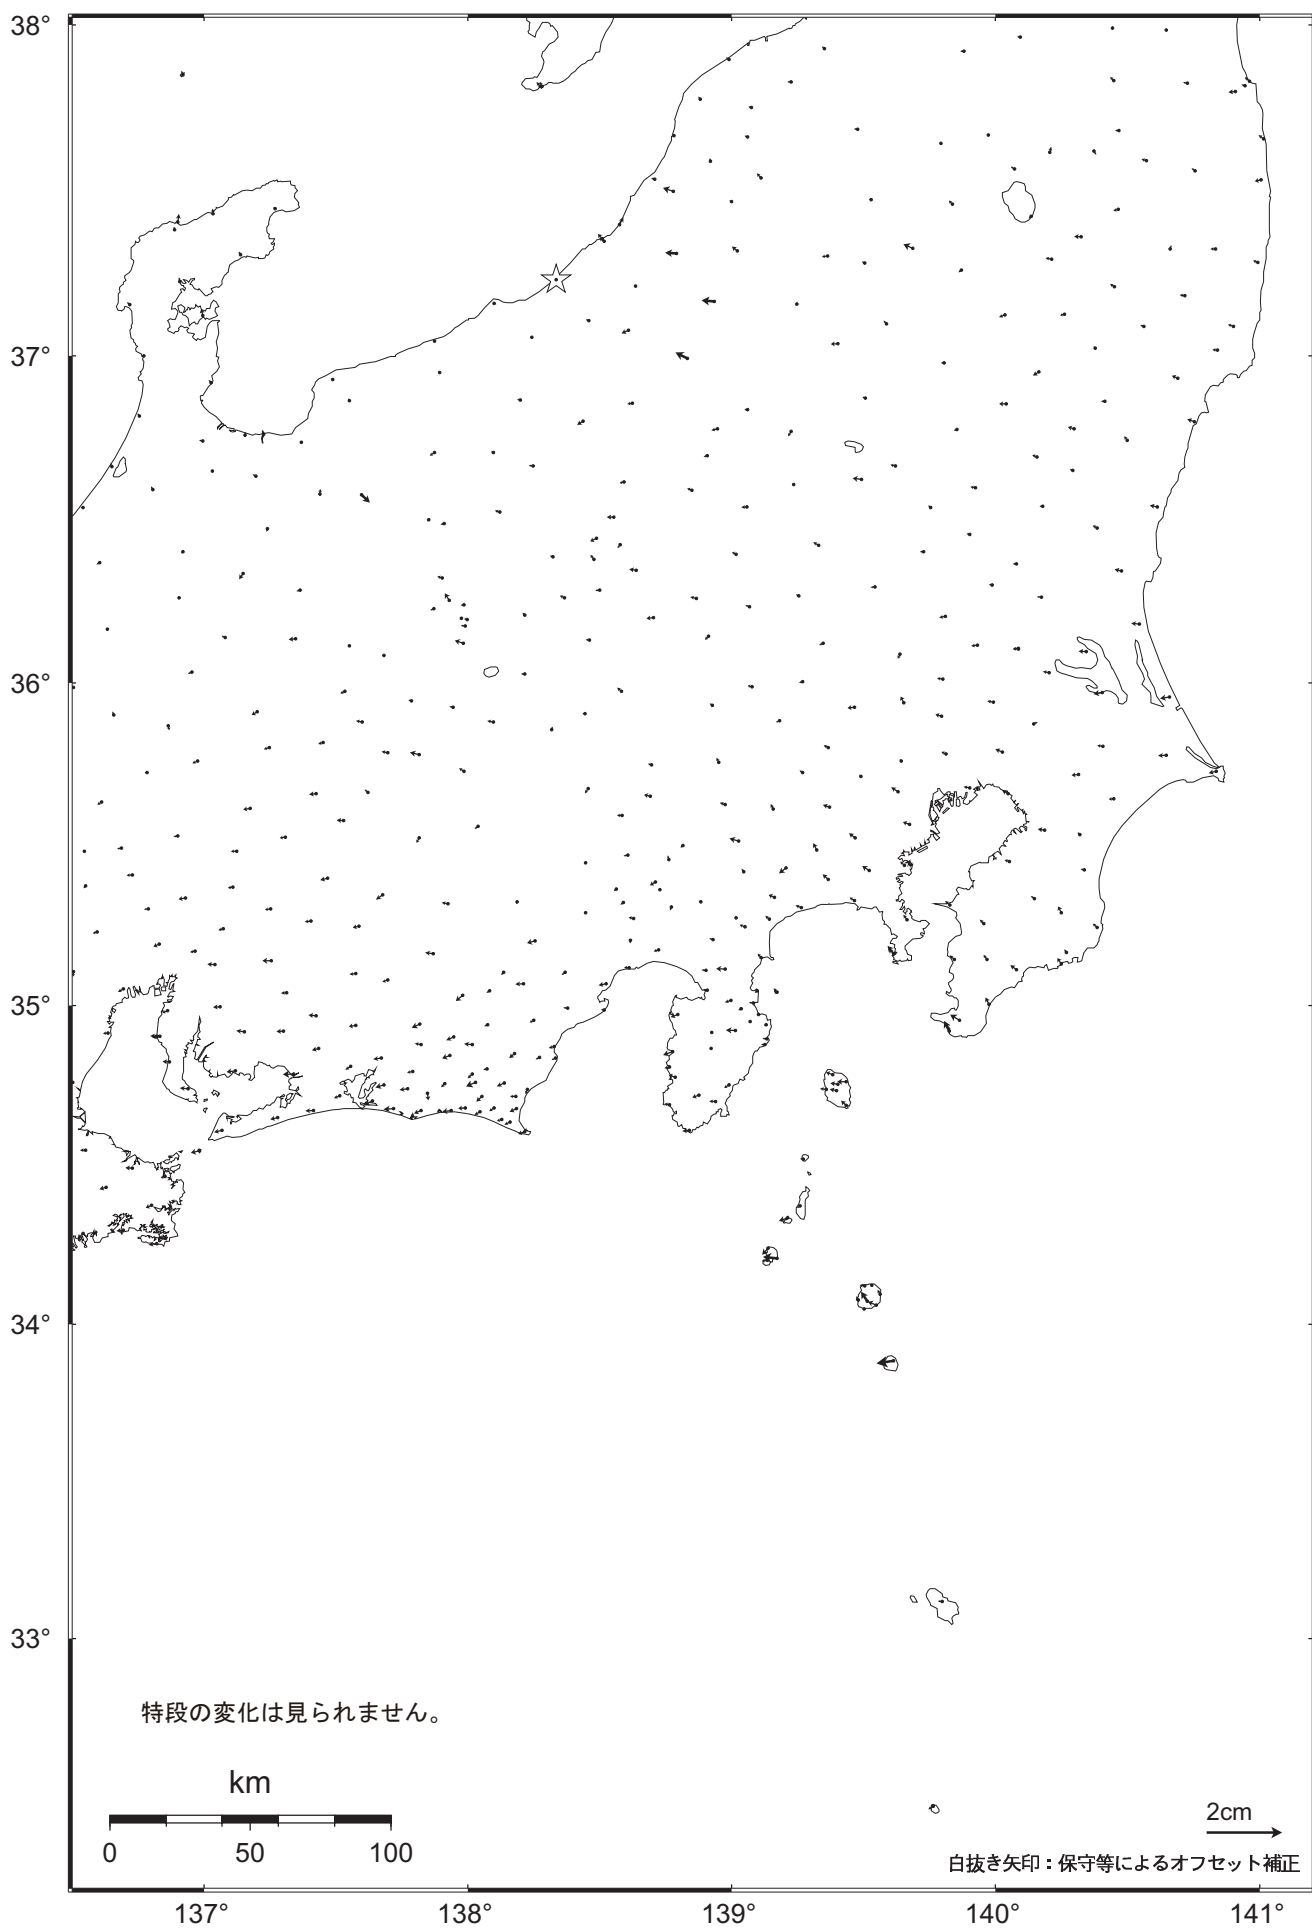

関東・中部地方の地殻変動（水平）－1ヶ月－

基準期間：2008/03/10 -- 2008/03/19 [F 2：最終解]

比較期間：2008/04/10 -- 2008/04/19 [F 2：最終解]

☆ 固定局：大湊（950241）