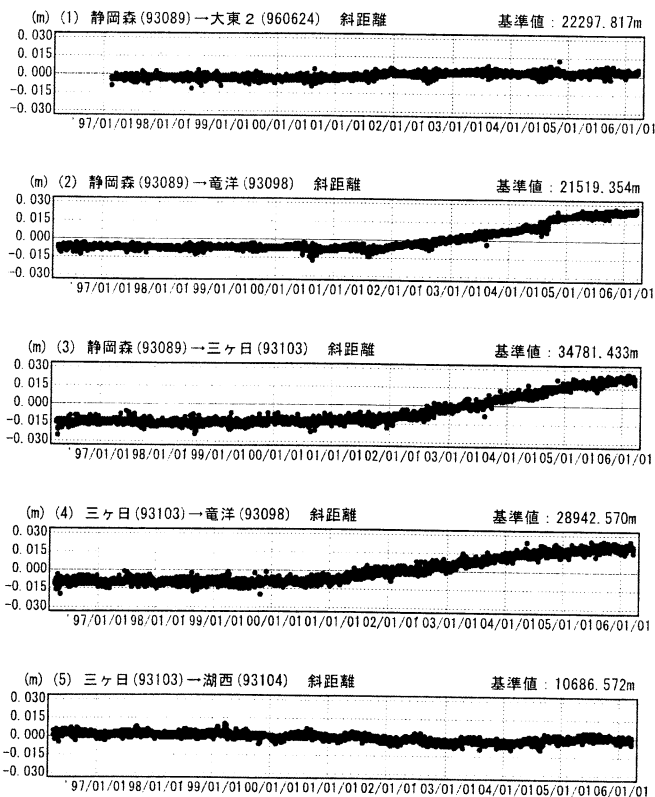

愛知・静岡周辺の地殻変動

国土地理院

傾斜・半年周・年周補正グラフ

期間：1996/04/01～2006/03/18 JST

傾斜・半年周・年周補正グラフ

期間：2004/01/01～2006/03/18 JST 計算期間：1997/01/01～2000/01/01

● ---[F2:最終解]

国土地理院