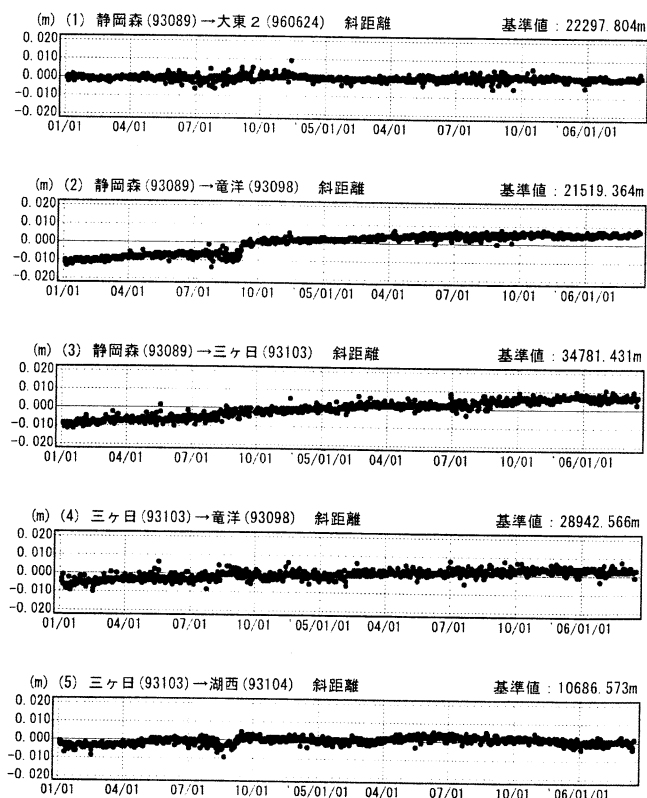

愛知・静岡周辺の地殻変動

国土地理院

傾斜・半年周・年周補正グラフ

期間：1996/04/01～2006/03/18 JST

傾斜・半年周・年周補正グラフ

期間：2004/01/01～2006/03/18 JST 計算期間：1997/01/01～2000/01/01

● ---[F2:最終解]

国土地理院