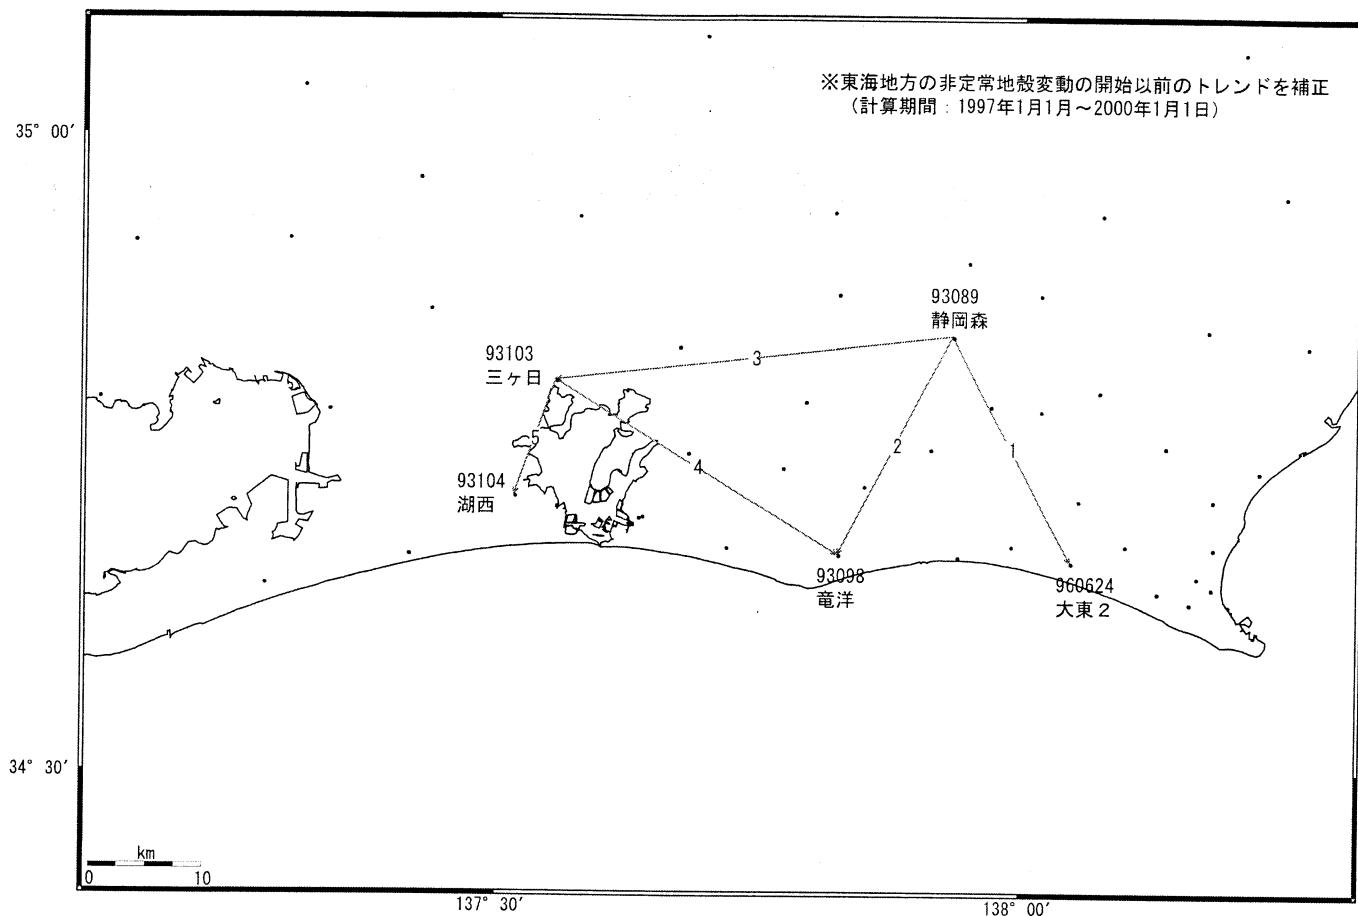

愛知・静岡周辺の地殻変動

国土地理院

傾斜・半年周・年周補正グラフ

期間：1996/04/01～2006/03/18 JST

傾斜・半年周・年周補正グラフ

期間：2004/01/01～2006/03/18 JST 計算期間：1997/01/01～2000/01/01

● ---[F2:最終解]

国土地理院