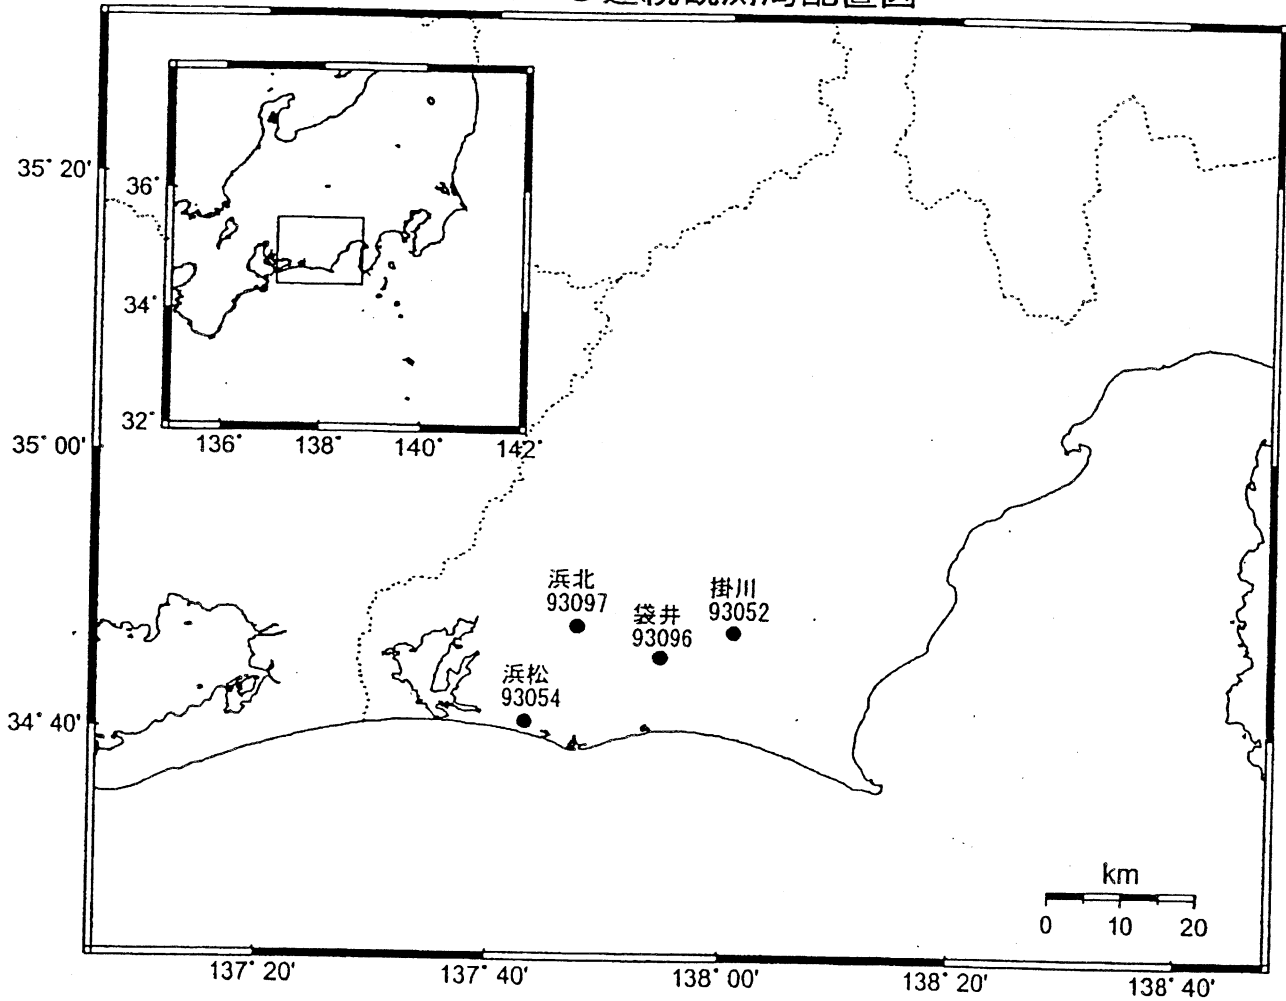

GPS連続観測局配置図

電子基準点のアンテナ交換等一覧表

電子基準点名	番号	アンテナ交換	レドーム設置	アンテナ高変更	周辺伐採
掛川	93052	2003/5/12	2003/2/12		
浜松	93054	2003/5/14	2003/5/14		
袋井	93096	2003/3/3	2003/2/15	2003/5/20	2003/11/21
濱北	93097	2003/2/28	2003/2/14		