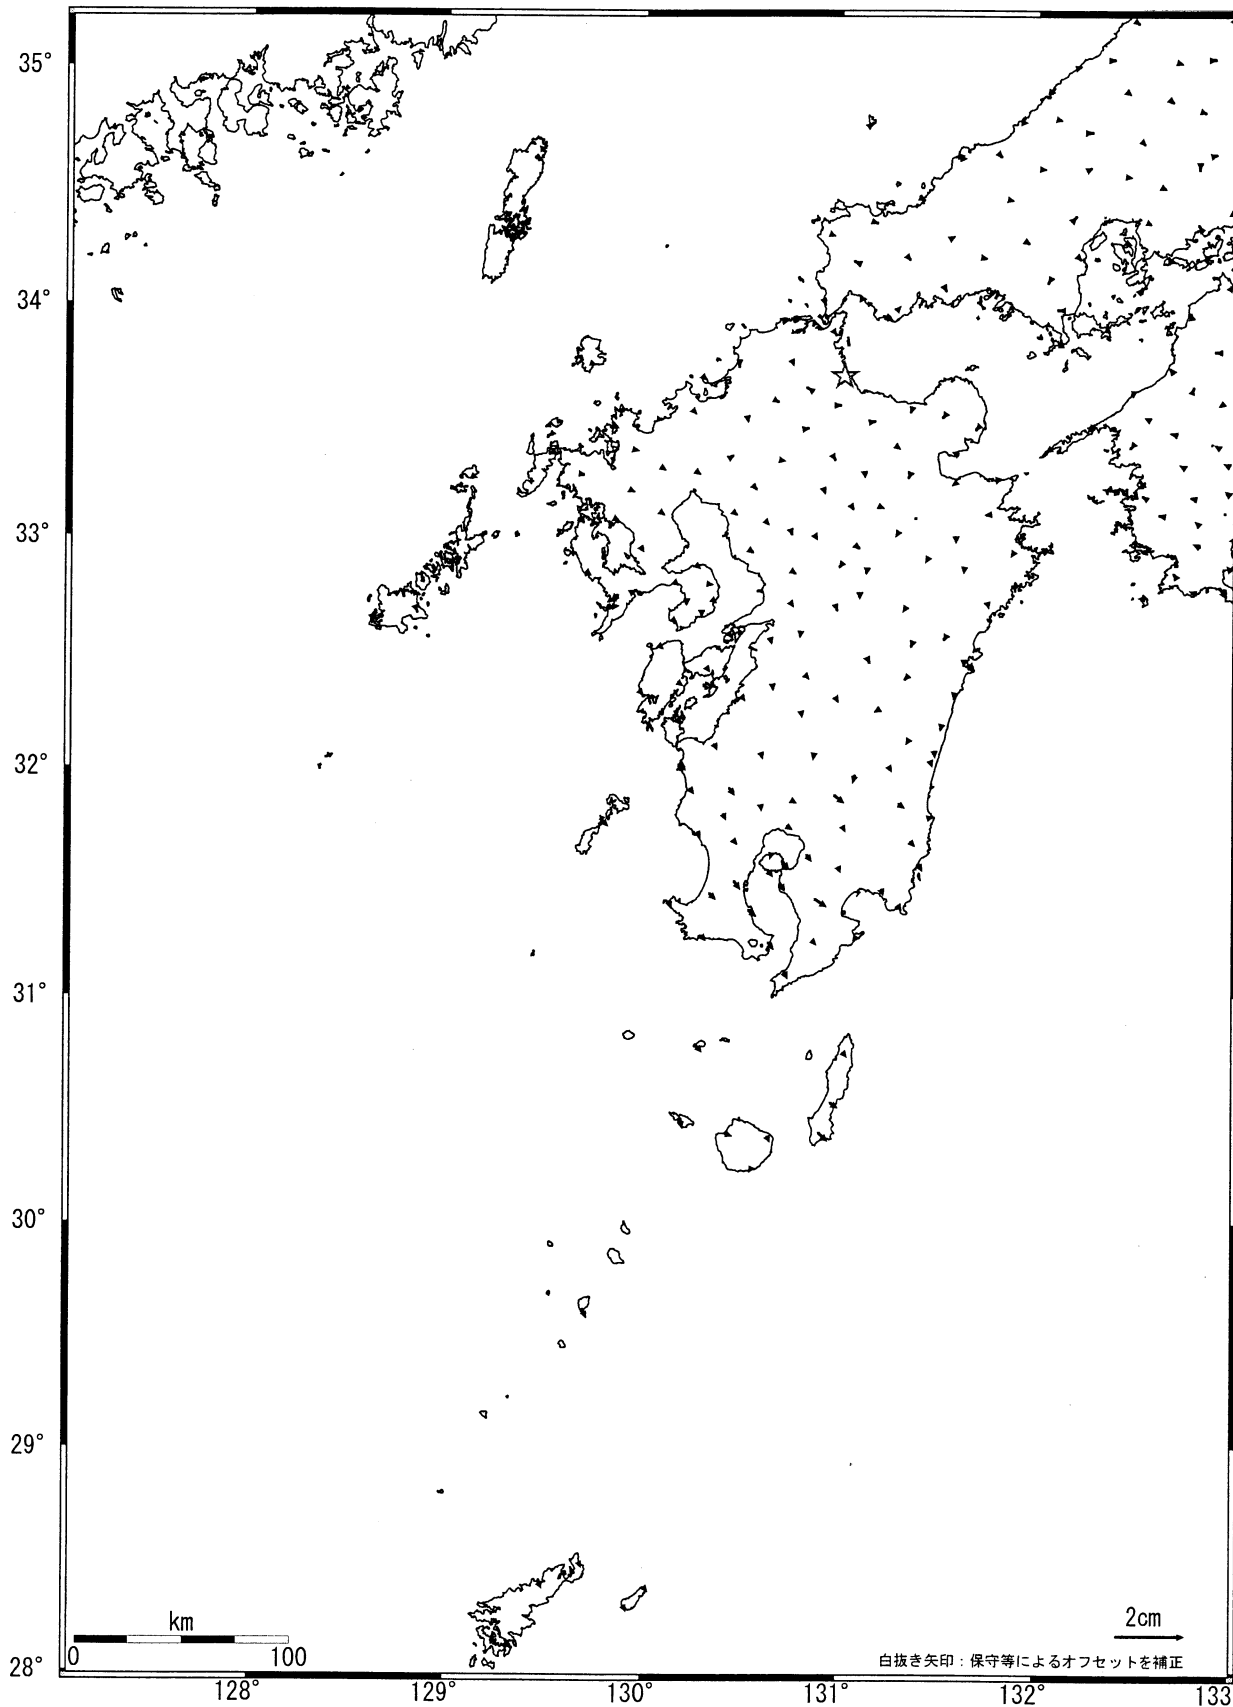

九州地方の地殻変動 (水平) -1ヶ月-

基準期間: 2006/02/09-2006/02/18 [F2: 最終解]

比較期間: 2006/03/09-2006/03/18 [F2: 最終解]

☆固定局: 行橋 (960686)

国土地理院