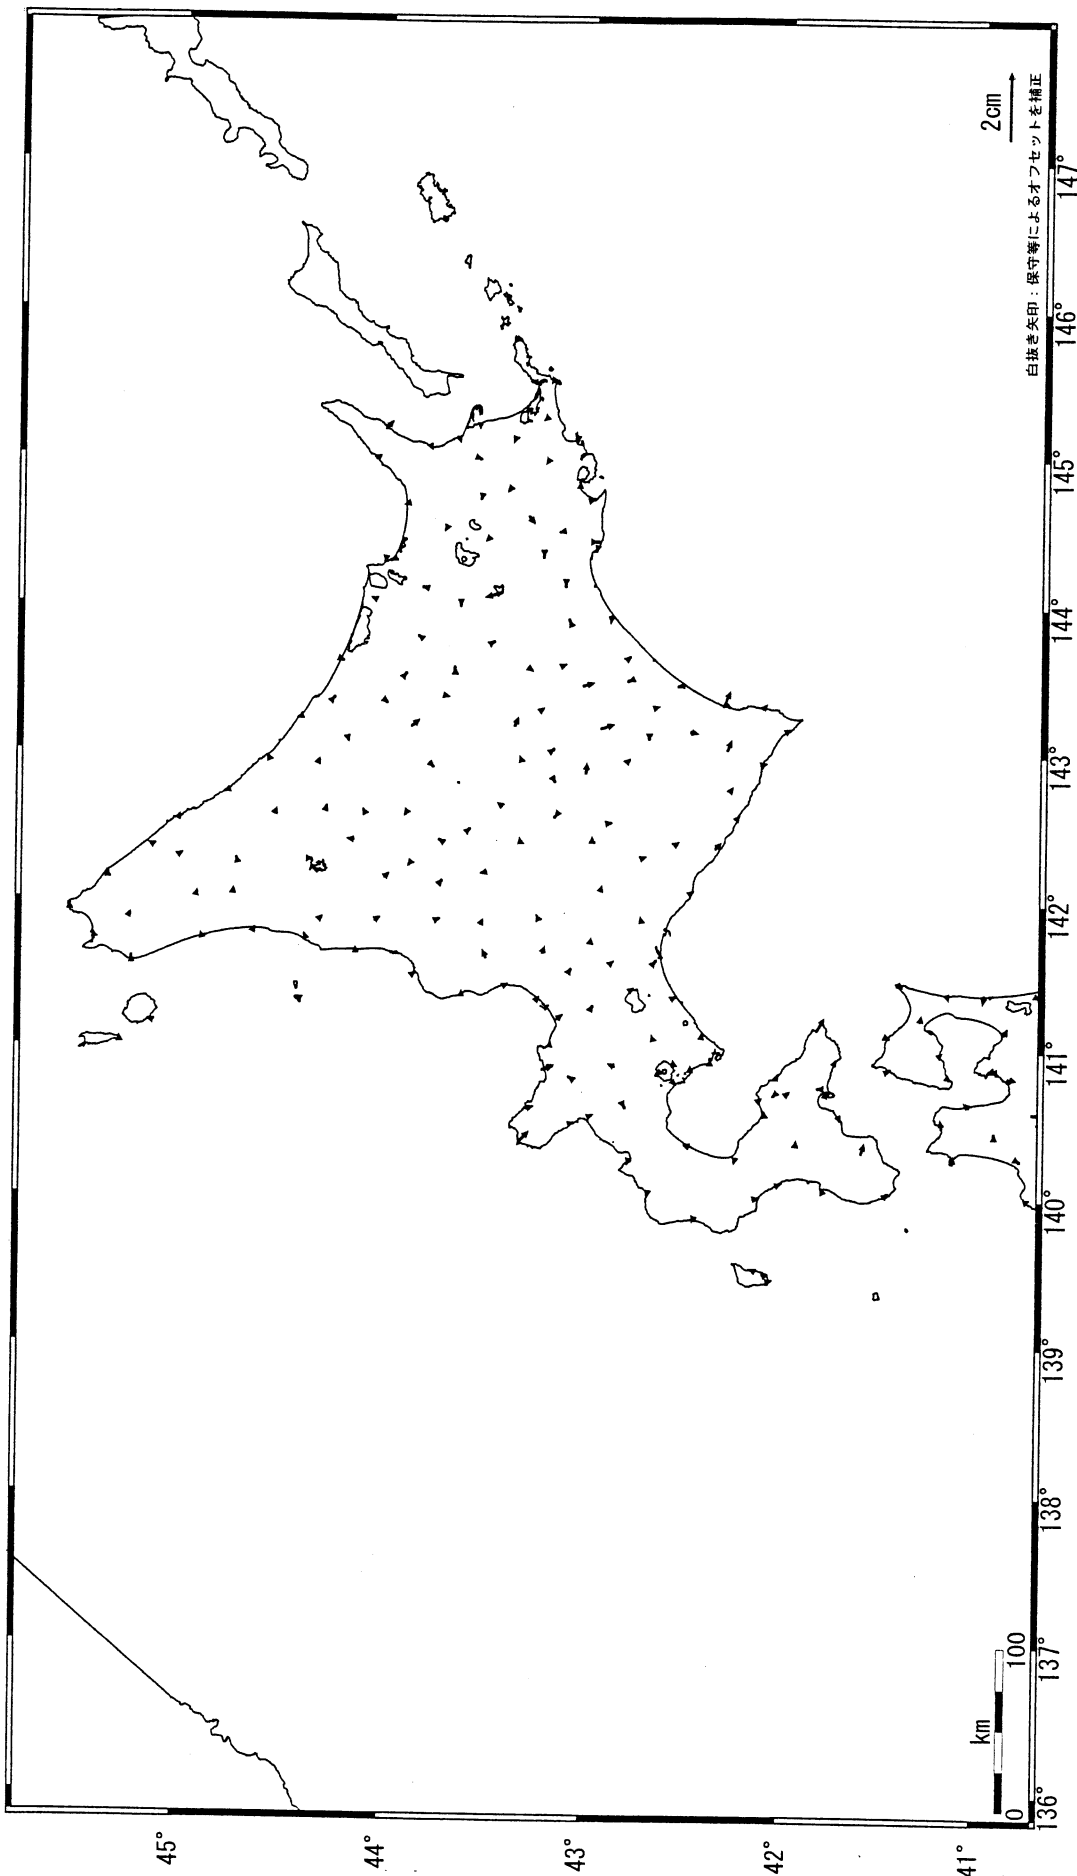

北海道地方の地殻変動 (水平) -1ヶ月-

基準期間:2006/02/09-2006/02/18[F2:最終解]  
比較期間:2006/03/09-2006/03/18[F2:最終解]

☆固定局 : 岩崎 (950154)