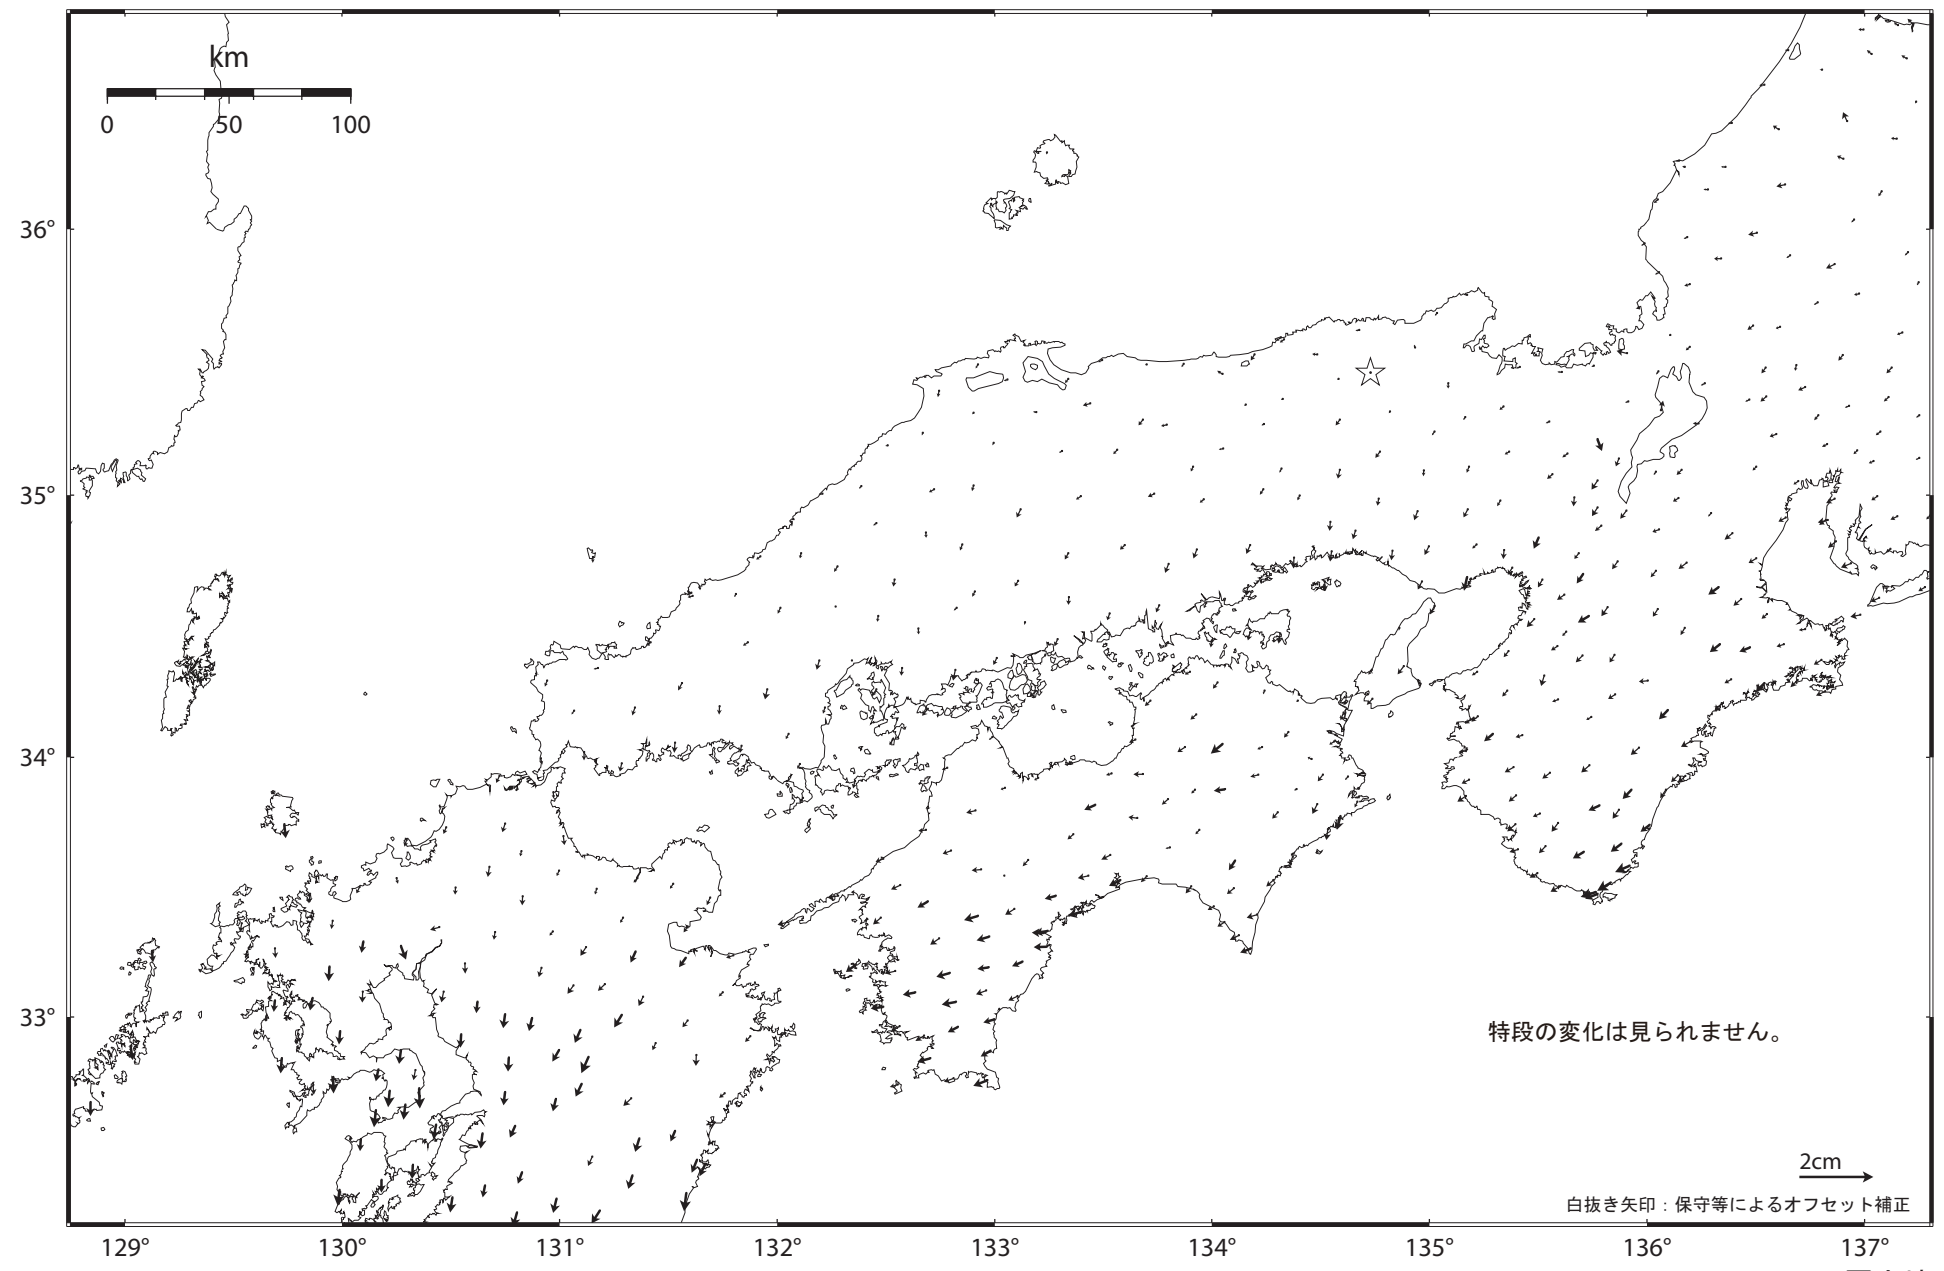

# 近畿・中国・四国地方の地殻変動（水平）－1ヶ月－

基準期間：2008/04/08 -- 2008/04/17 [F 2：最終解]

比較期間：2008/05/08 -- 2008/05/17 [F 2：最終解]

特段の変化は見られません。

2cm

白抜き矢印：保守等によるオフセット補正

国土地理院

☆ 固定局：兵庫日高（960646）