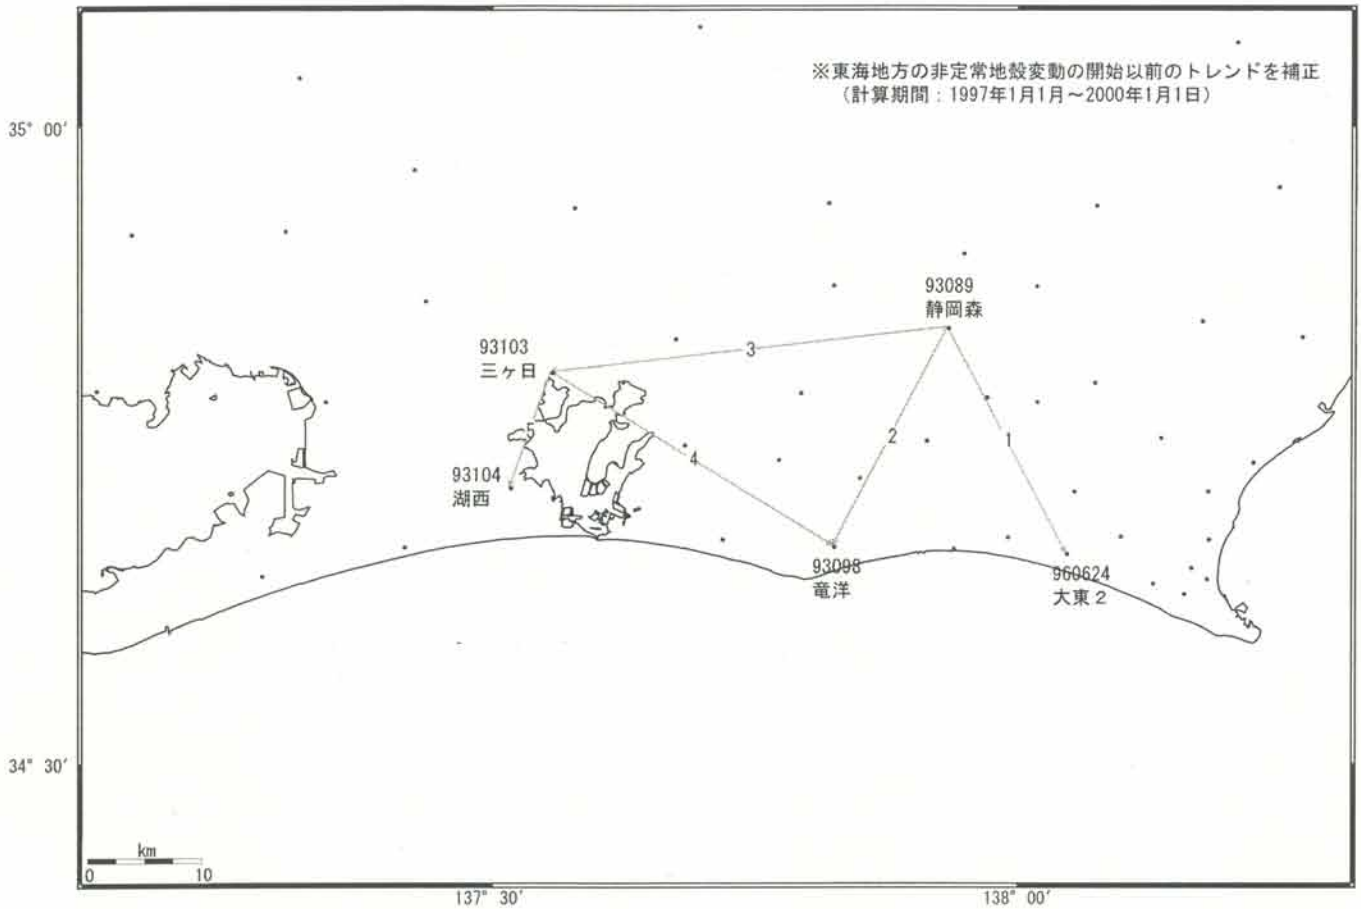

愛知・静岡周辺の地殻変動

国土地理院

傾斜・半年周・年周補正グラフ

期間：1996/04/01～2006/07/15 JST

傾斜・半年周・年周補正グラフ

期間：2004/01/01～2006/07/15 JST 計算期間：1997/01/01～2000/01/01