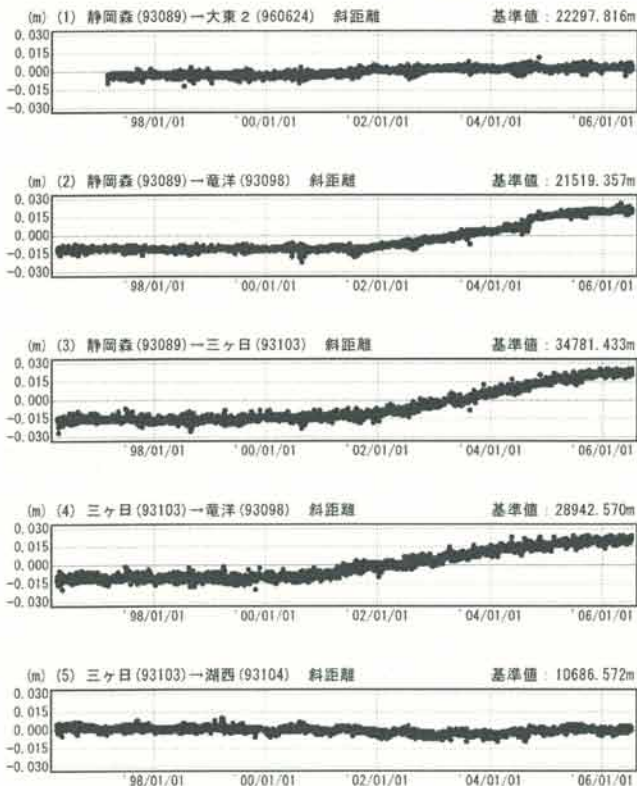

愛知・静岡周辺の地殻変動

国土地理院

傾斜・半年周・年周補正グラフ

期間：1996/04/01～2006/07/15 JST

傾斜・半年周・年周補正グラフ

期間：2004/01/01～2006/07/15 JST 計算期間：1997/01/01～2000/01/01