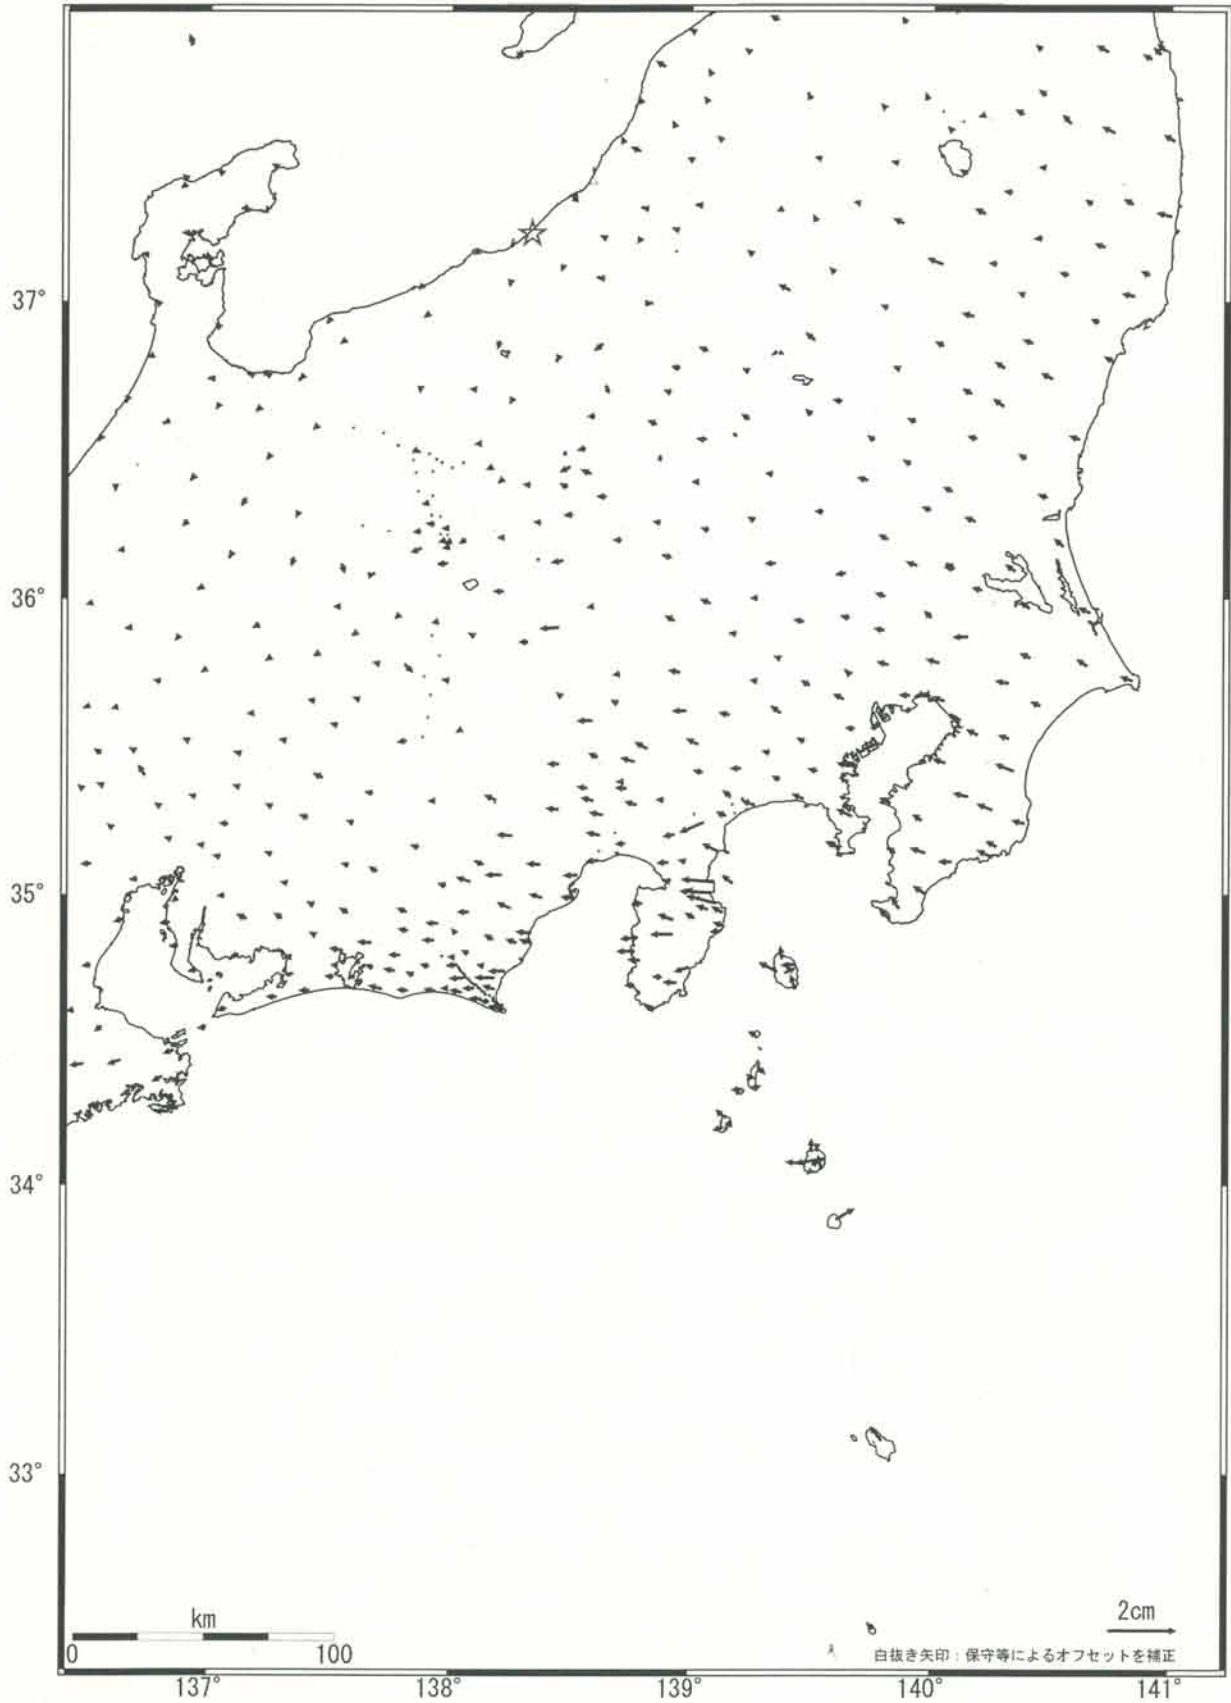

関東・中部地方の地殻変動 (水平) -1ヶ月-

基準期間: 2006/06/06-2006/06/15 [F2: 最終解]
比較期間: 2006/07/06-2006/07/15 [F2: 最終解]

☆固定局: 大湫(950241)

国土地理院