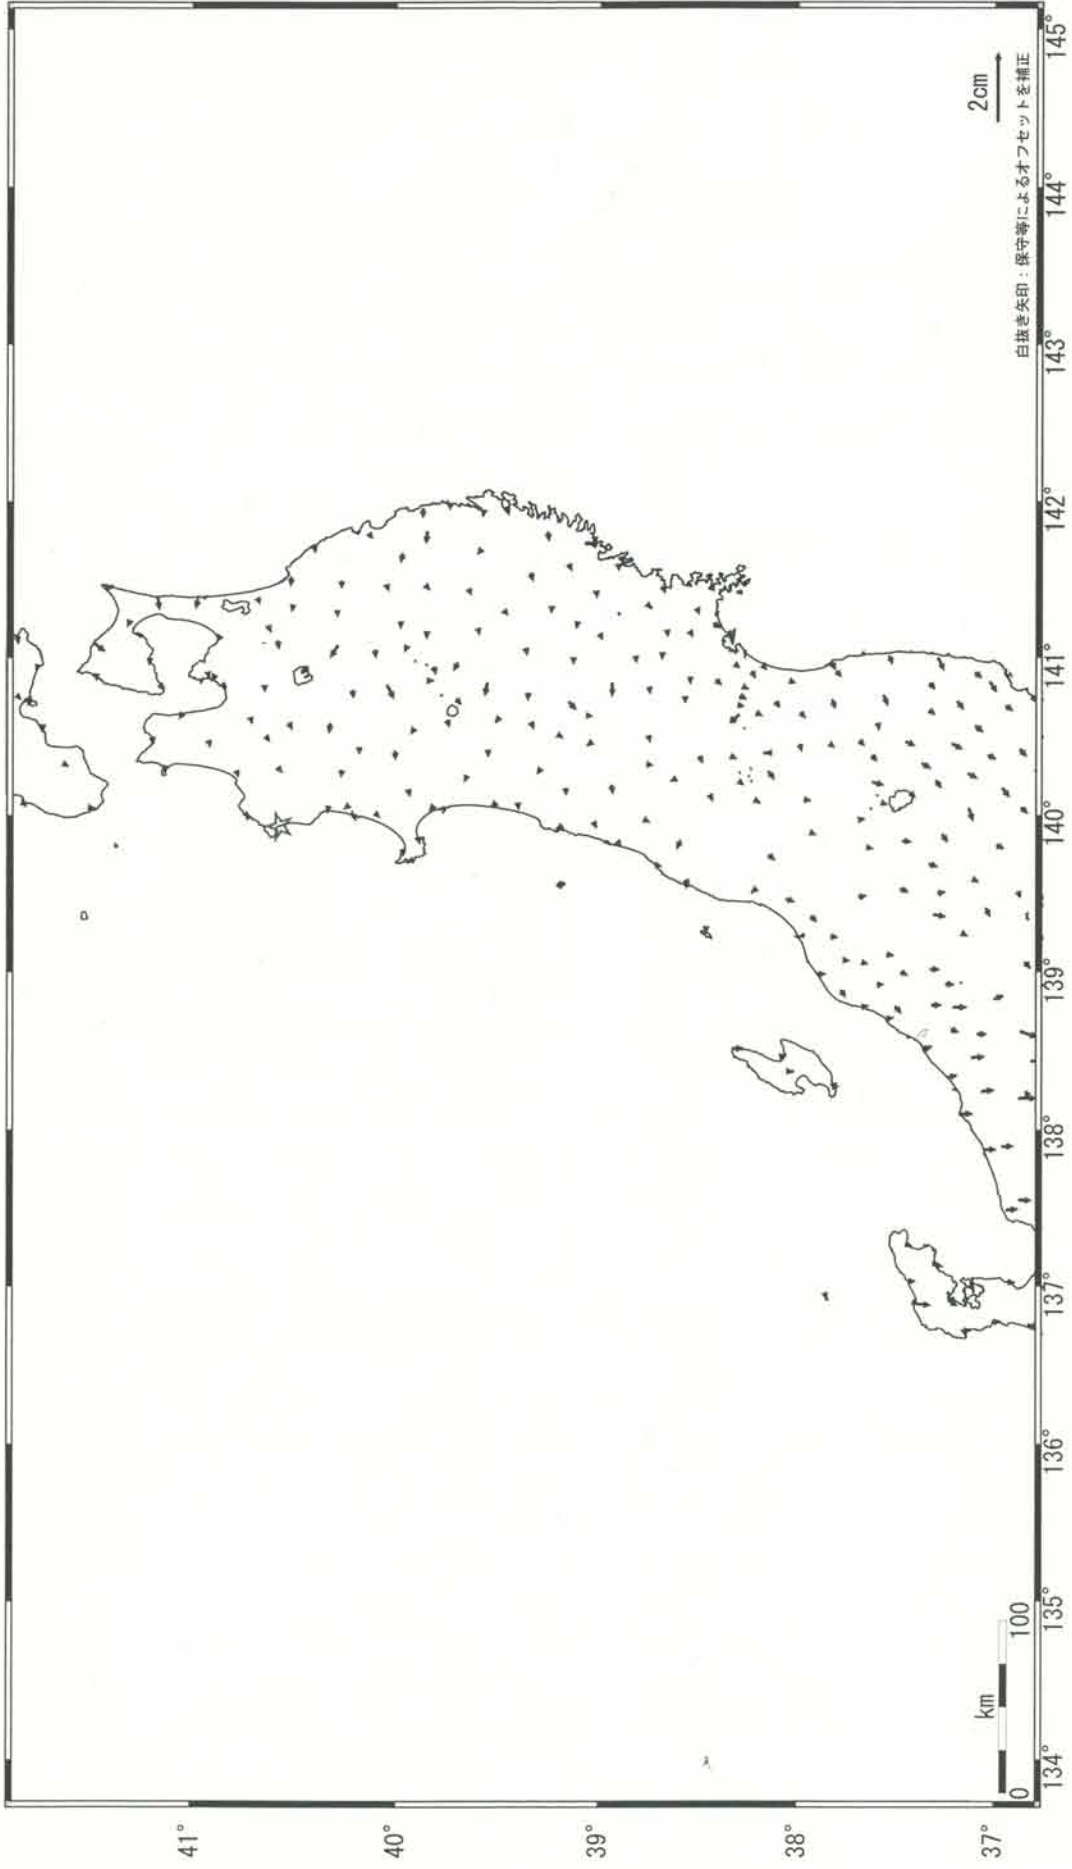

東北地方の地殻変動 (水平) -1ヶ月-

基準期間: 2006/06/06-2006/06/15 [F2: 最終解]
比較期間: 2006/07/06-2006/07/15 [F2: 最終解]

☆固定局: 岩崎(950154)