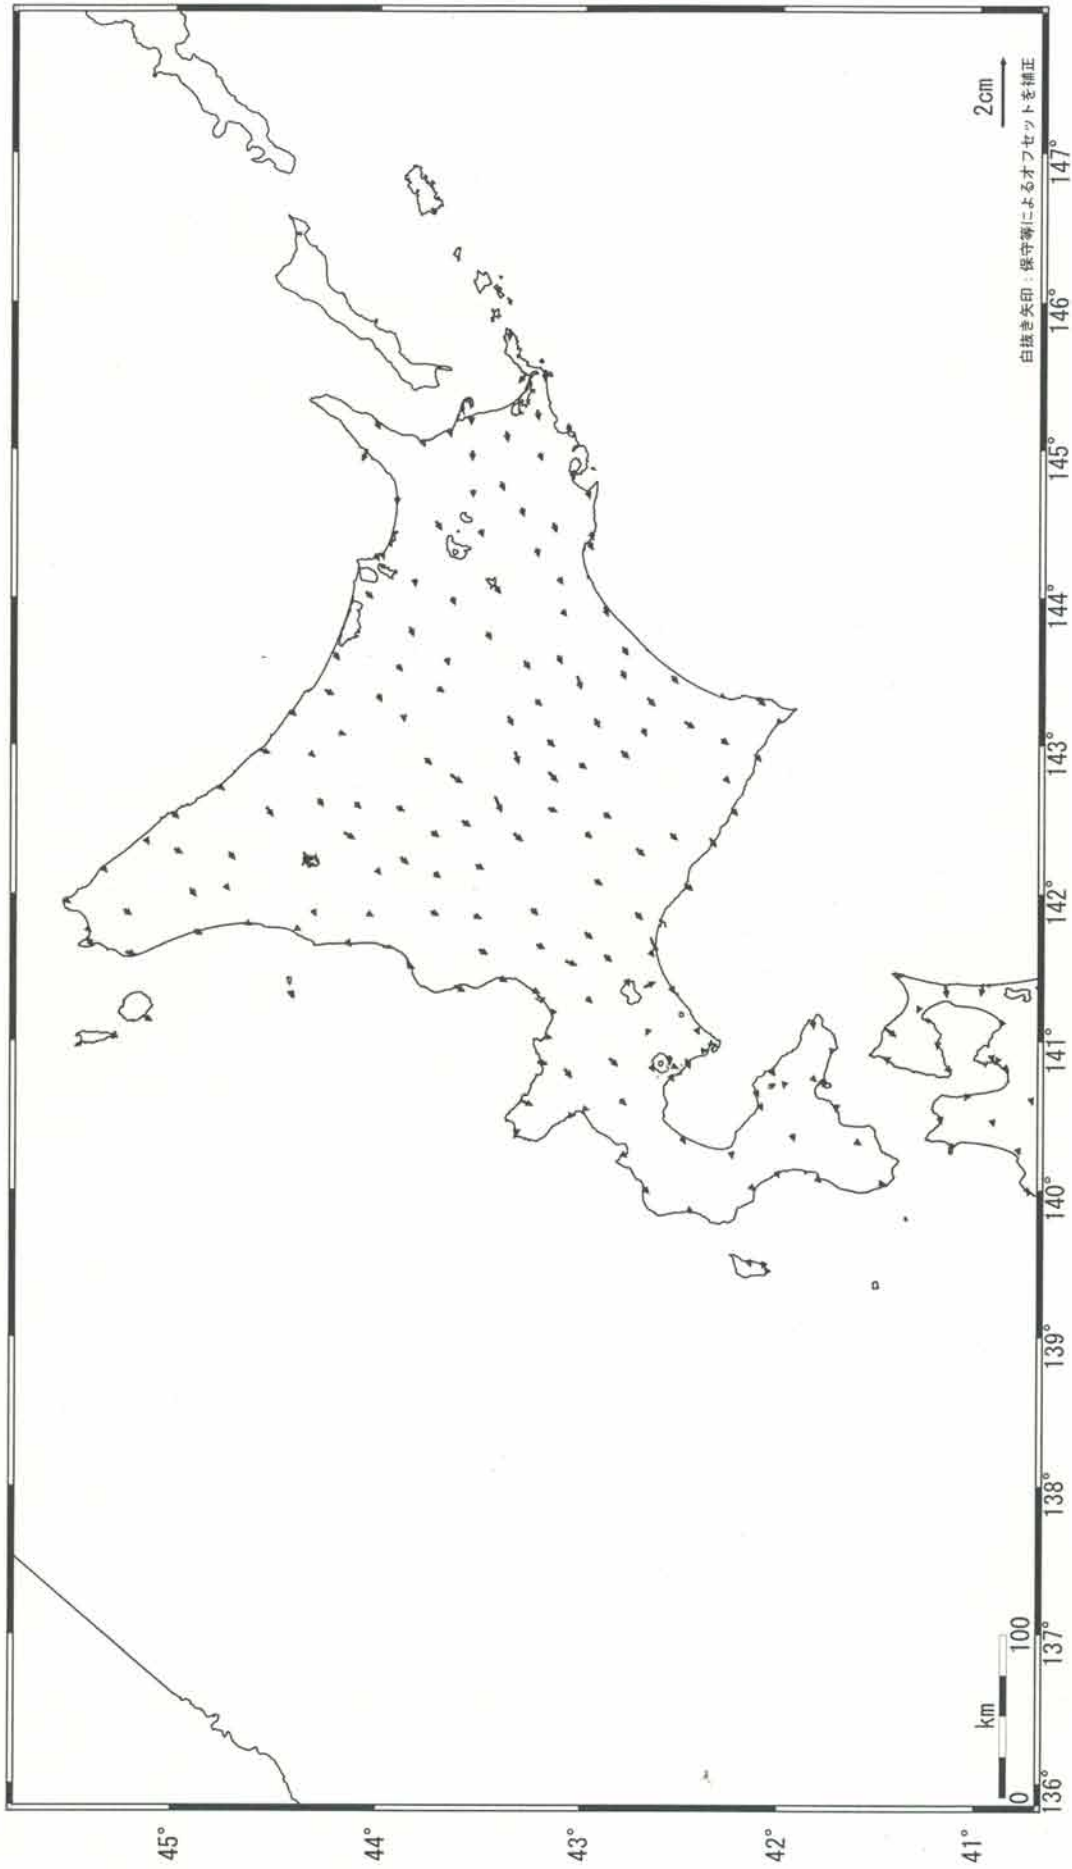

北海道地方の地殻変動 (水平) -1ヶ月-

基準期間: 2006/06/06-2006/06/15 [F2: 最終解]
比較期間: 2006/07/06-2006/07/15 [F2: 最終解]

☆固定局: 岩崎 (950154)

国土地理院