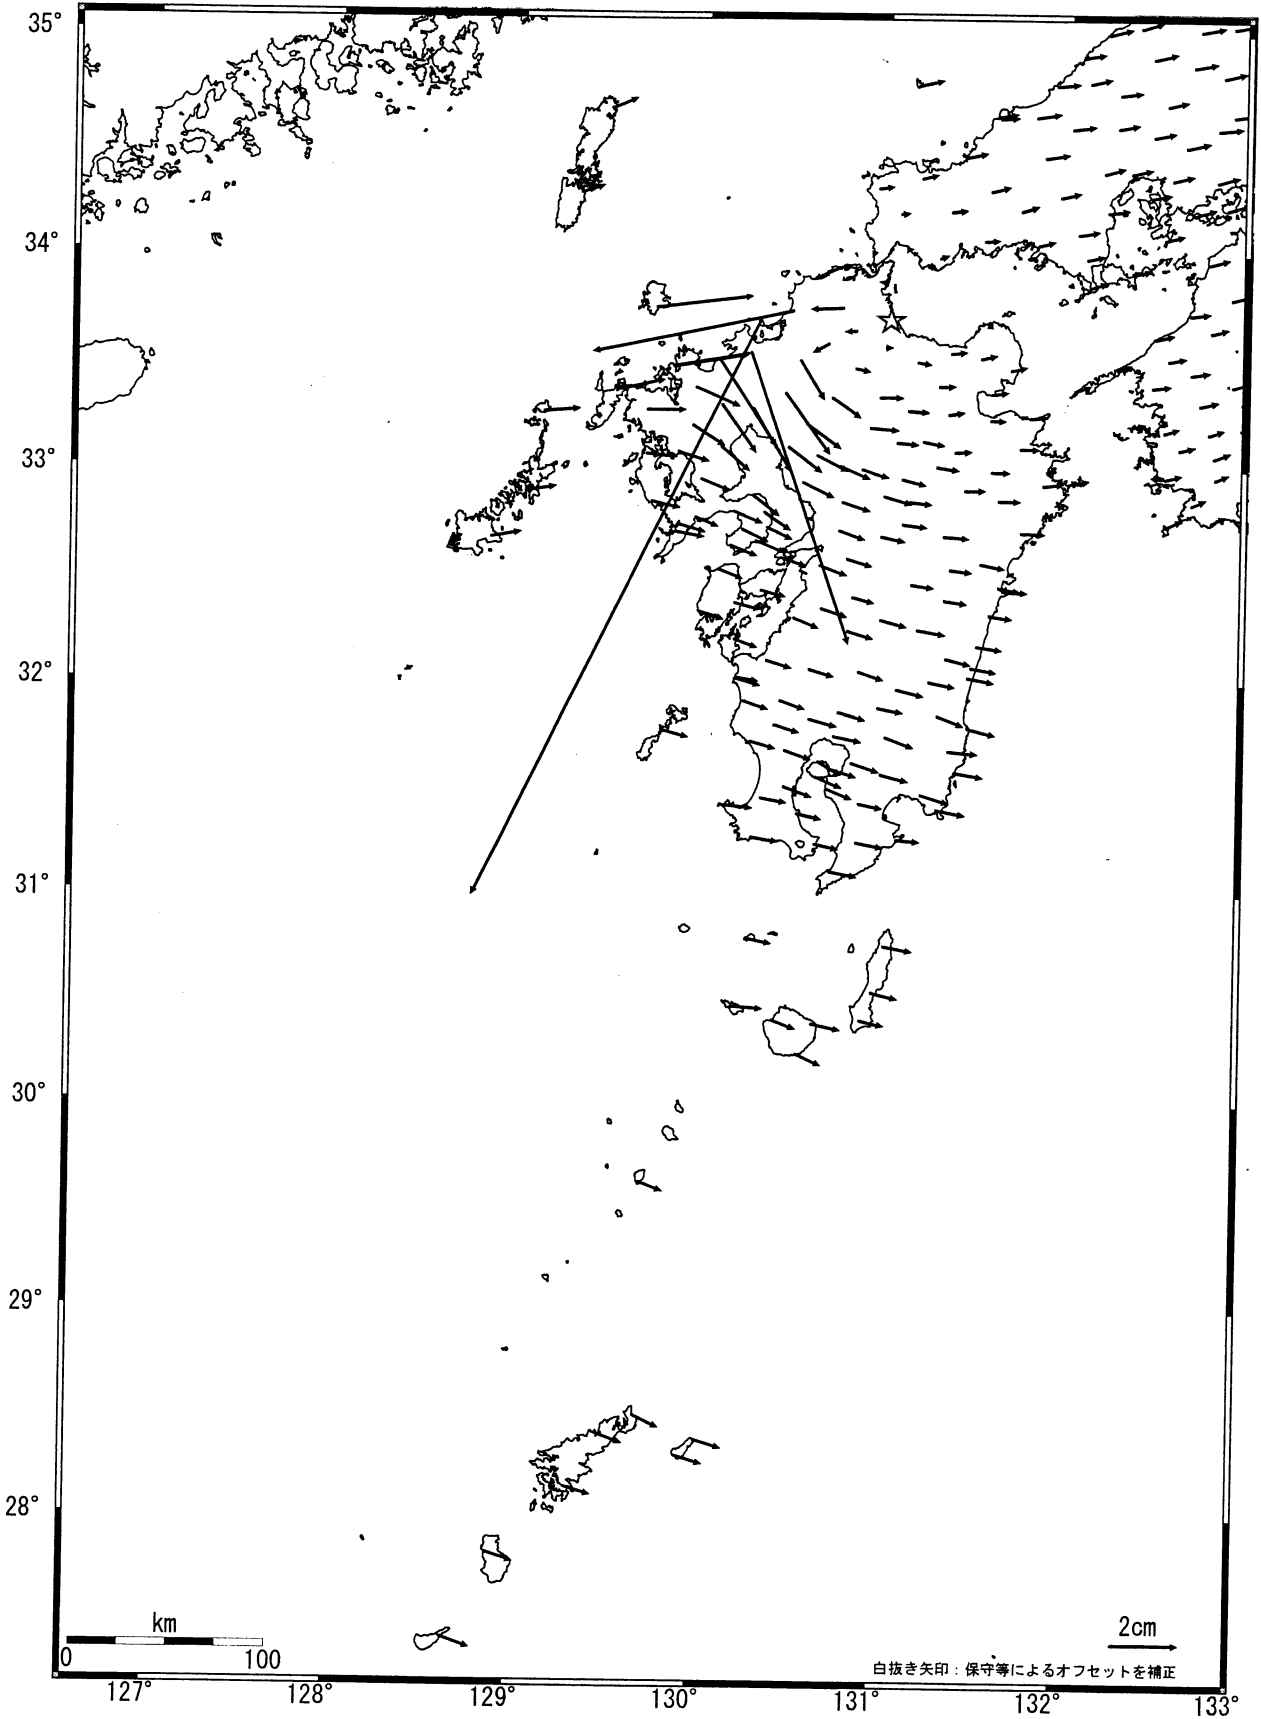

九州地方の地殻変動（水平） -1ヶ月-

基準期間: 2005/03/01-2005/03/10 [F2: 最終解]
比較期間: 2005/04/01-2005/04/10 [F2: 最終解]

☆固定局: 行橋(960686)

国土地理院