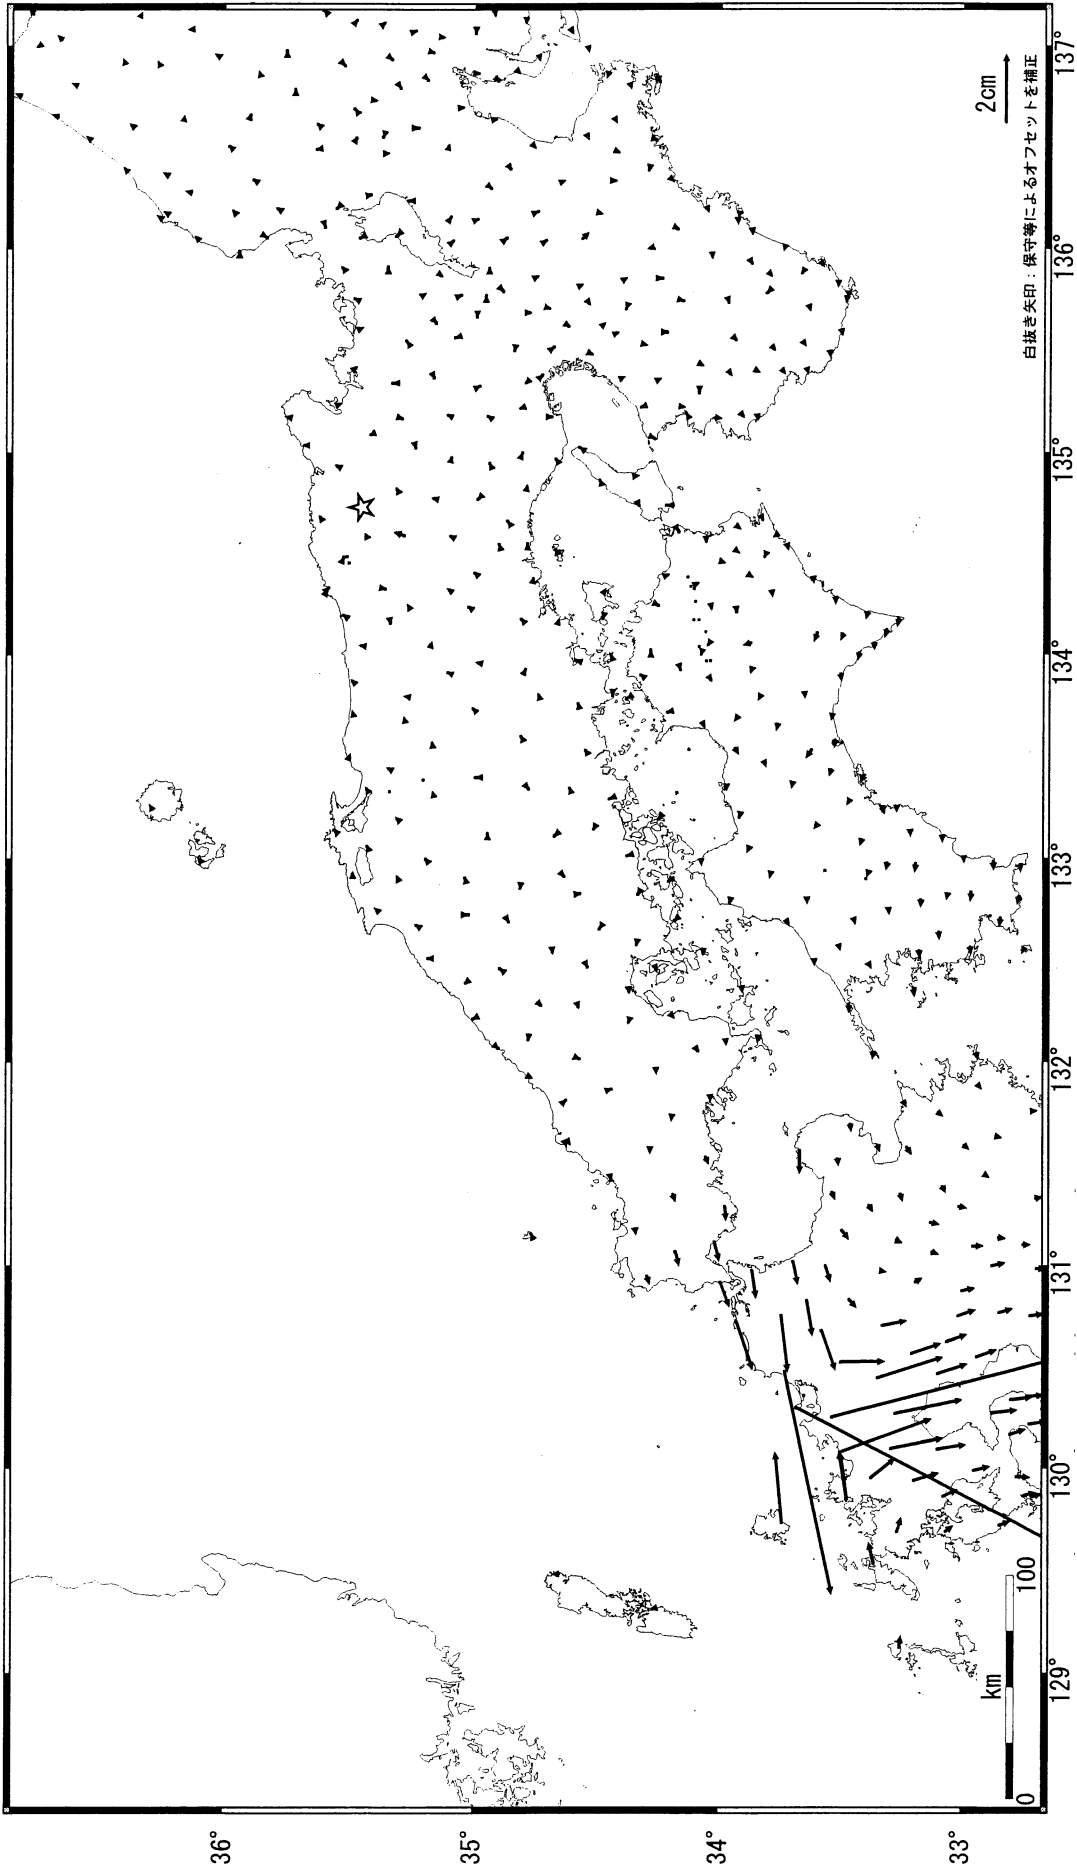

近畿・中国・四国地方の地殻変動 (水平) -1ヶ月-

基準期間: 2005/03/01-2005/03/10 [F2: 最終解]
比較期間: 2005/04/01-2005/04/10 [F2: 最終解]

☆固定局: 兵庫日高 (960646)