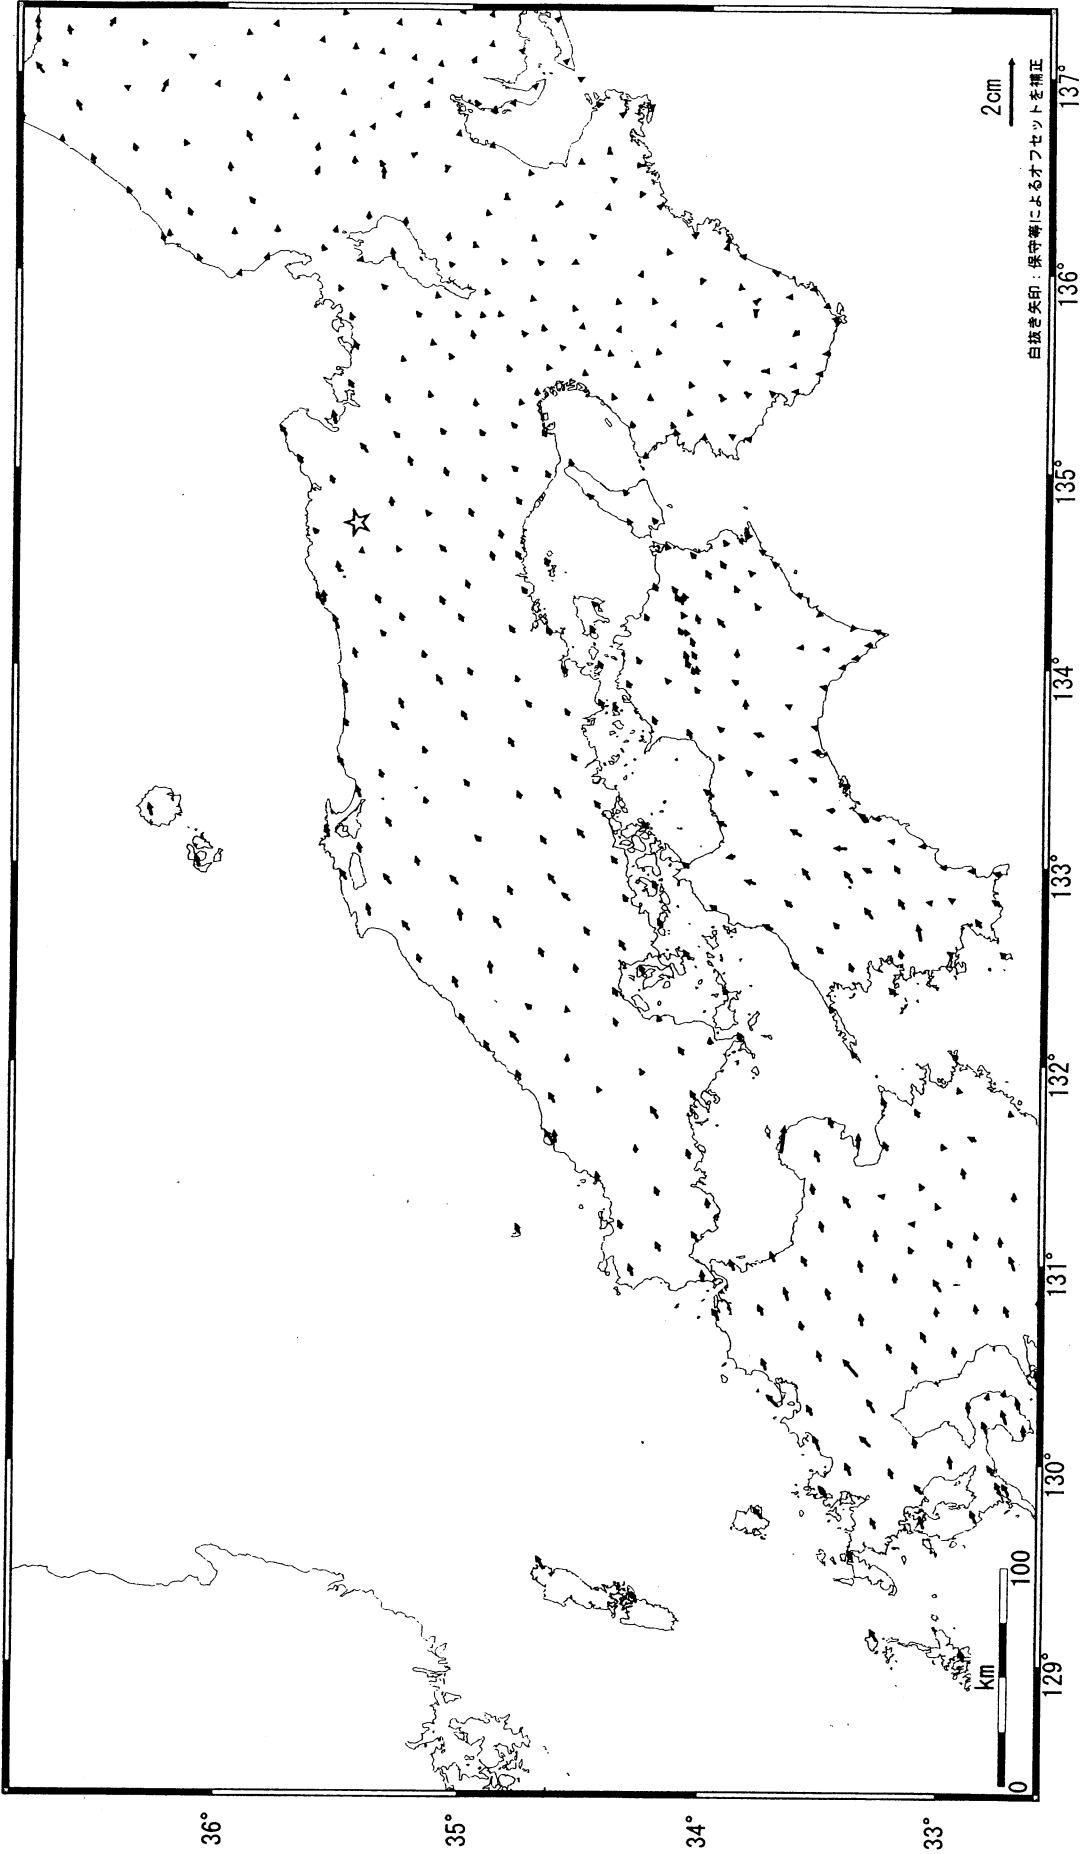

近畿・中国・四国地方の地殻変動（水平） -1ヶ月-

基準期間:2004/12/01-2004/12/10[F2:最終解]  
比較期間:2005/01/01-2005/01/10[F2:最終解]

☆固定局: 兵庫日高(960646)