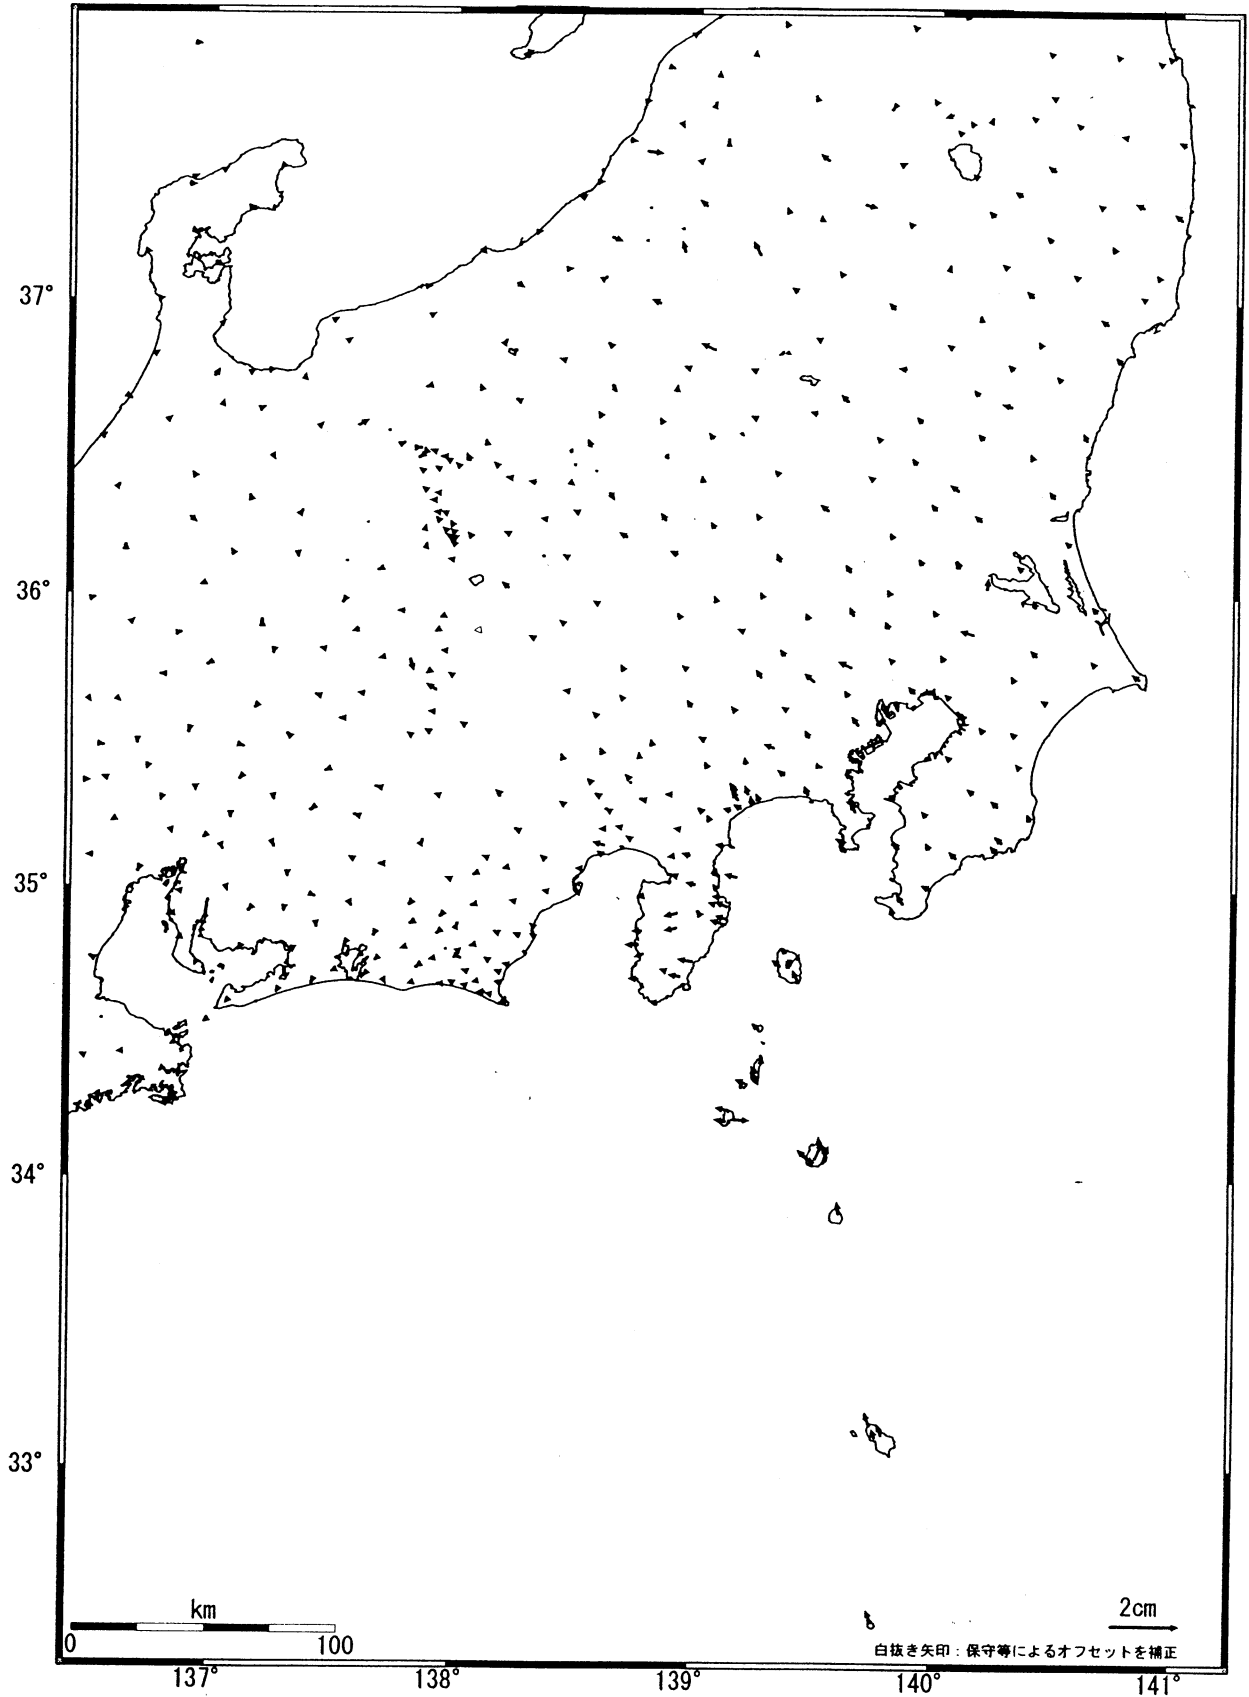

関東・中部地方の地殻変動（水平）－1ヶ月－

基準期間：2004/12/01-2004/12/10[F2:最終解]

比較期間：2005/01/01-2005/01/10[F2:最終解]

☆固定局：岩崎(950154)

国土地理院