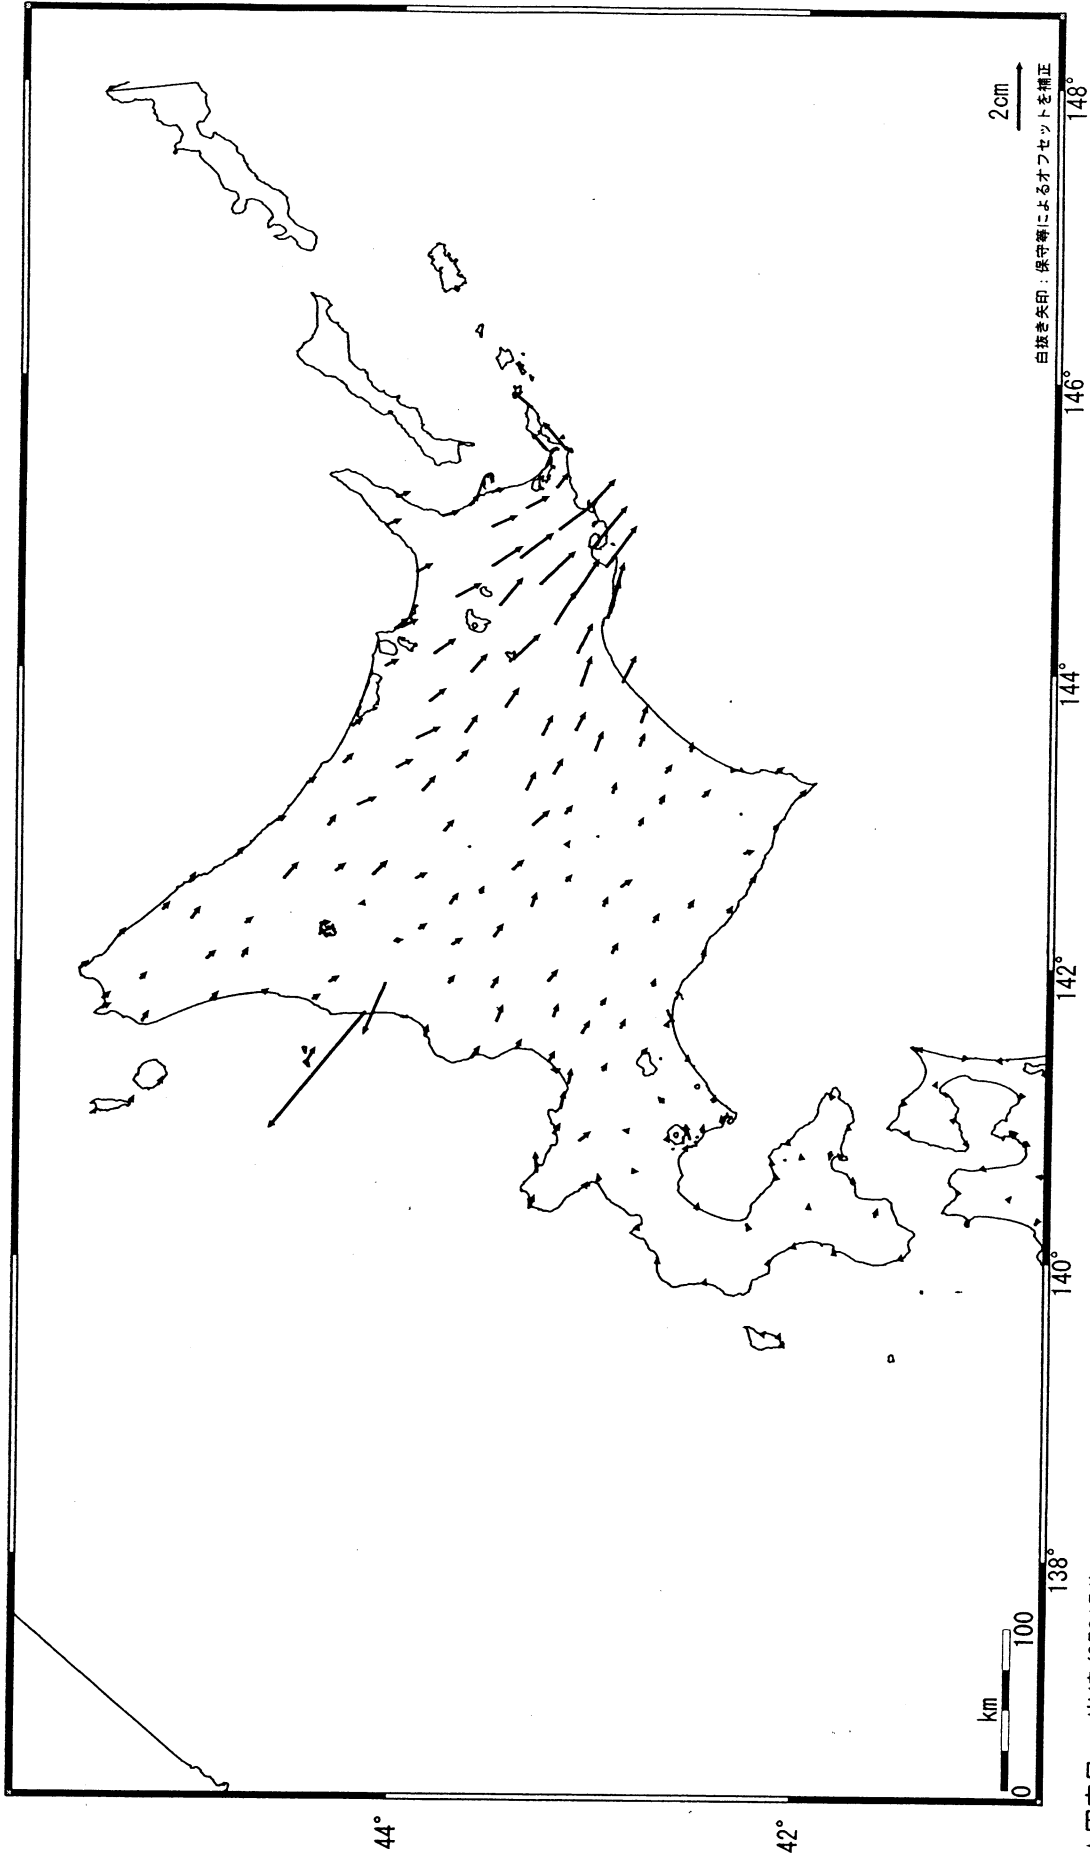

北海道地方の地殻変動（水平） - 1ヶ月 -

基準期間: 2004/12/01-2004/12/10 [F2: 最終解]  
比較期間: 2005/01/01-2005/01/10 [F2: 最終解]

☆固定局: 岩崎(950154)