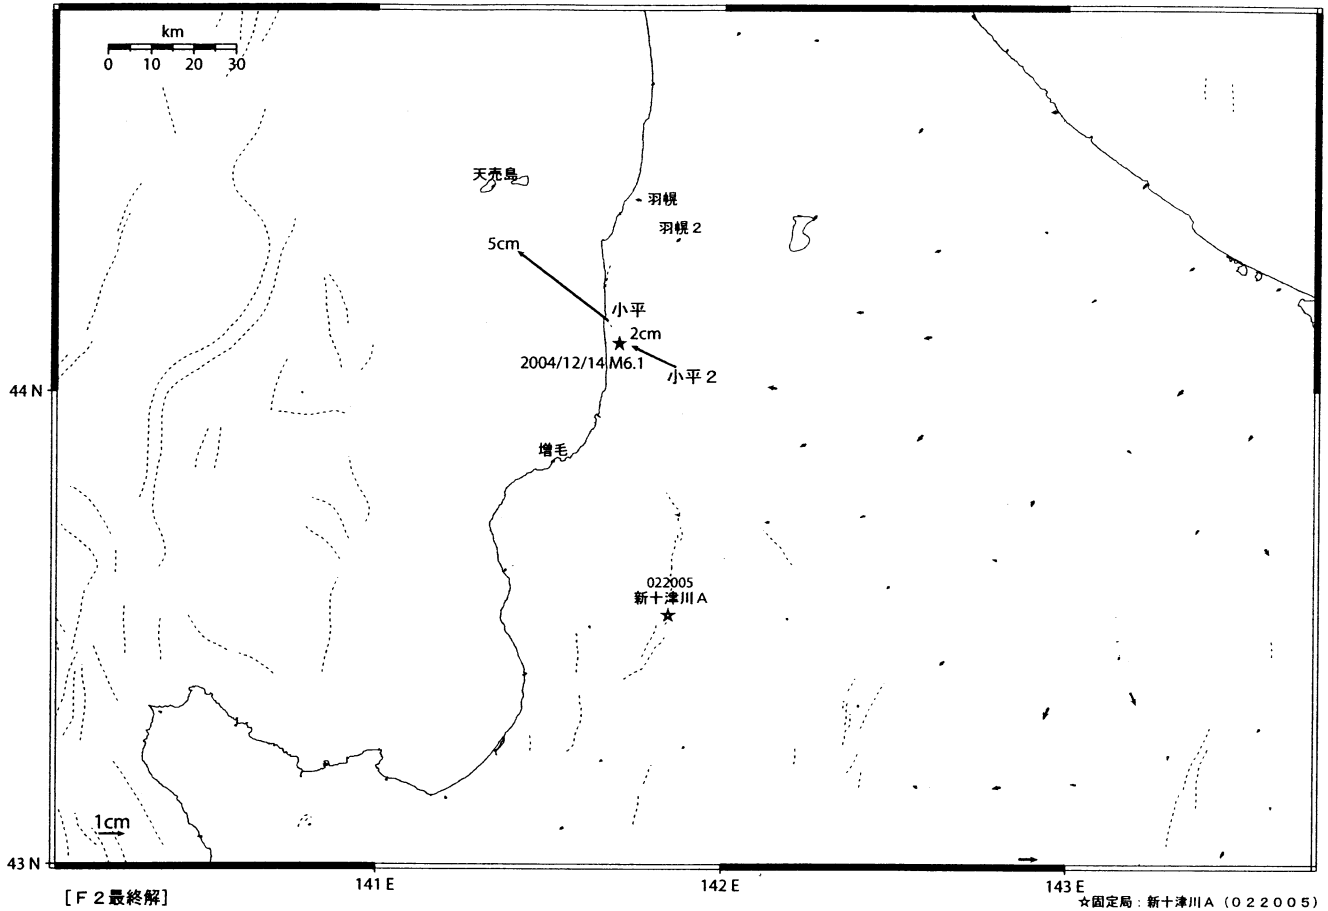

2004年12月14日 留萌支庁南部の地震 水平変動図

Period1:2004/12/04 - 2004/12/13  
Period2:2004/12/15 - 2004/12/24

2004年12月14日 留萌支庁南部の地震 上下変動図

Period1:2004/12/04 - 2004/12/13  
Period2:2004/12/15 - 2004/12/24