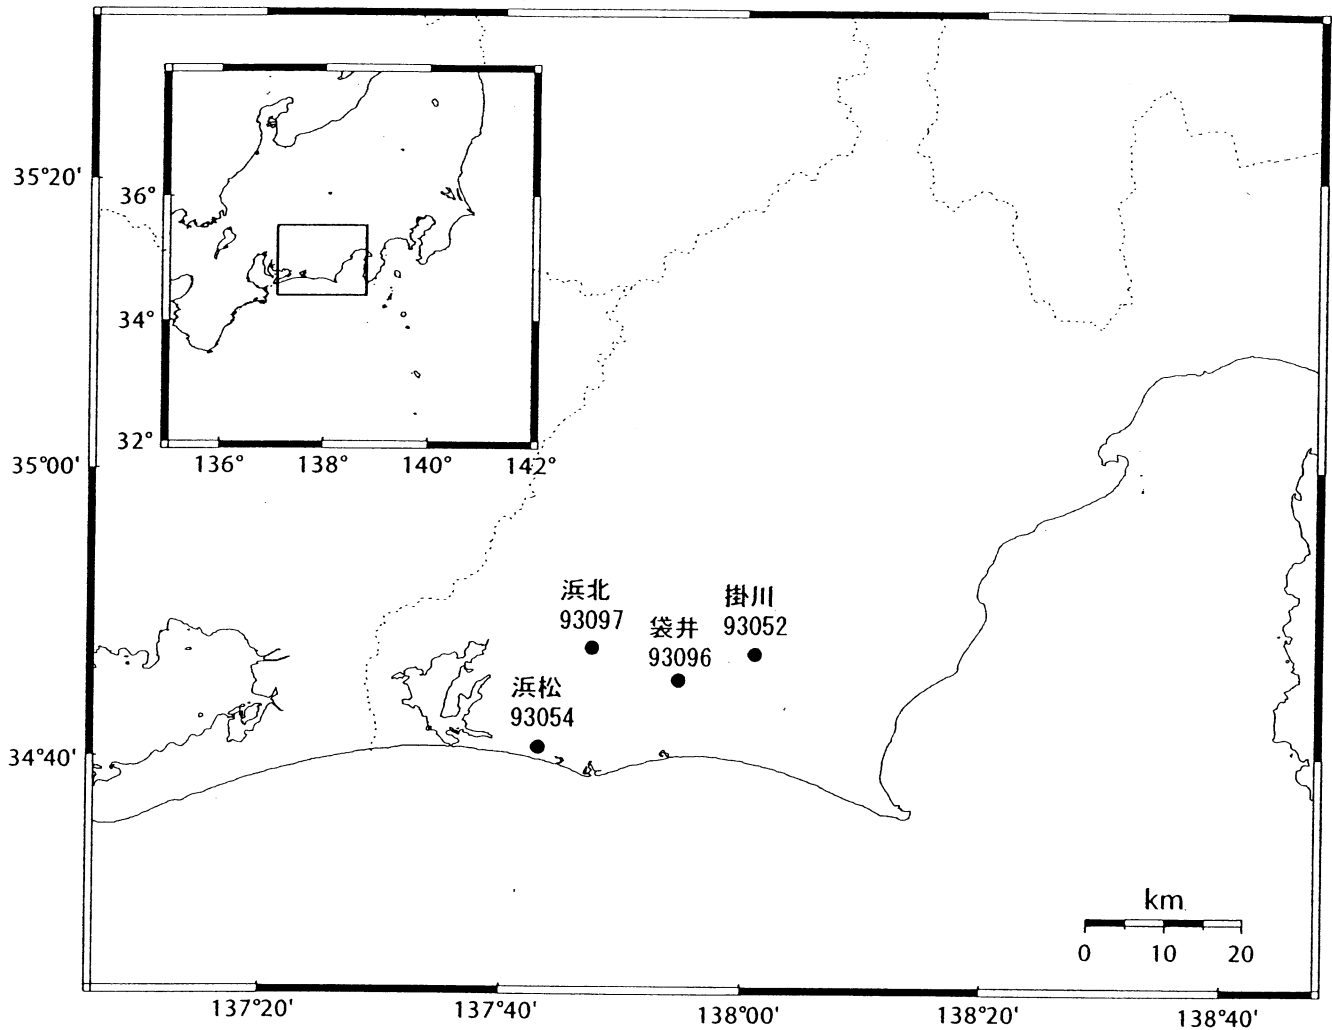

GPS連続観測局配置図

電子基準点のアンテナ交換一覧表

電子基準点	番号	アンテナ交換日	適用
掛川	93052	2003/2/12	レドーム
〃	〃	2003/5/12	アンテナ・受信機
浜松	93054	2003/2/12	レドーム
〃	〃	2003/5/14	アンテナ・受信機
袋井	93096	2003/2/14	レドーム
〃	〃	2003/3/3	アンテナ
浜北	93097	2003/2/13	レドーム
〃	〃	2003/2/28	アンテナ