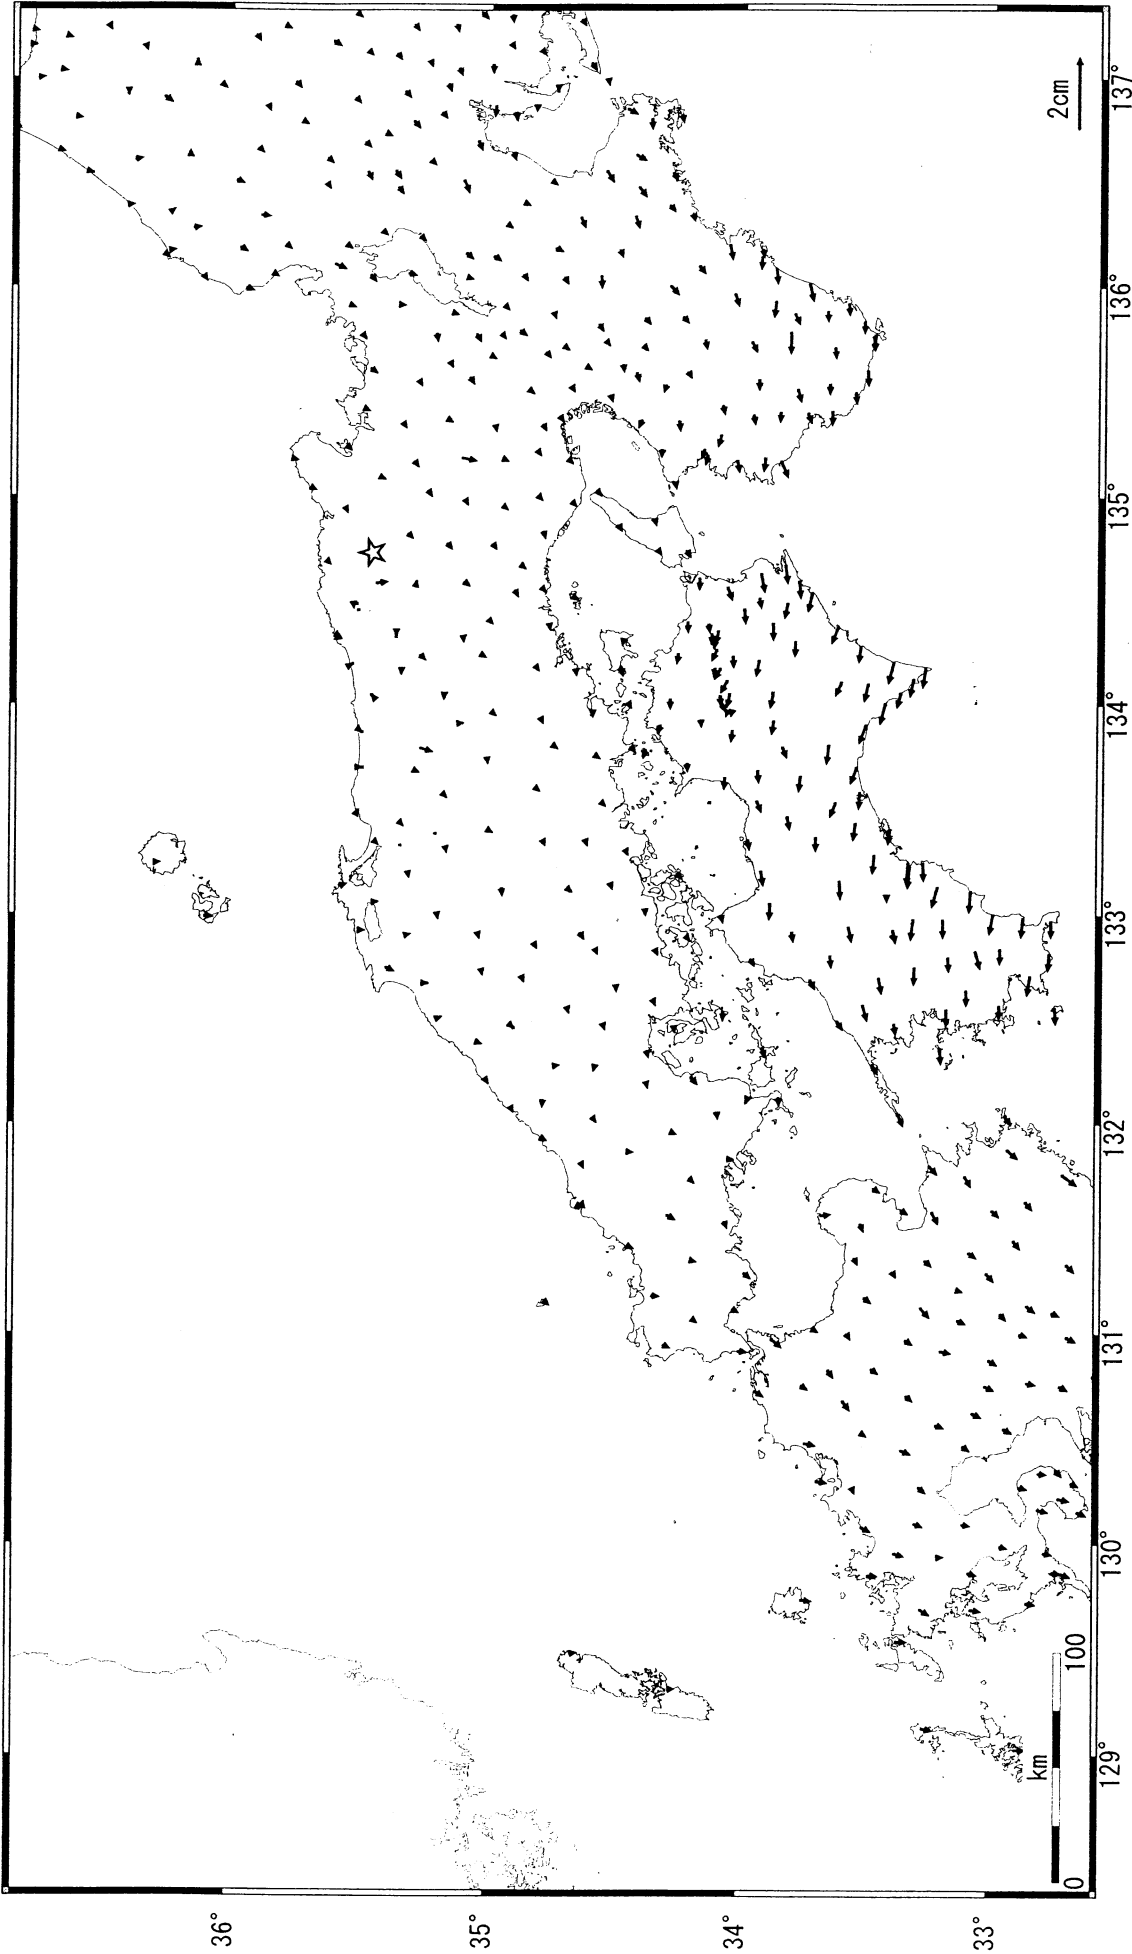

近畿・中国・四国地方の地殻変動（水平）－1ヶ月－

基準期間：2004/11/01-2004/11/10[F2:最終解]

比較期間：2004/12/01-2004/12/10[F2:最終解]

☆固定局：兵庫日高(960646)