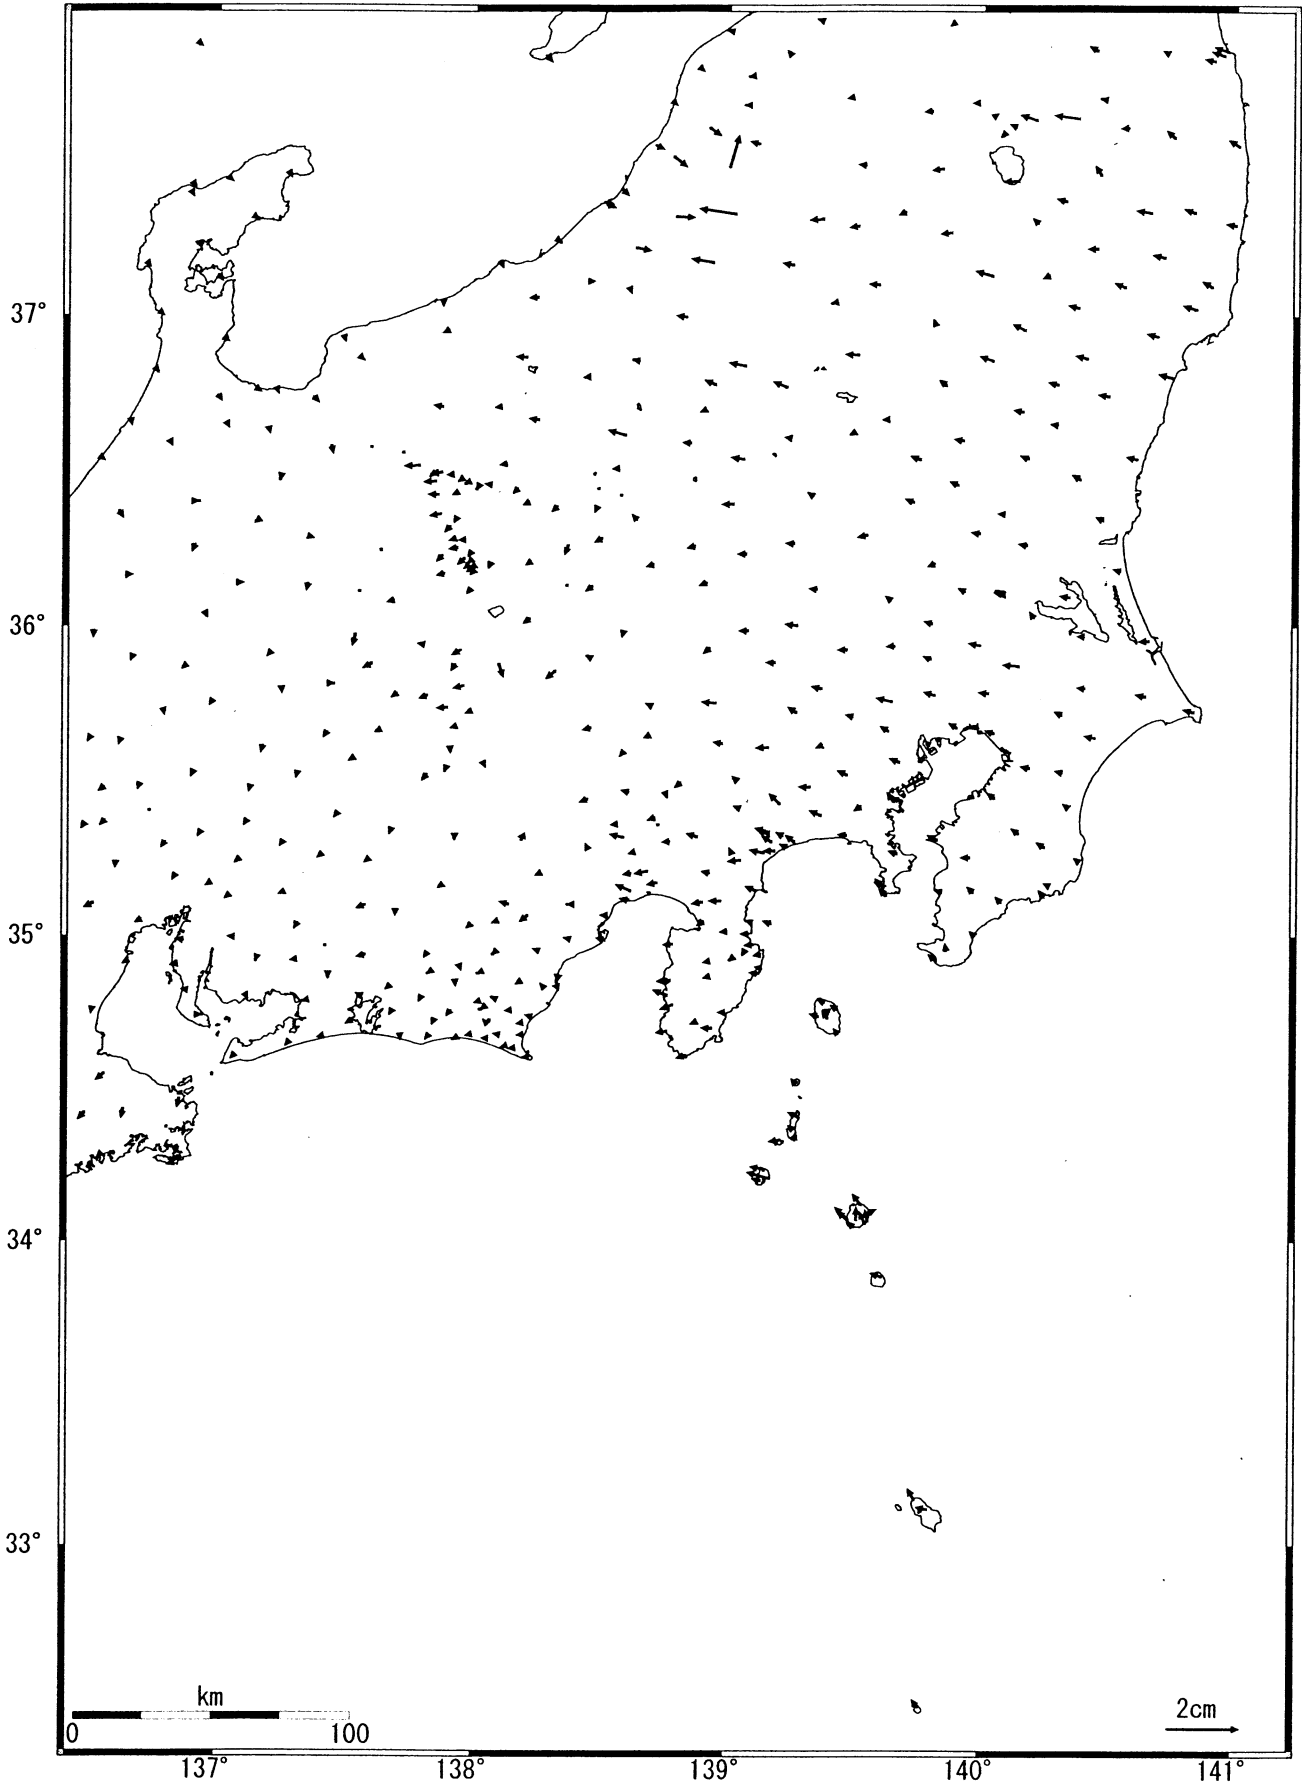

関東・中部地方の地殻変動（水平）－1ヶ月－

基準期間：2004/11/01-2004/11/10[F2:最終解]
比較期間：2004/12/01-2004/12/10[F2:最終解]

☆固定局：岩崎(950154)

国土地理院