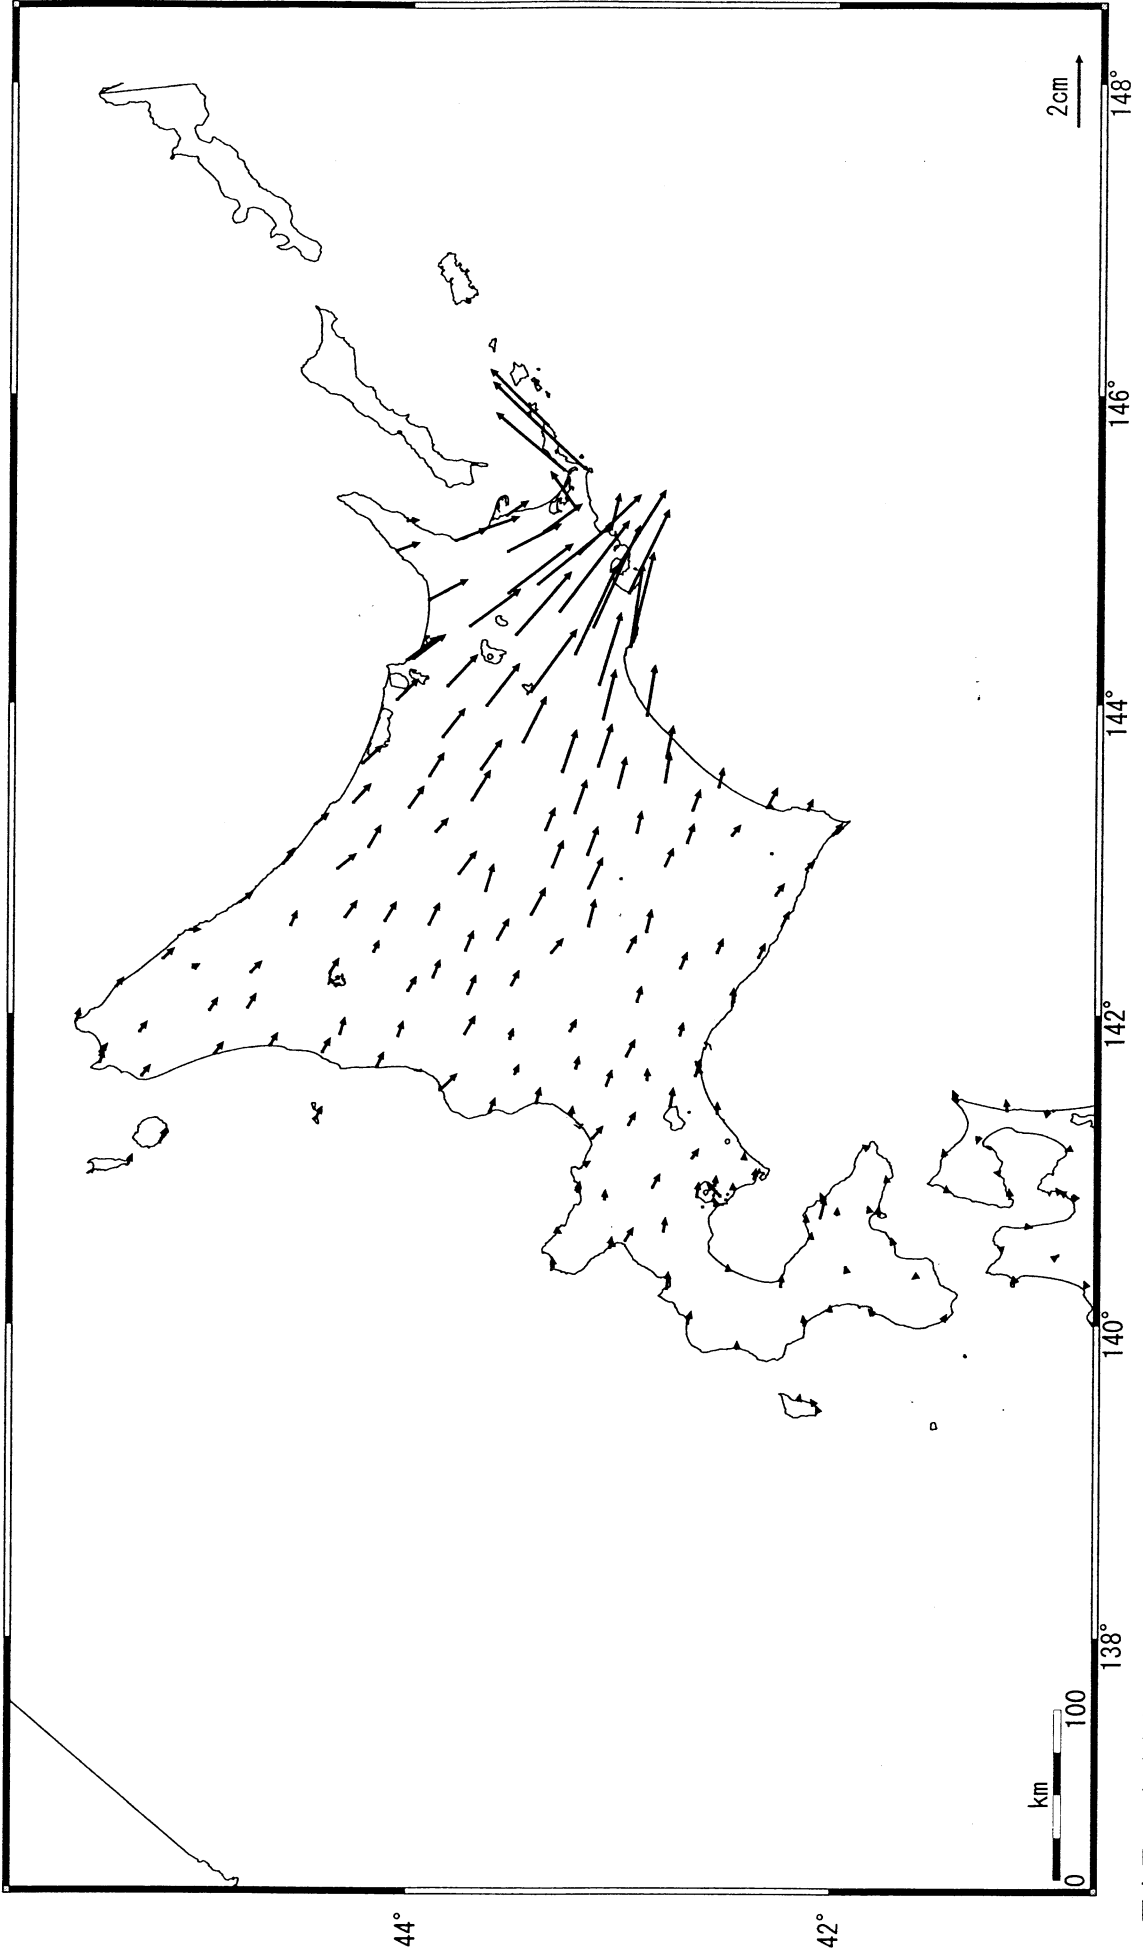

北海道地方の地殻変動（水平） -1ヶ月-

基準期間: 2004/11/01-2004/11/10 [F2: 最終解]
比較期間: 2004/12/01-2004/12/10 [F2: 最終解]

☆国定局 : 岩崎 (950154)