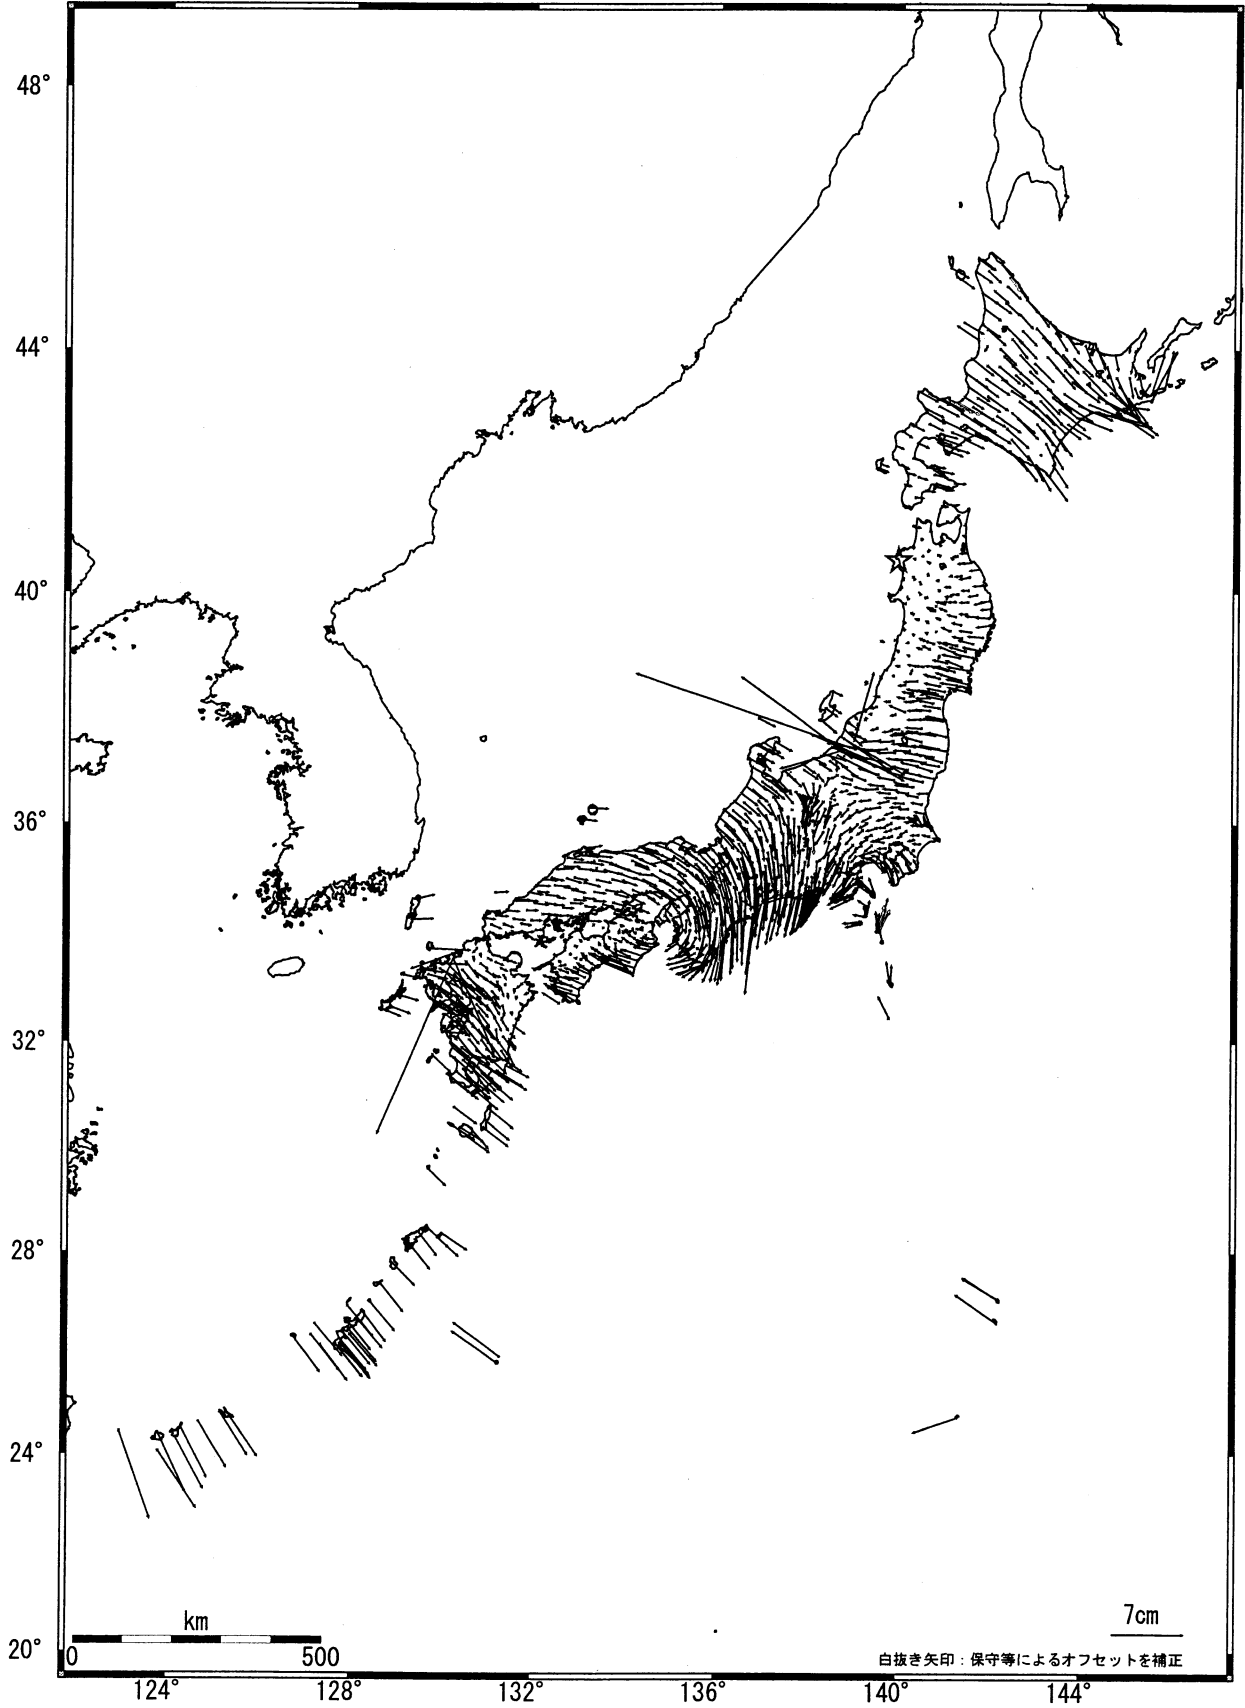

全国の地殻変動（水平） -1年間-

基準期間：2004/07/07-2004/07/16[F2:最終解]
比較期間：2005/07/07-2005/07/16[F2:最終解]

☆固定局：岩崎(950154)

国土地理院