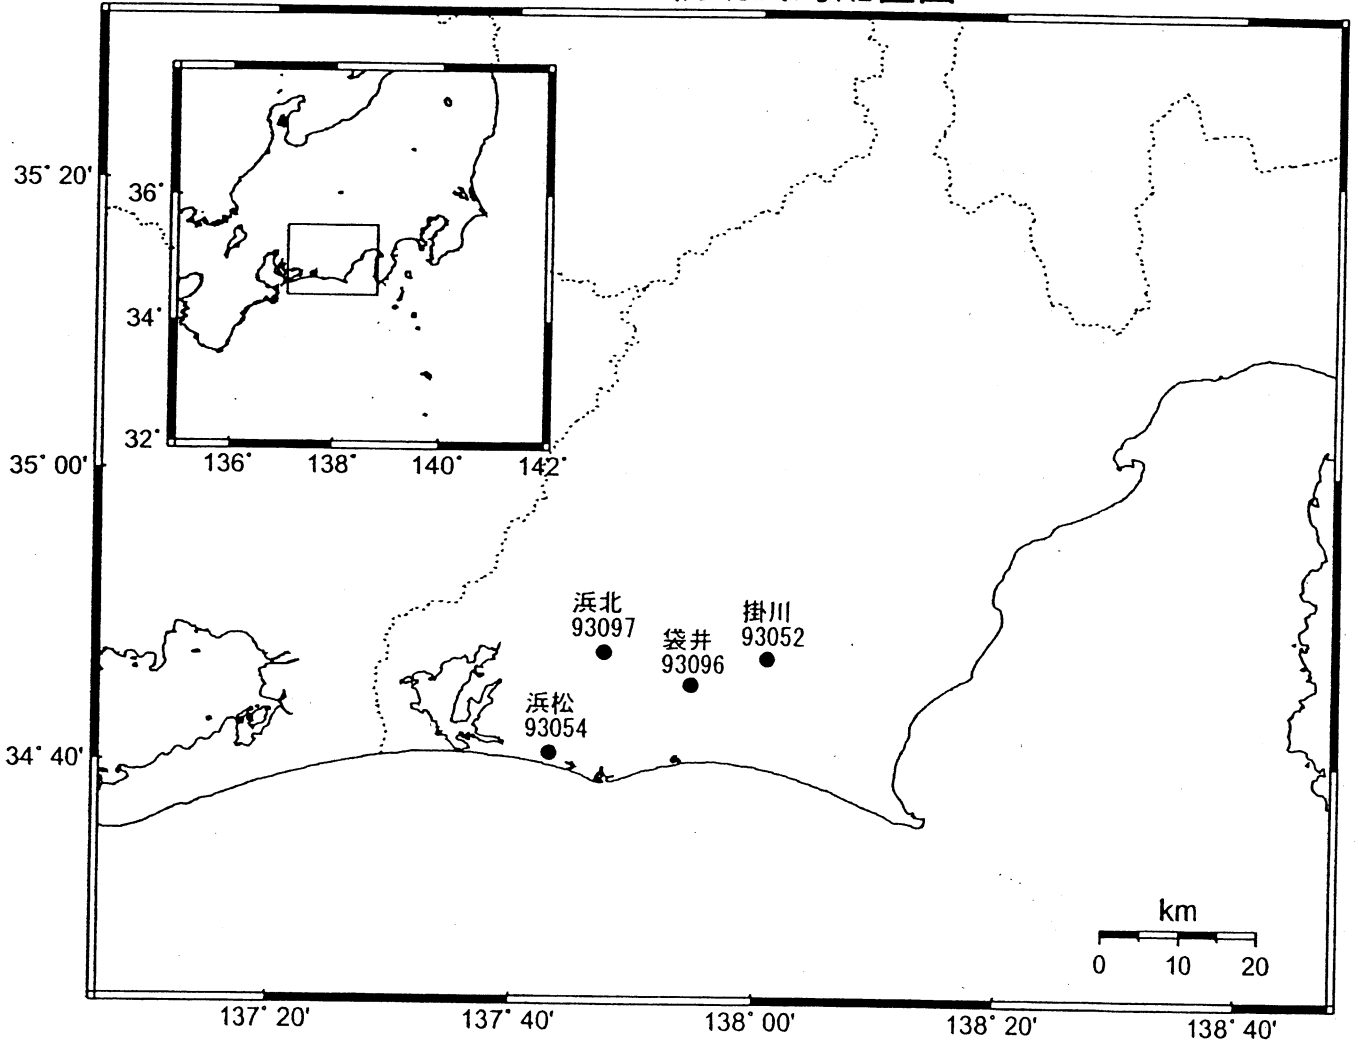

GPS連続観測局配置図

電子基準点のアンテナ交換等一覧表

電子基準点名	番号	アンテナ交換	レドーム設置	アンテナ高変更	周辺伐採
掛川	93052	2003/5/12	2003/2/12		
浜松	93054	2003/5/14	2003/5/14		
袋井	93096	2003/3/3	2003/2/15	2003/5/20	2003/11/21
浜北	93097	2003/2/28	2003/2/14		