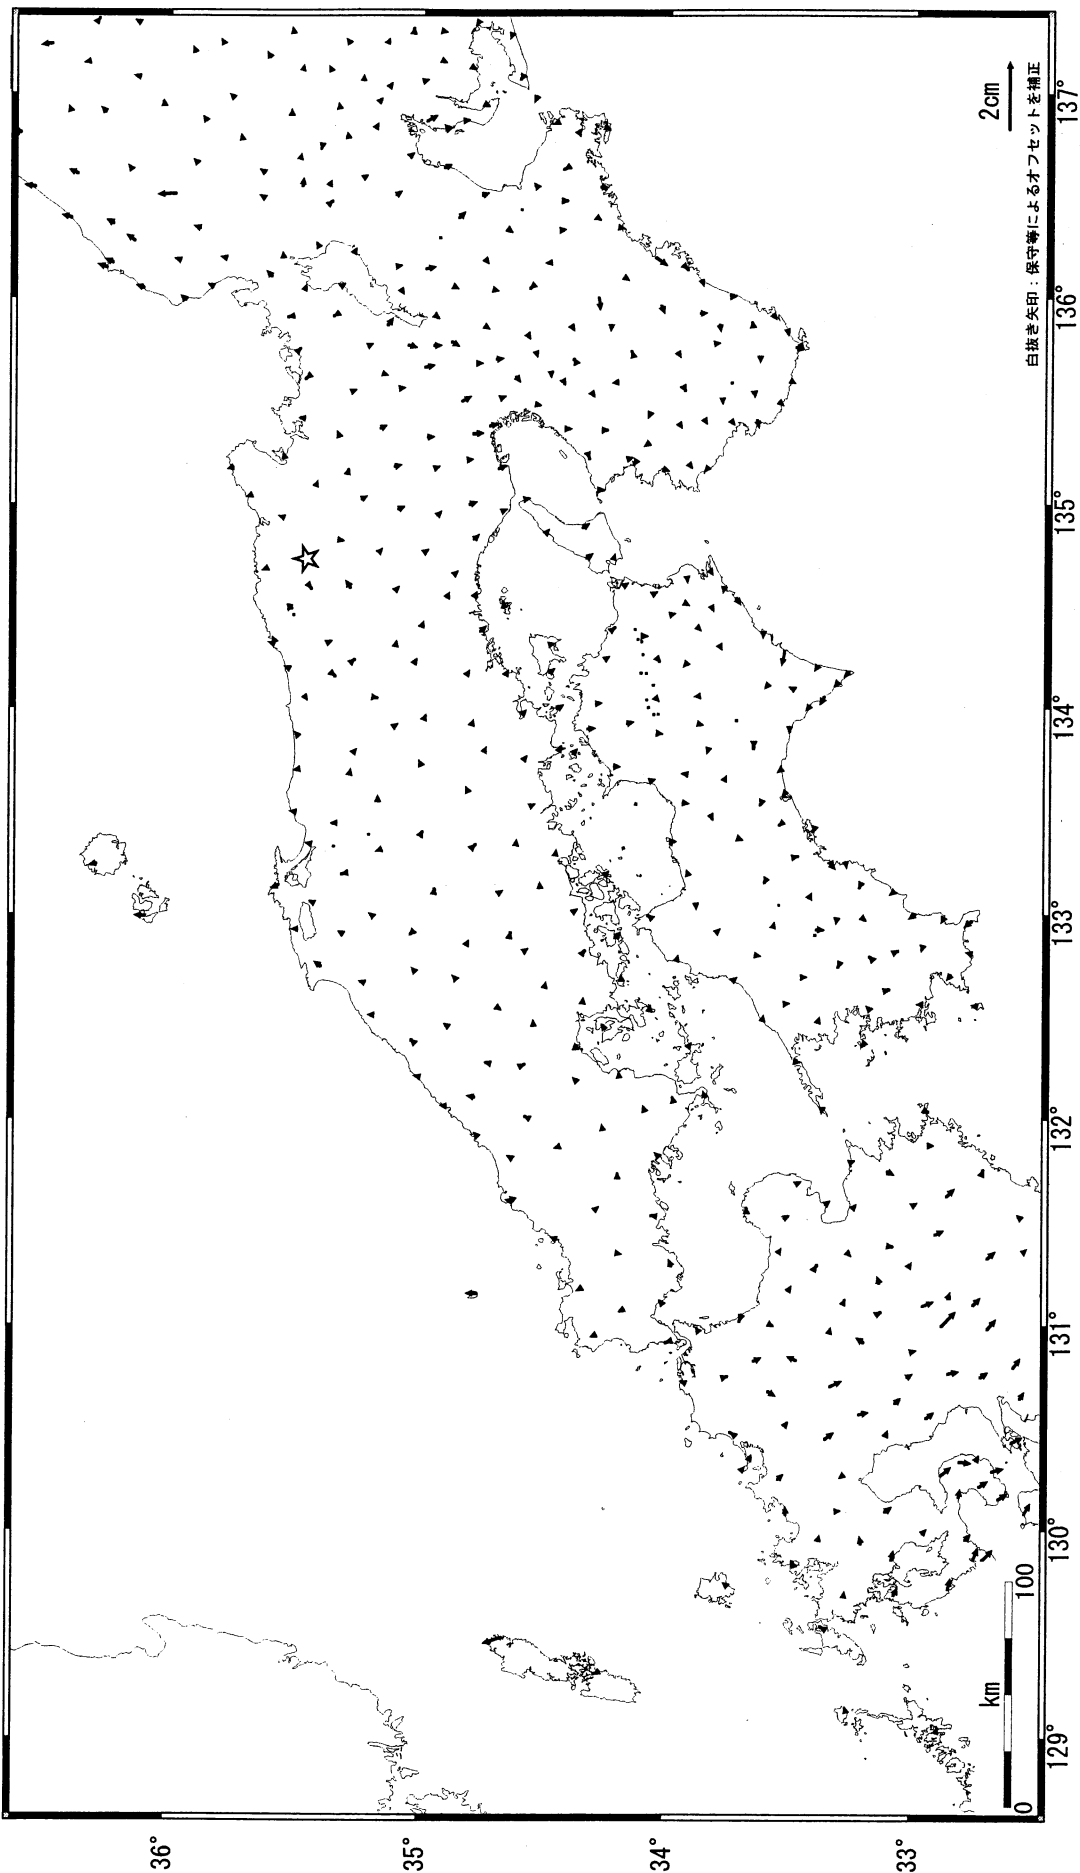

近畿・中国・四国地方の地殻変動（水平）－1ヶ月－

基準期間：2005/06/07-2005/06/16 [F2:最終解]
比較期間：2005/07/07-2005/07/16 [F2:最終解]

☆固定局：兵庫日高(960646)

白抜き矢印：保守等によるオフセットを補正

国土地理院