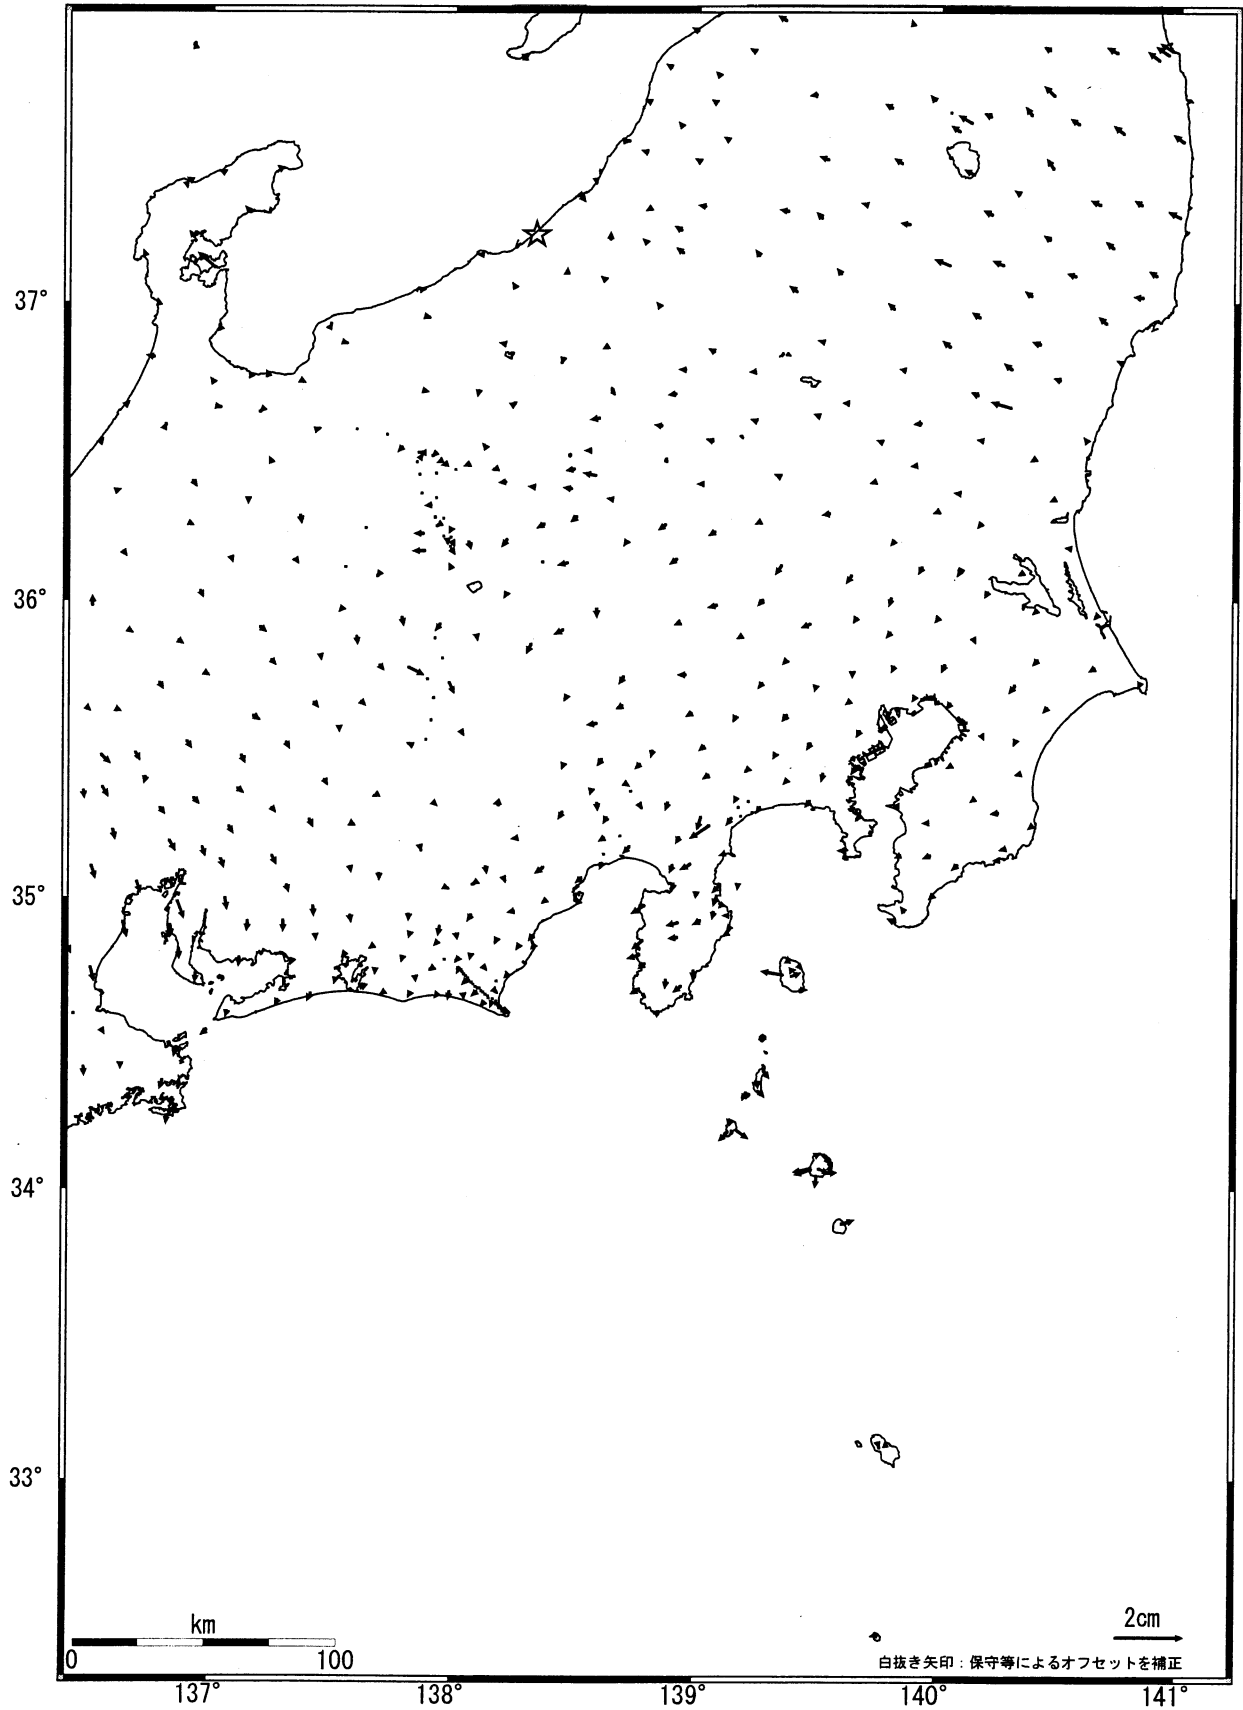

関東・中部地方の地殻変動（水平）－1ヶ月－

基準期間：2005/06/07-2005/06/16[F2:最終解]
比較期間：2005/07/07-2005/07/16[F2:最終解]

☆固定局：大湯(950241)

国土地理院