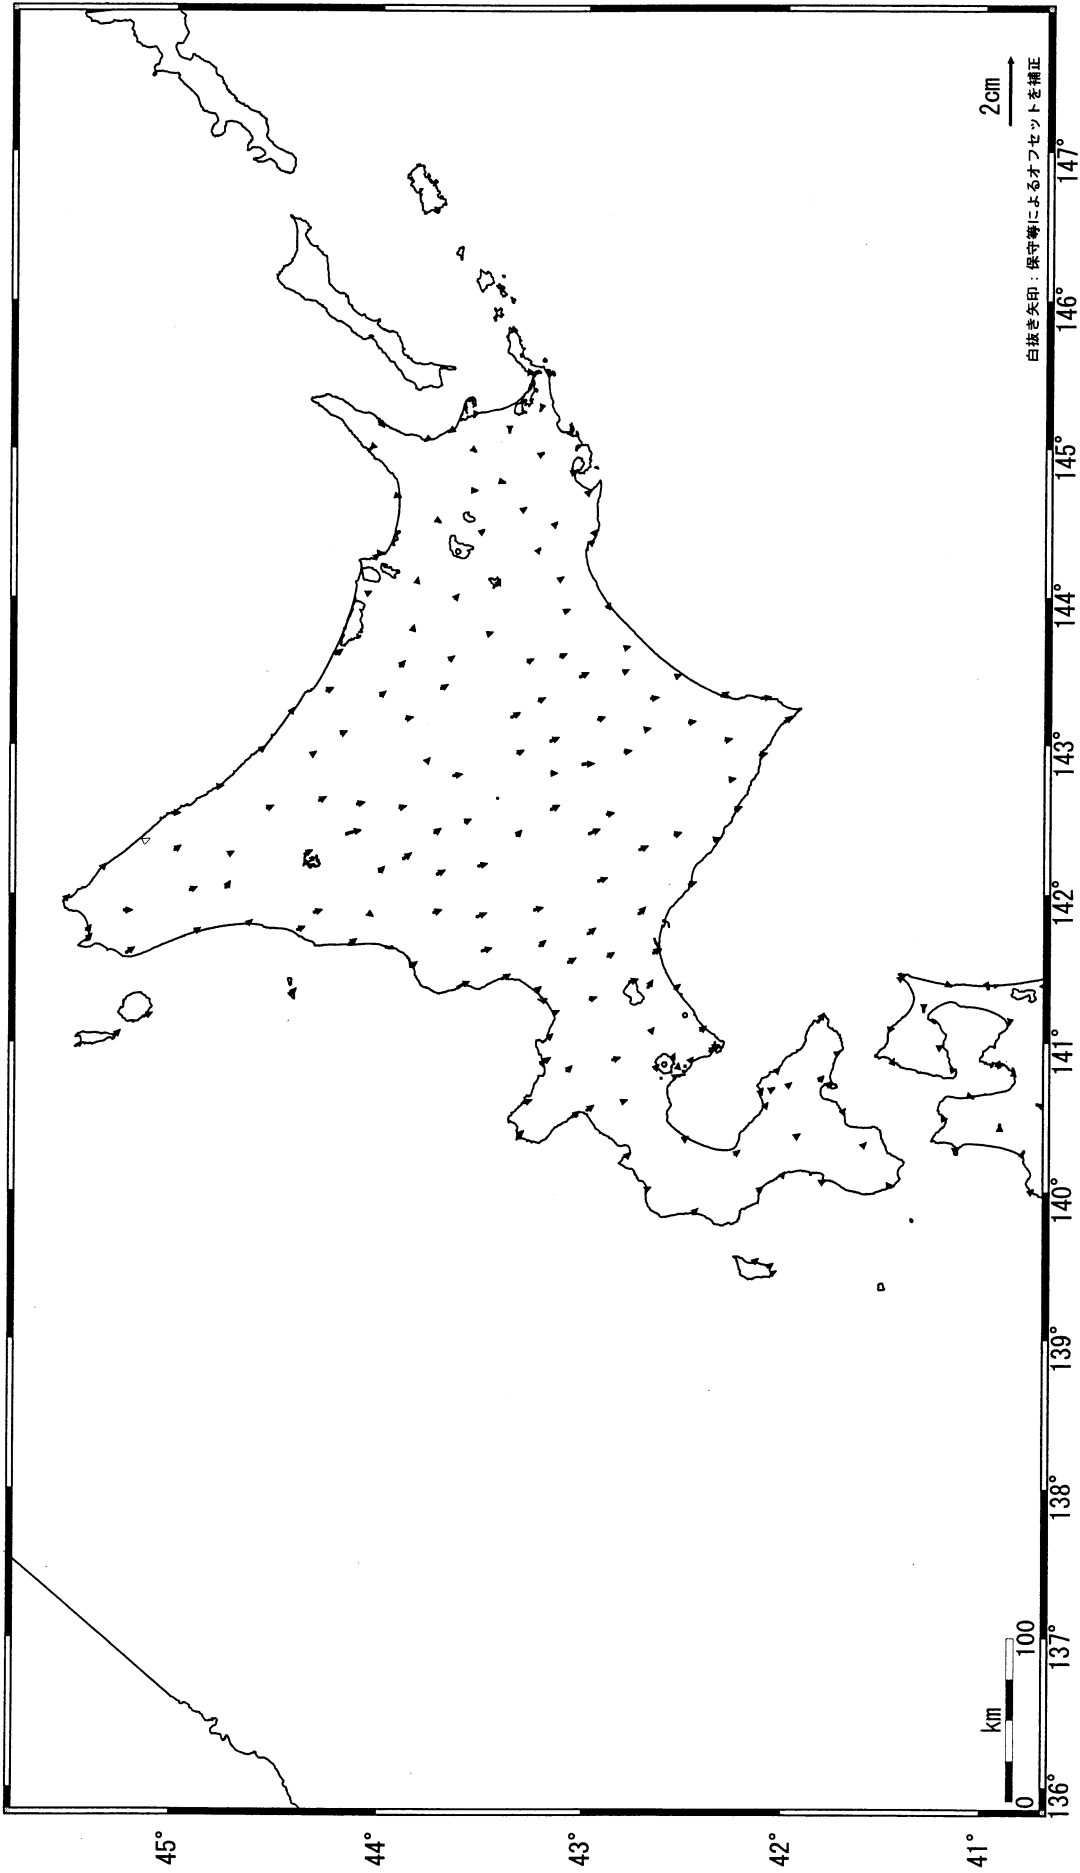

北海道地方の地殻変動（水平）－1ヶ月－

基準期間：2005/06/07-2005/06/16 [F2:最終解]
比較期間：2005/07/07-2005/07/16 [F2:最終解]

☆固定局：岩崎(950154)