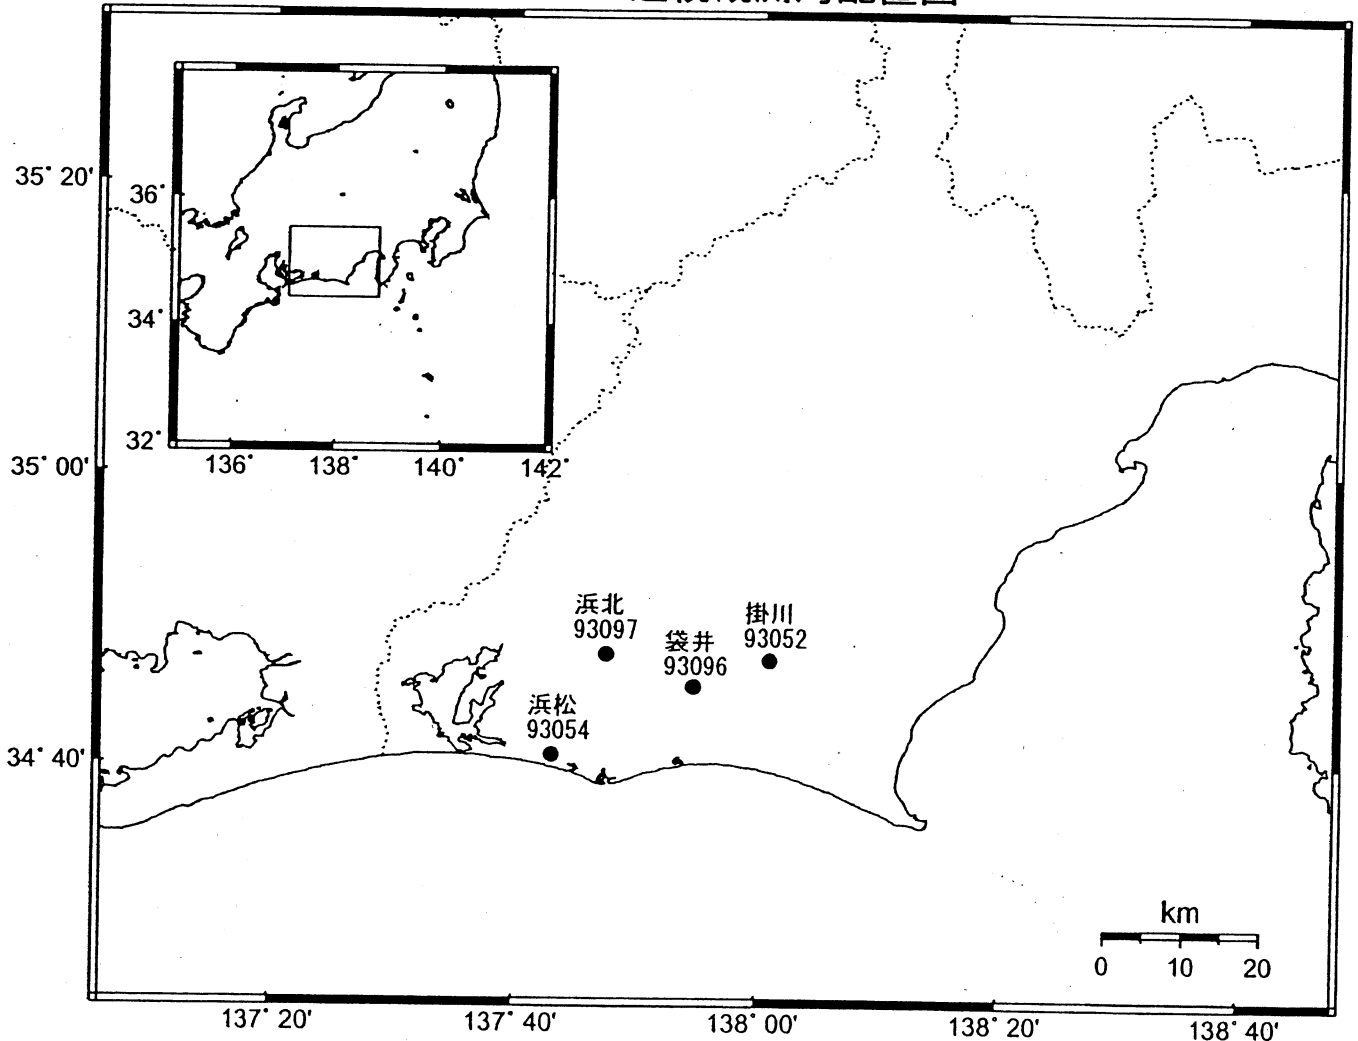

G P S 連続観測局配置図

電子基準点のアンテナ交換等一覧表

電子基準点名	番号	アンテナ交換	レドーム設置	アンテナ高変更	周辺伐採
掛川	93052	2003/5/12	2003/2/12		
浜松	93054	2003/5/14	2003/5/14		
袋井	93096	2003/3/3	2003/2/15	2003/5/20	2003/11/21
浜北	93097	2003/2/28	2003/2/14		