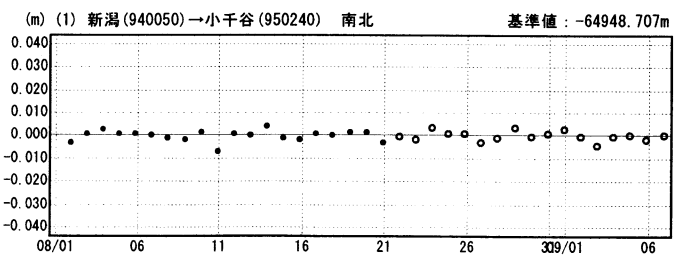

2005年8月21日 新潟県中越地方の地震 GPS連続観測基線図

成分変化グラフ

期間：2005/08/01～2005/09/06 JST

成分変化グラフ

期間：2005/08/01～2005/09/06 JST

●---[F2:最終解] ○---[R2:速報解]