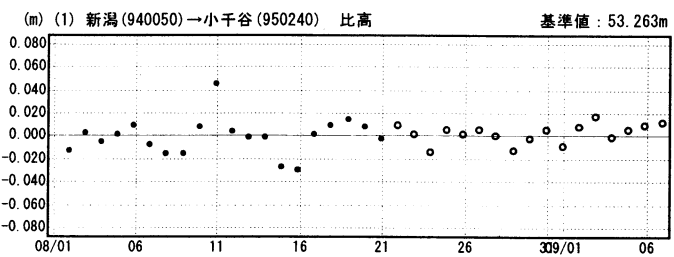

2005年8月21日 新潟県中越地方の地震 GPS連続観測基線図

成分変化グラフ

期間：2005/08/01～2005/09/06 JST

成分変化グラフ

期間：2005/08/01～2005/09/06 JST

●---[F2:最終解] ○---[R2:速報解]