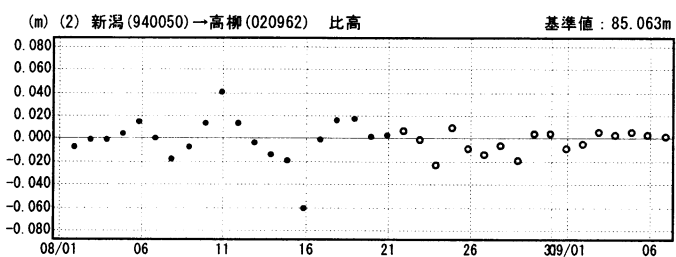

2005年8月21日 新潟県中越地方の地震 GPS連続観測基線図

成分変化グラフ

期間：2005/08/01～2005/09/06 JST

成分変化グラフ

期間：2005/08/01～2005/09/06 JST

●---[F2:最終解] ○---[R2:速報解]