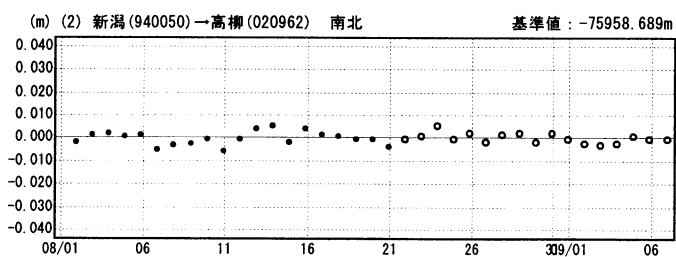

2005年8月21日 新潟県中越地方の地震 GPS連続観測基線図

成分変化グラフ

期間：2005/08/01～2005/09/06 JST

成分変化グラフ

期間：2005/08/01～2005/09/06 JST

●---[F2:最終解] ○---[R2:速報解]