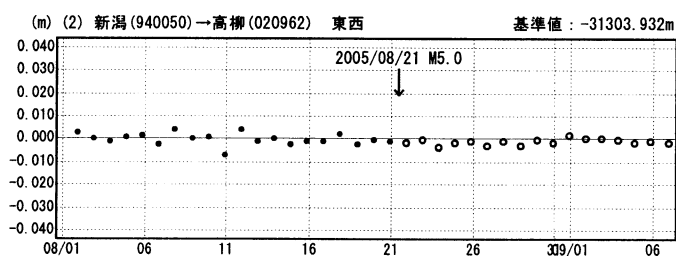

2005年8月21日 新潟県中越地方の地震 GPS連続観測基線図

成分変化グラフ

期間：2005/08/01～2005/09/06 JST

成分変化グラフ

期間：2005/08/01～2005/09/06 JST

●---[F2:最終解] ○---[R2:速報解]