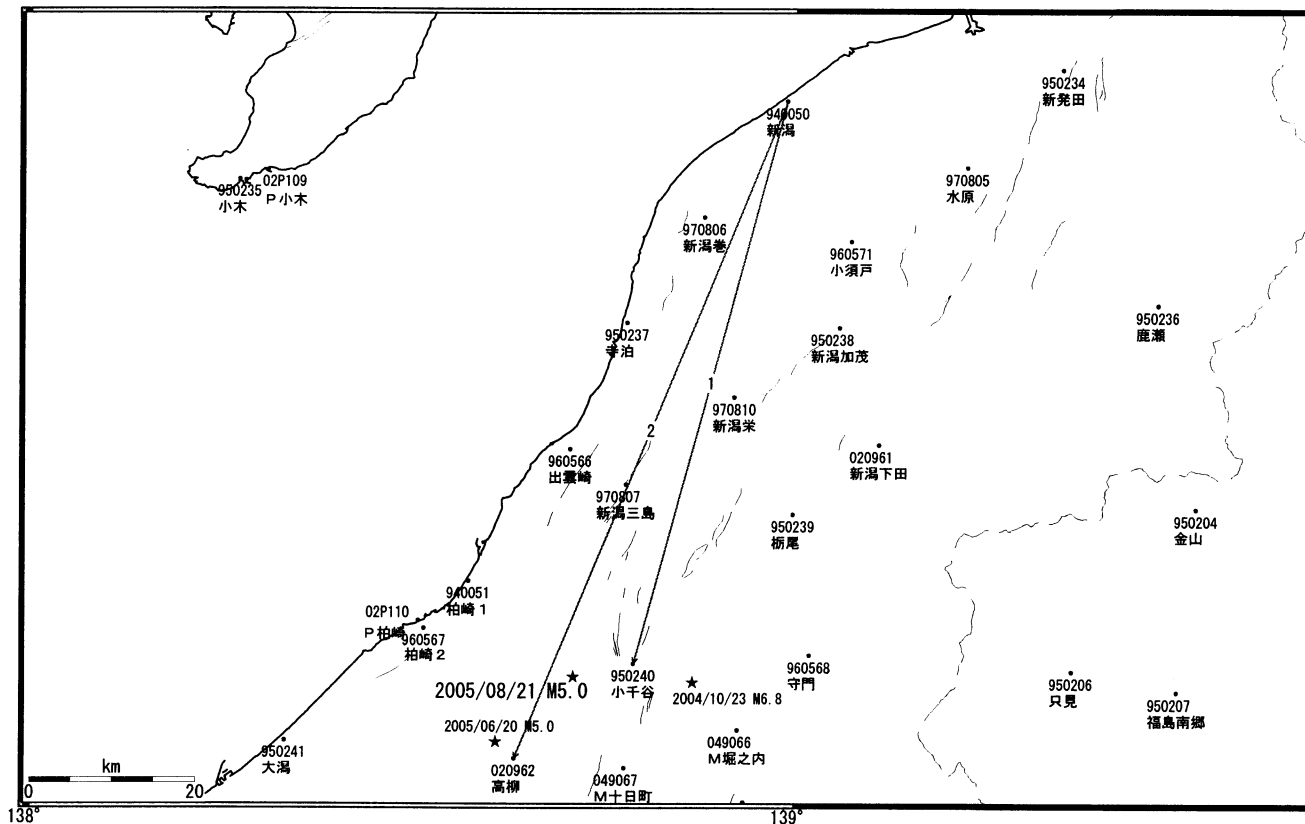

2005年8月21日 新潟県中越地方の地震 GPS連続観測基線図

成分変化グラフ

期間：2005/08/01～2005/09/06 JST

成分変化グラフ

期間：2005/08/01～2005/09/06 JST

●---[F2:最終解] ○---[R2:速報解]