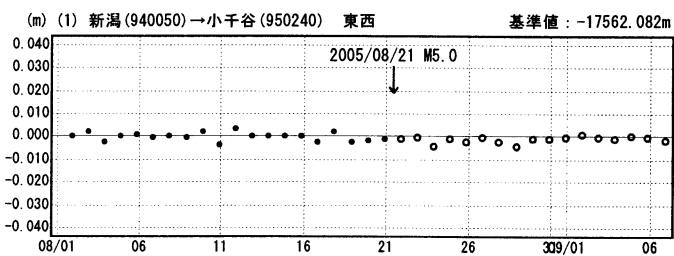

2005年8月21日 新潟県中越地方の地震 GPS連続観測基線図

成分変化グラフ

期間：2005/08/01～2005/09/06 JST

成分変化グラフ

期間：2005/08/01～2005/09/06 JST

●---[F2:最終解] ○---[R2:速報解]