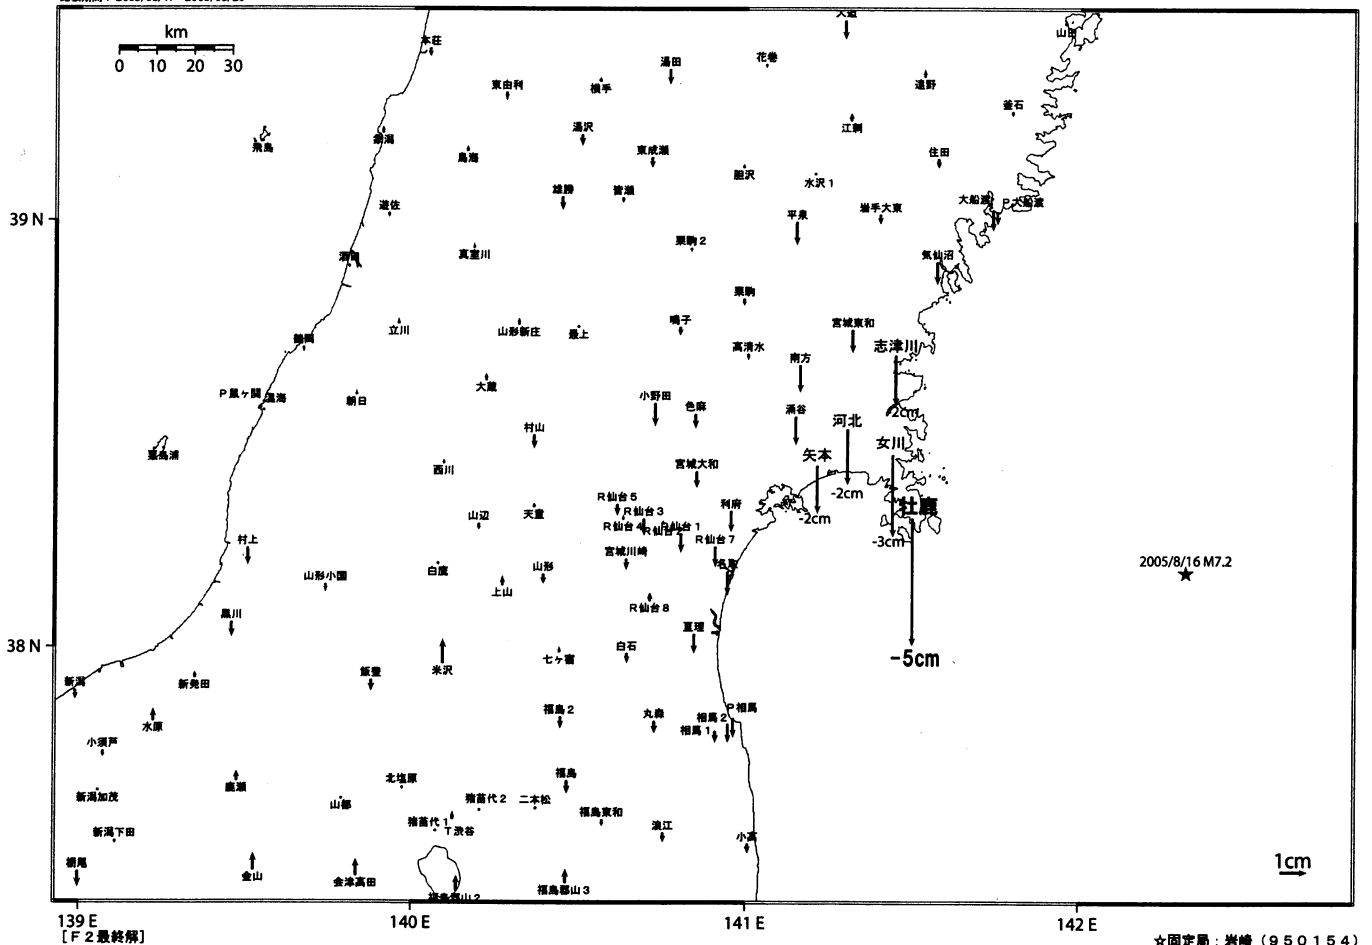

2005年8月16日 宮城県沖の地震 上下変動図