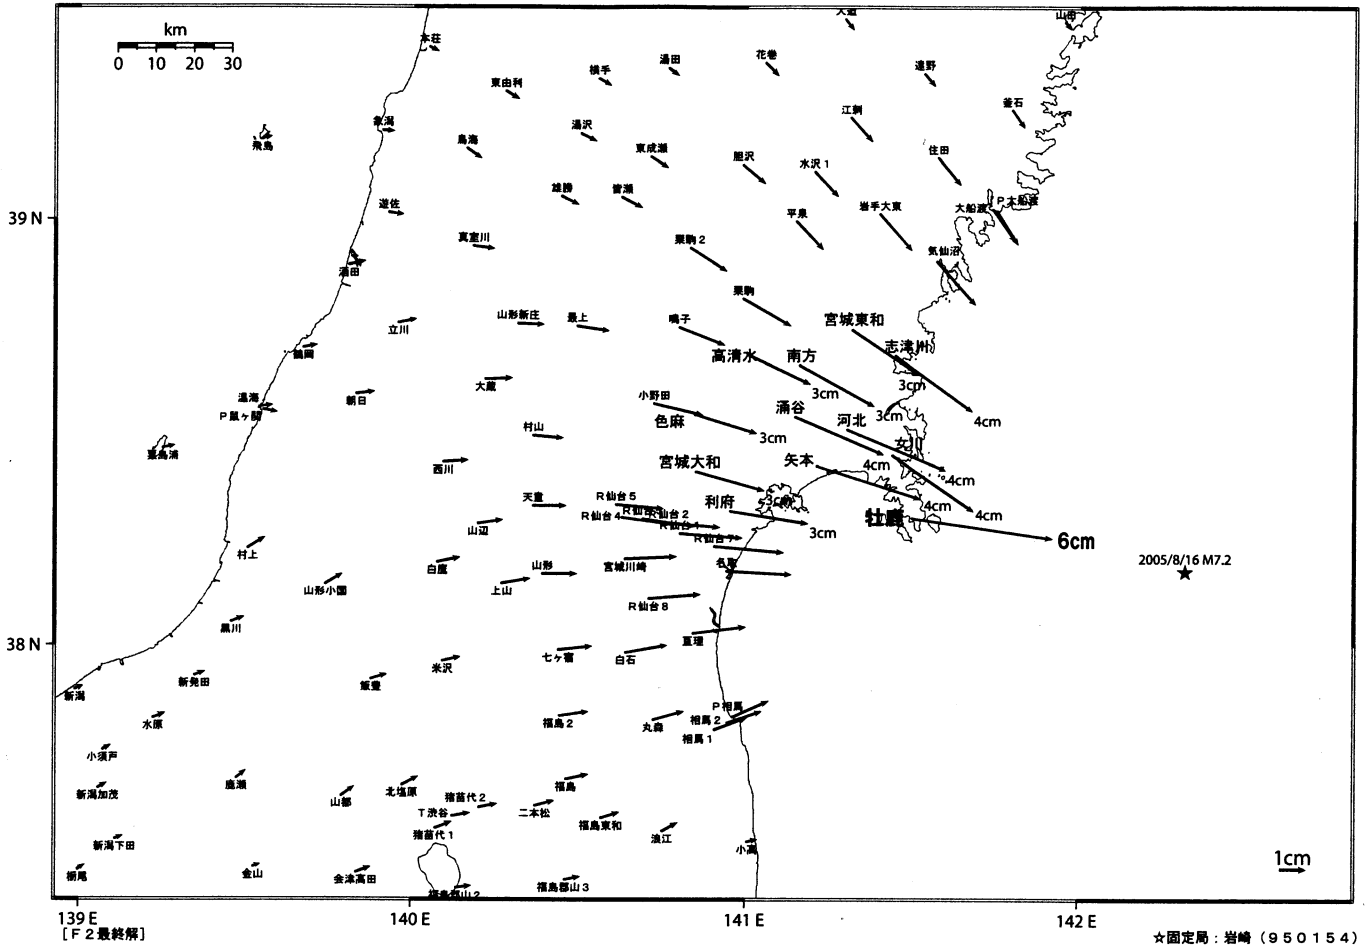

2005年8月16日 宮城県沖の地震 水平変動図