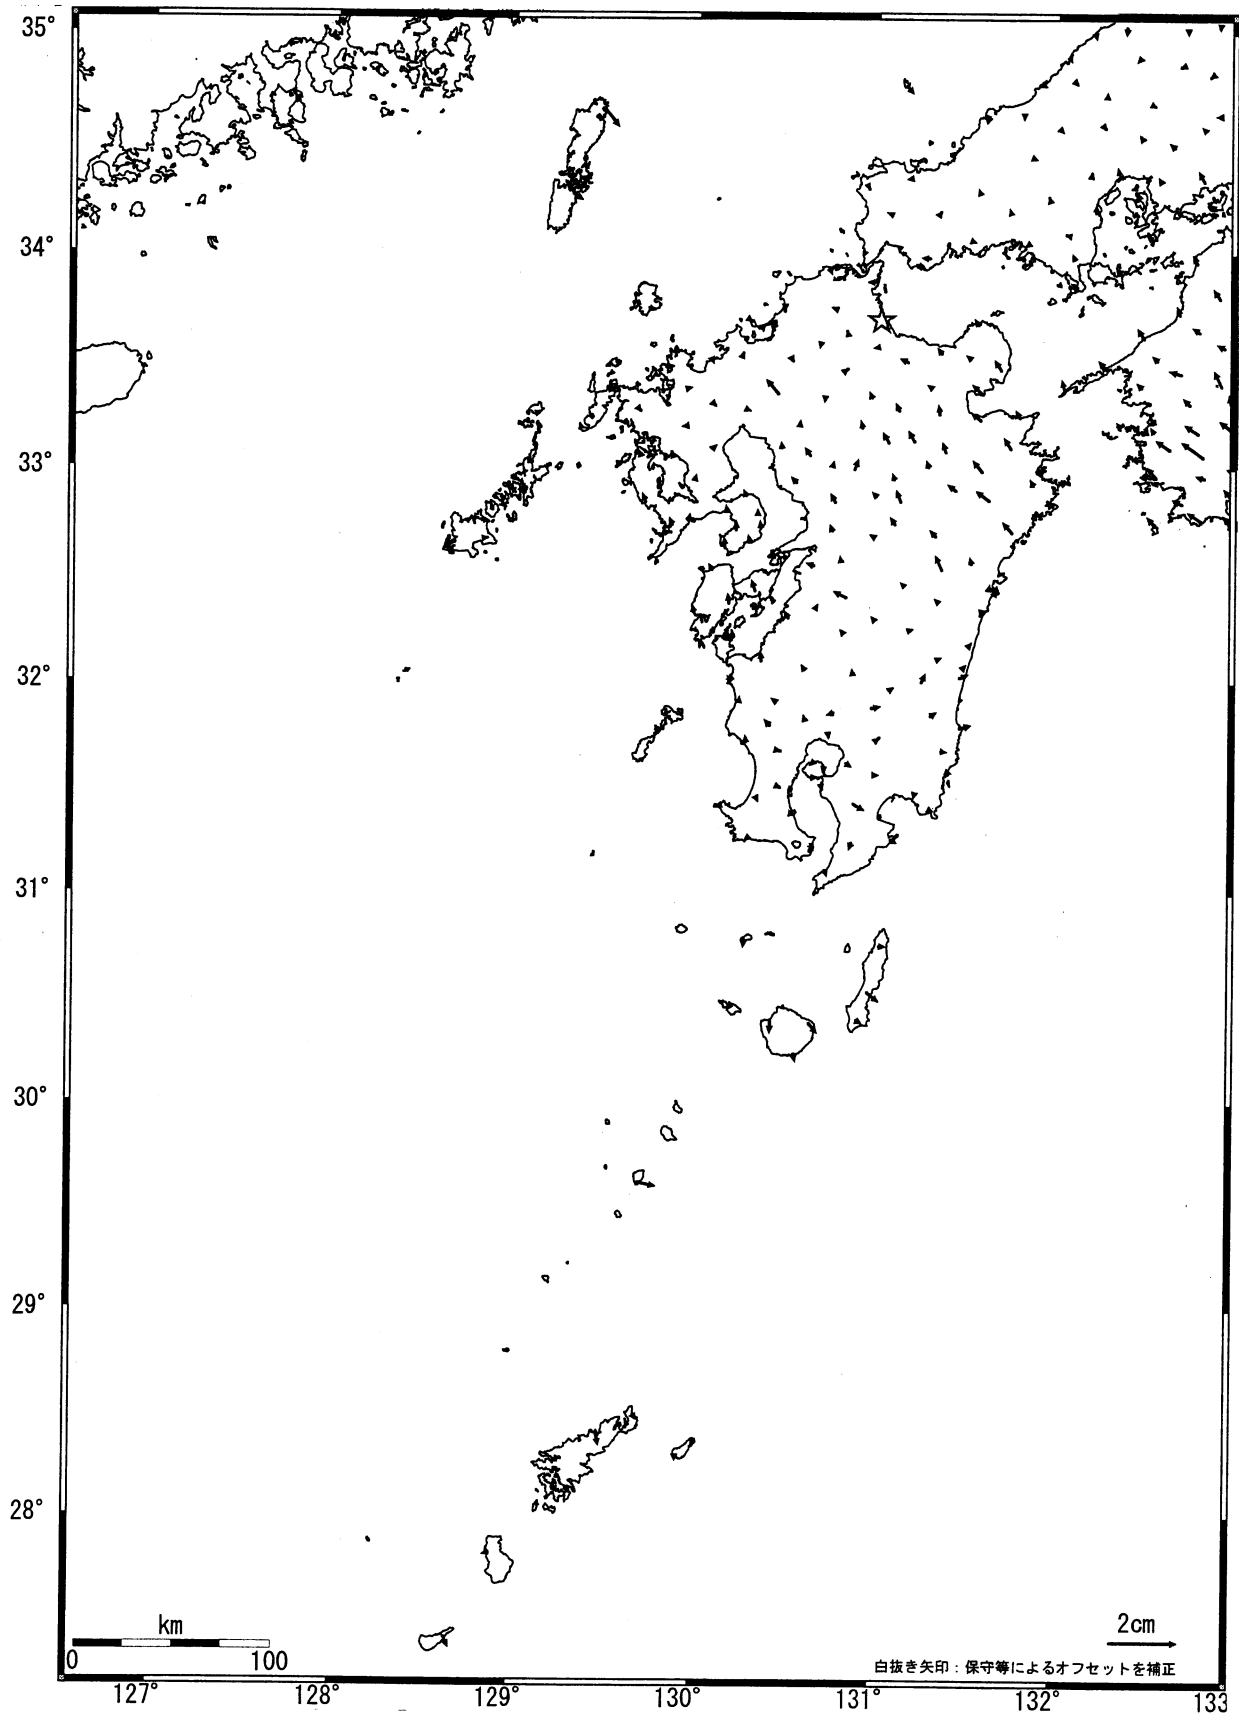

九州地方の地殻変動（水平） -1ヶ月-

基準期間：2005/07/11-2005/07/20[F2:最終解]

比較期間：2005/08/11-2005/08/20[F2:最終解]

☆固定局：行橋(960686)

国土地理院