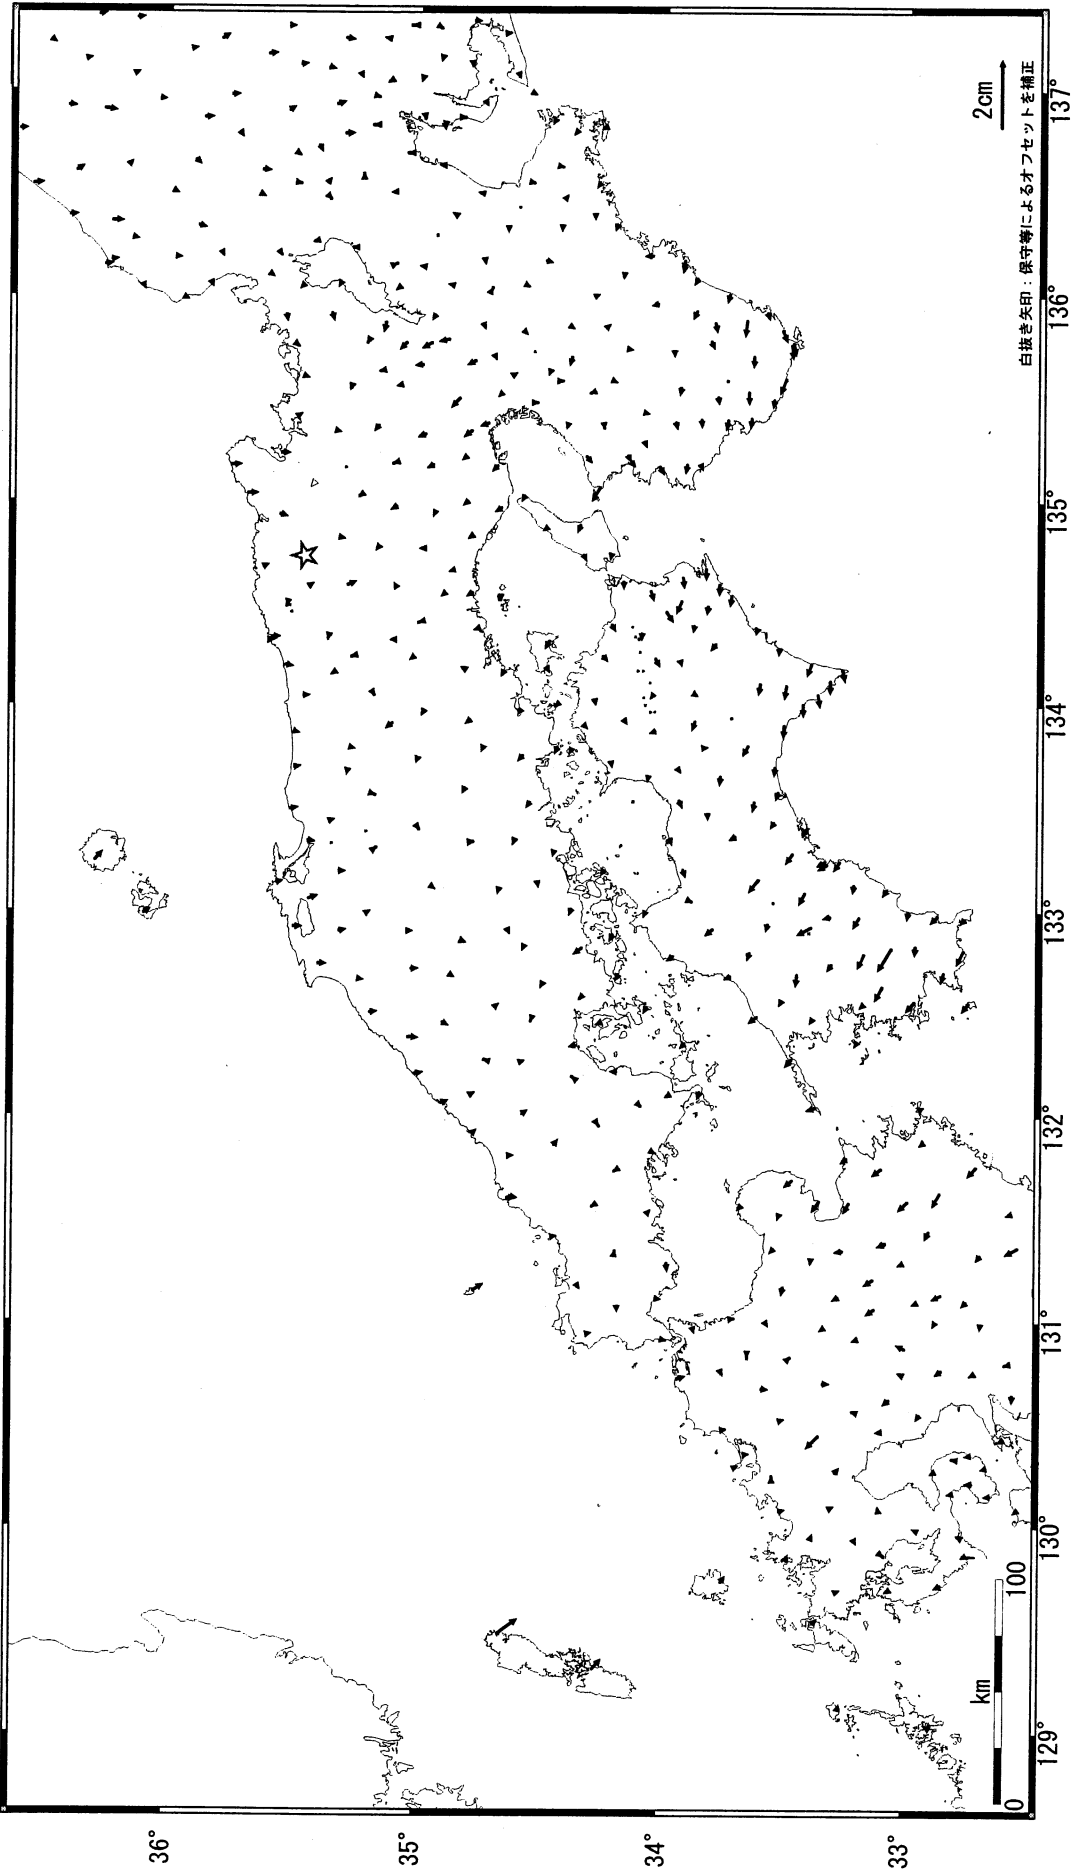

近畿・中国・四国地方の地殻変動（水平） -1ヶ月-

基準期間: 2005/07/11-2005/07/20[F2:最終解]

比較期間: 2005/08/11-2005/08/20[F2:最終解]

☆固定局: 兵庫日高(960646)