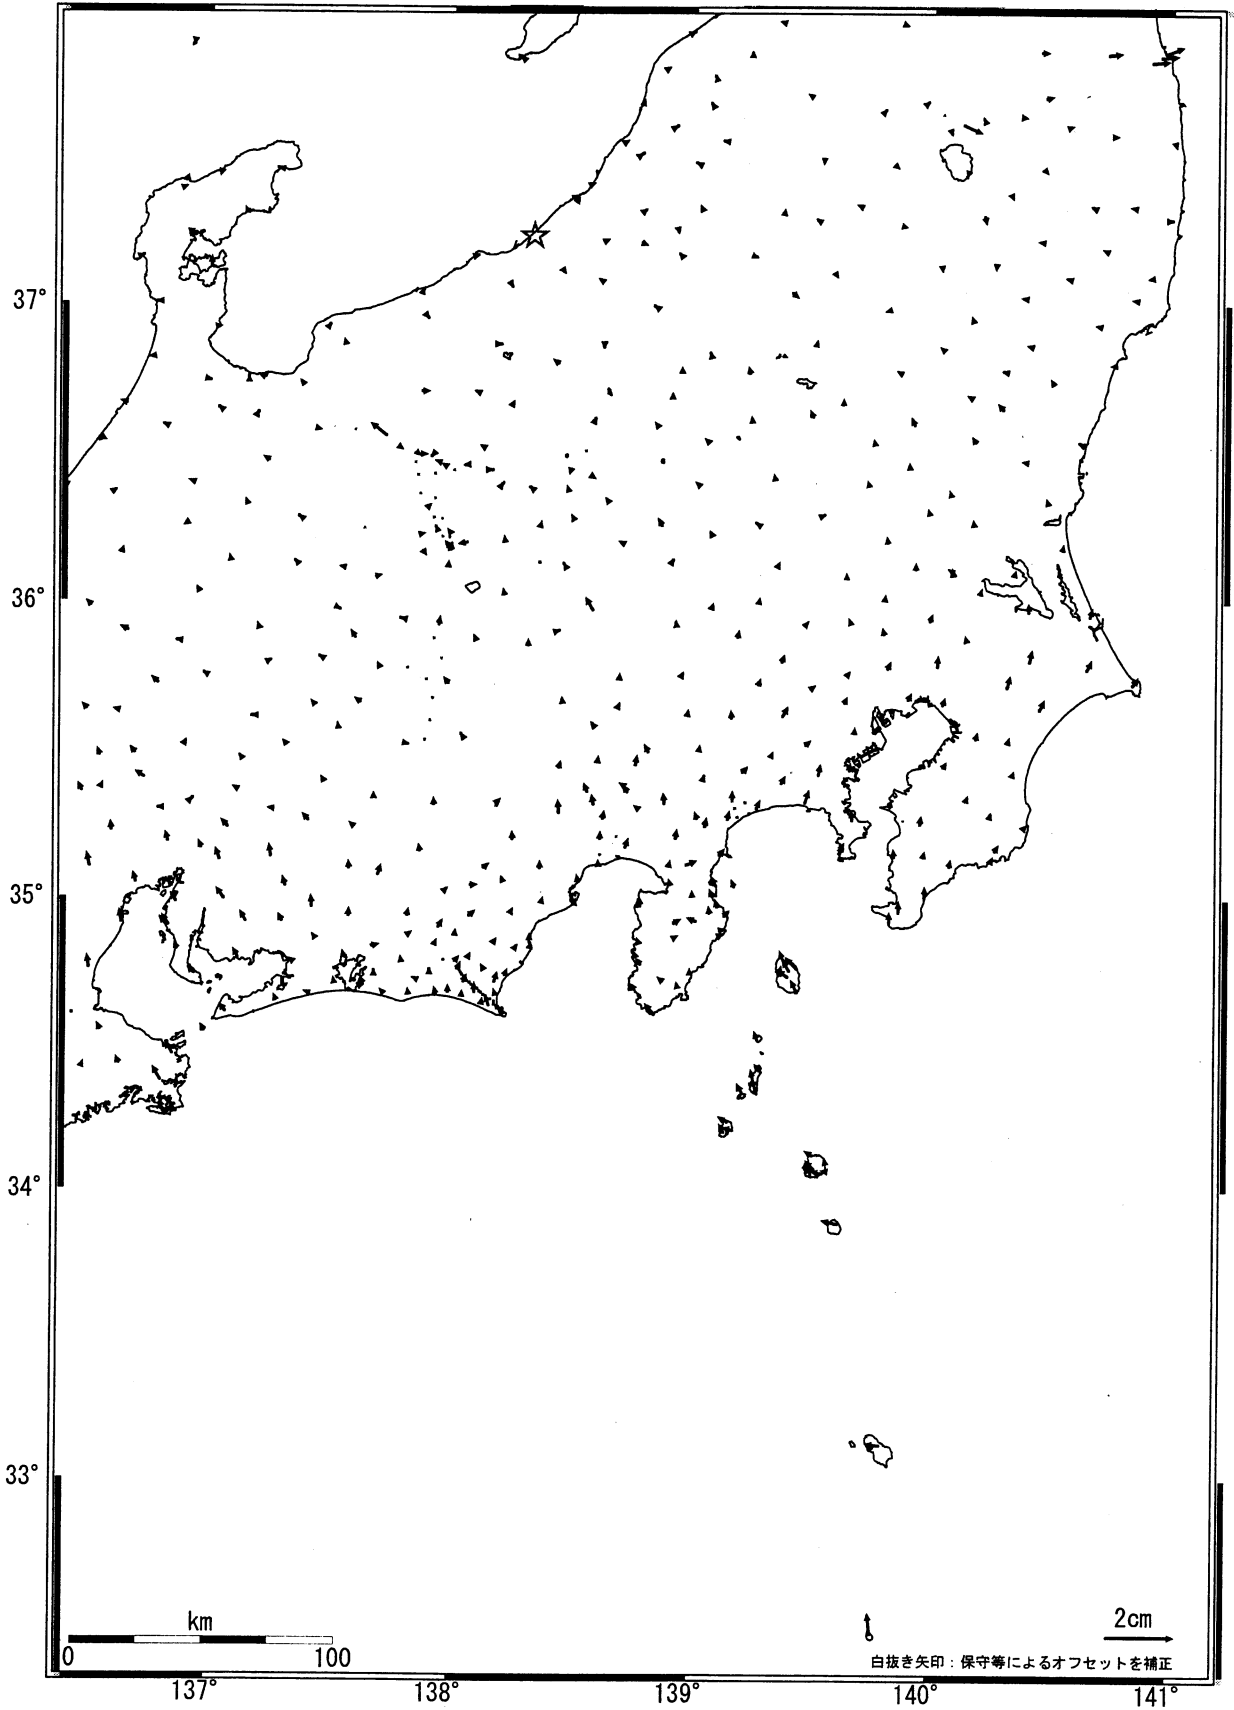

関東・中部地方の地殻変動（水平） -1ヶ月-

基準期間：2005/07/11-2005/07/20[F2:最終解]

比較期間：2005/08/11-2005/08/20[F2:最終解]

☆固定局：大湊(950241)

国土地理院