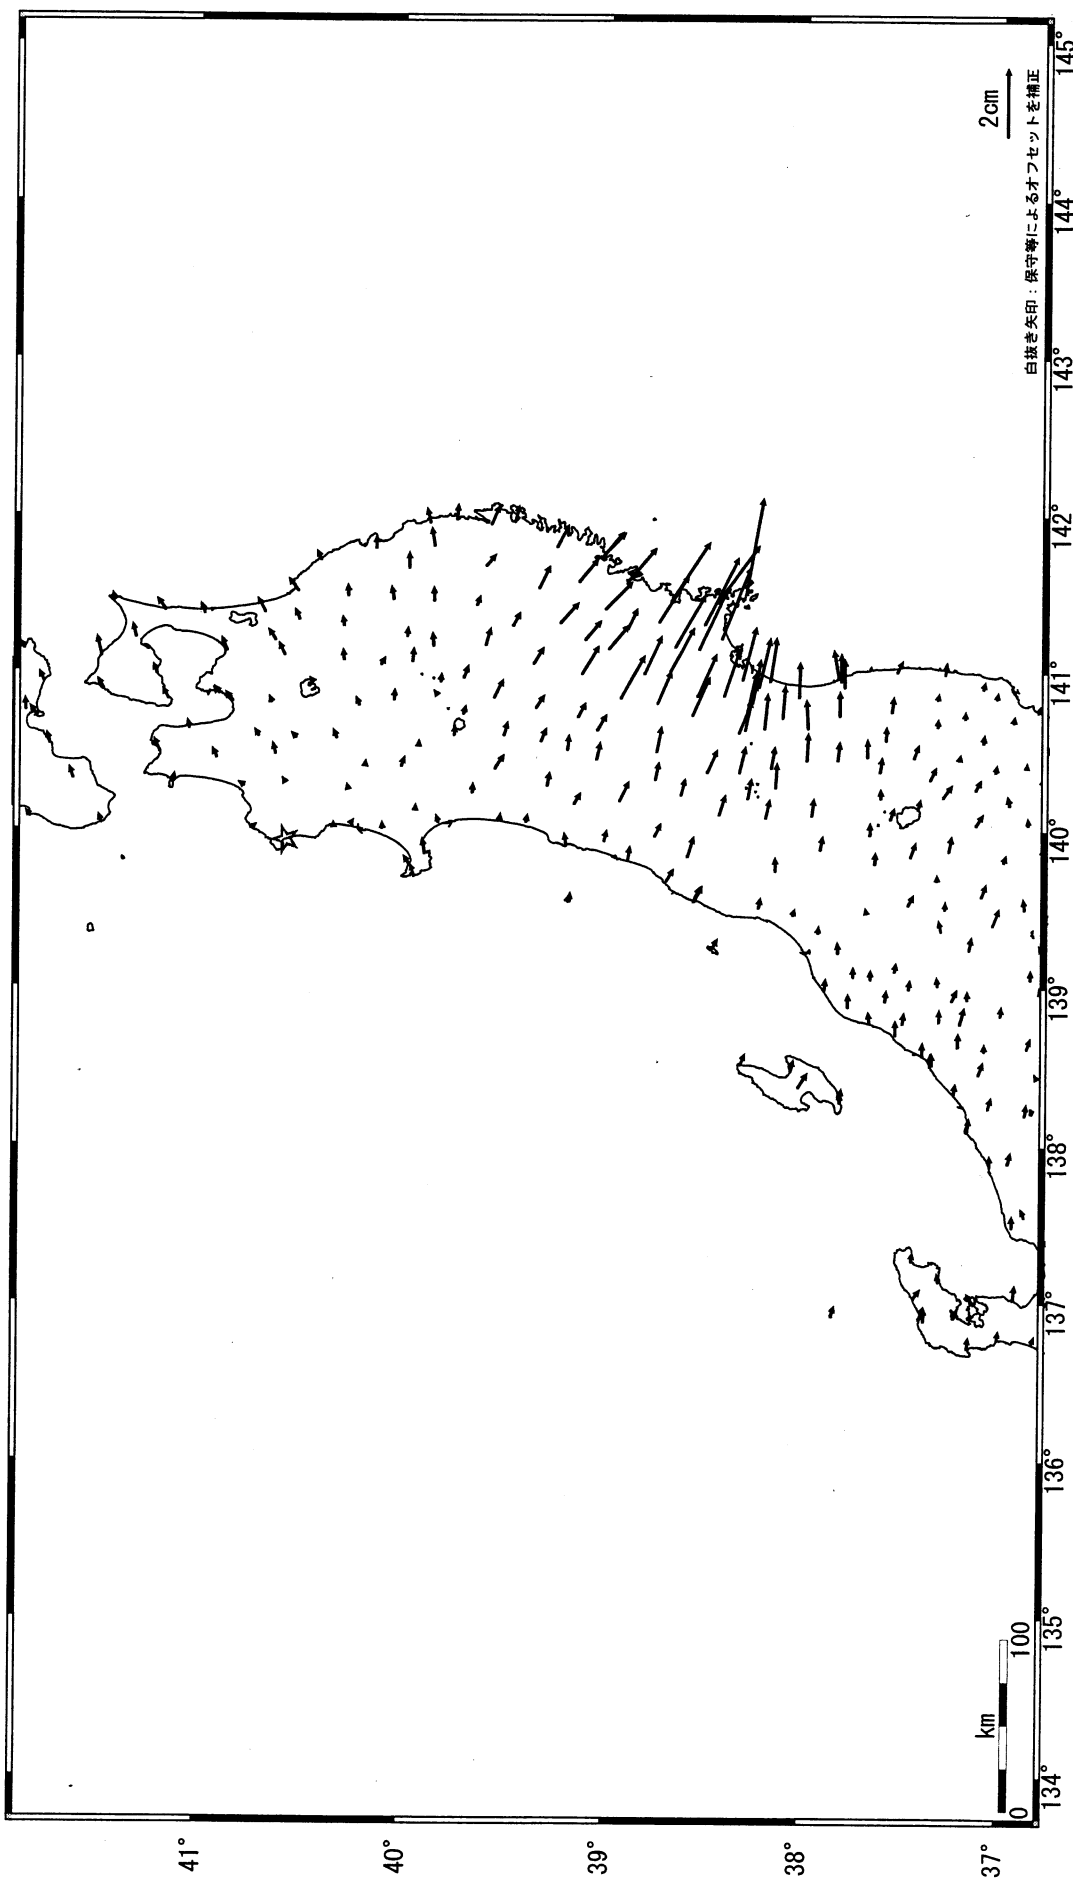

東北地方の地殻変動 (水平) -1ヶ月-

基準期間:2005/07/11-2005/07/20[F2:最終解]
比較期間:2005/08/11-2005/08/20[F2:最終解]

☆固定局: 岩崎(950154)