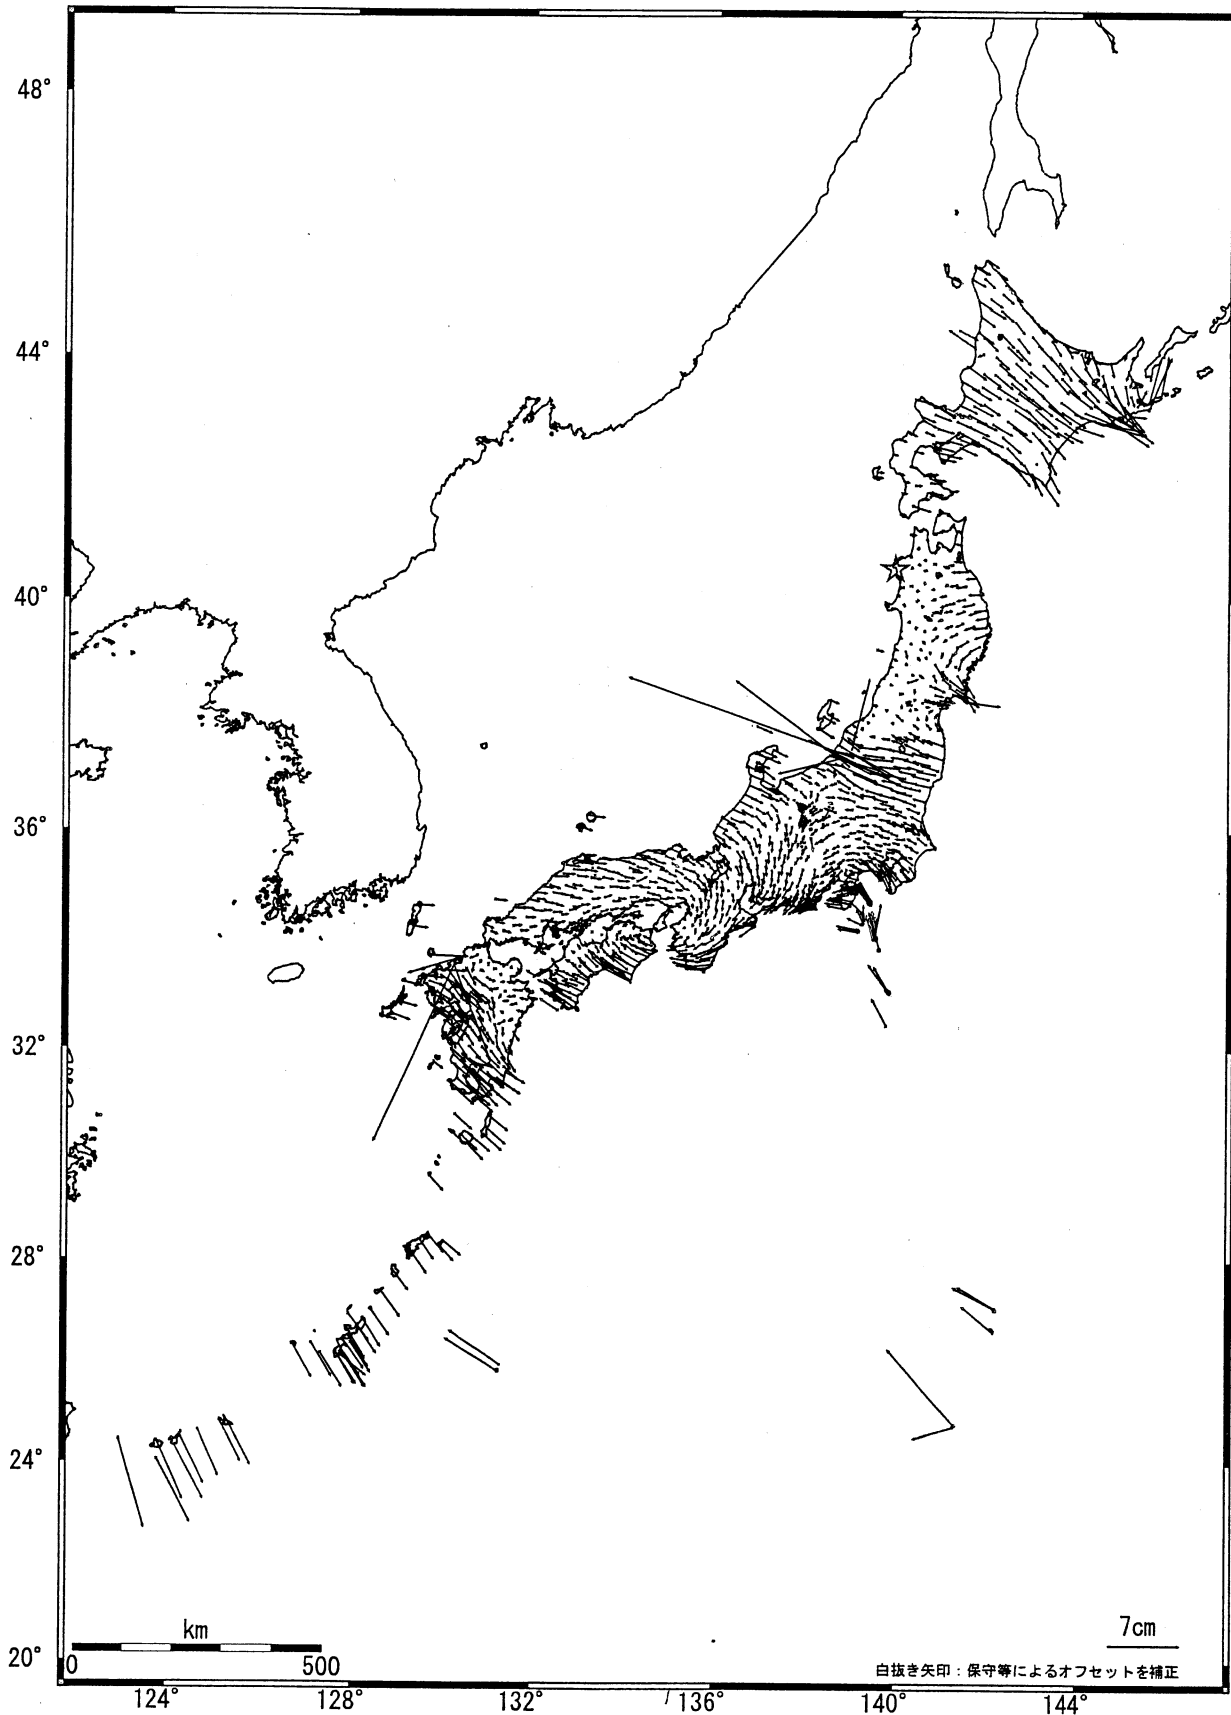

全国の地殻変動 (水平) -1年間-

基準期間: 2004/09/08-2004/09/17 [F2: 最終解]

比較期間: 2005/09/08-2005/09/17 [F2: 最終解]

☆固定局: 岩崎(950154)

国土地理院