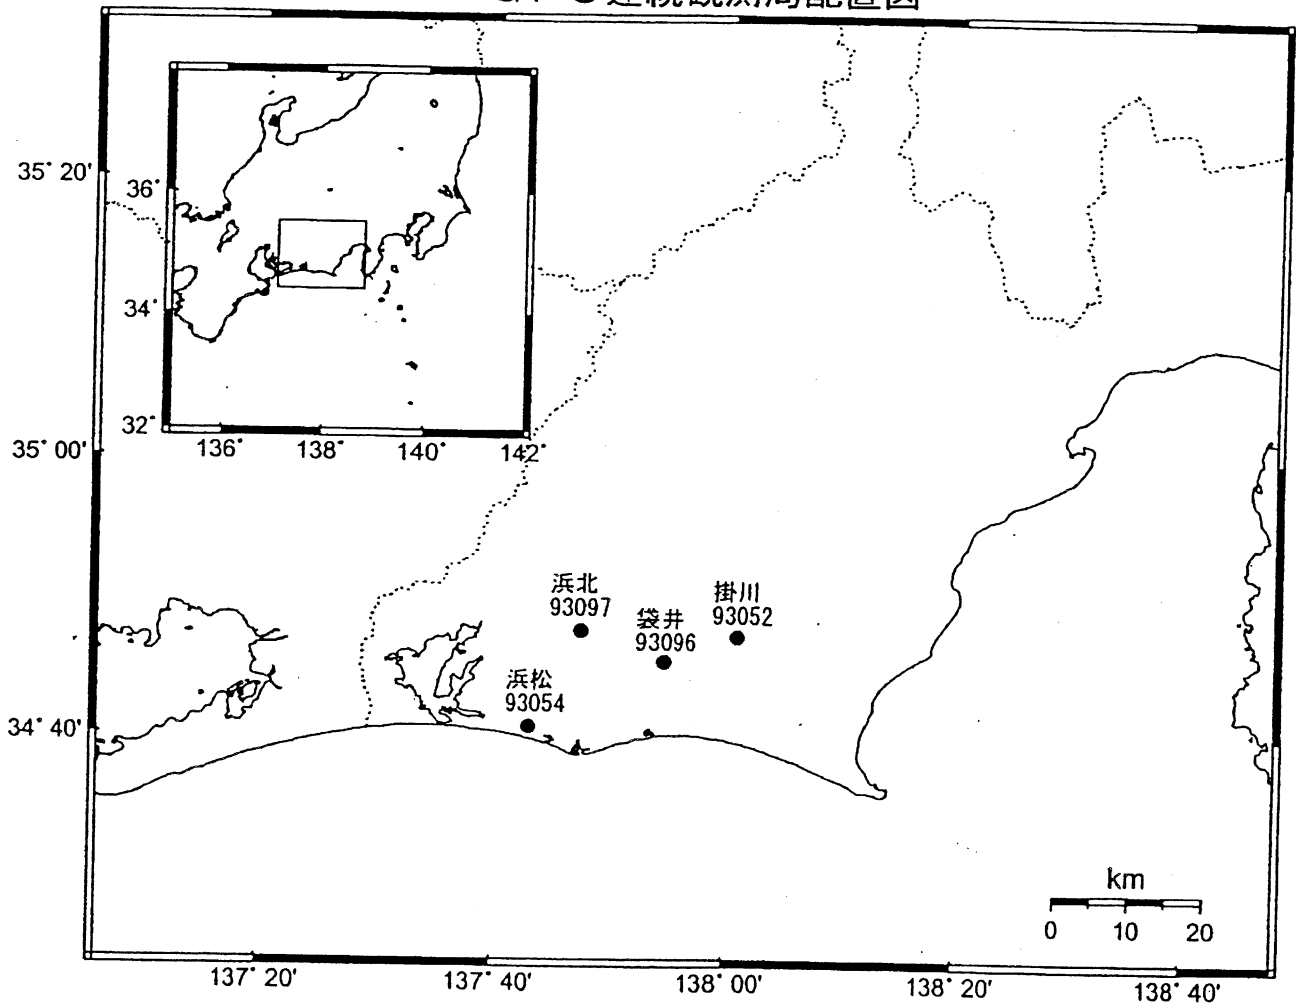

GPS連続観測局配置図

電子基準点のアンテナ交換等一覧表

電子基準点名	番号	アンテナ交換	レドーム設置	アンテナ高変更	周辺伐採
掛川	93052	2003/5/12	2003/2/12		
浜松	93054	2003/5/14	2003/5/14		
袋井	93096	2003/3/3	2003/2/15	2003/5/20	2003/11/21
浜北	93097	2003/2/28	2003/2/14		