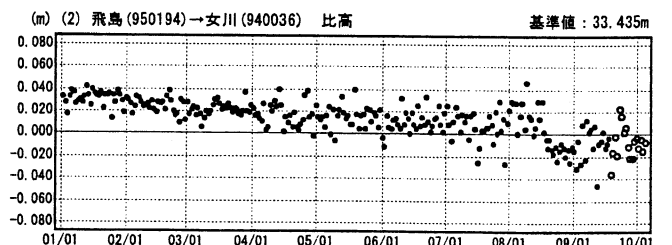

2005年8月16日 宮城県沖の地震 地震後の余効変動 (傾斜・年周・半年周補正)

傾斜・半年周・年周補正グラフ

期間: 2005/01/01~2005/10/04 JST

傾斜・半年周・年周補正グラフ

期間: 2005/01/01~2005/10/04 JST 計算期間: 1997/10/01-2002/10/01

●—[F2:最終解] ○—[R2:速報解]