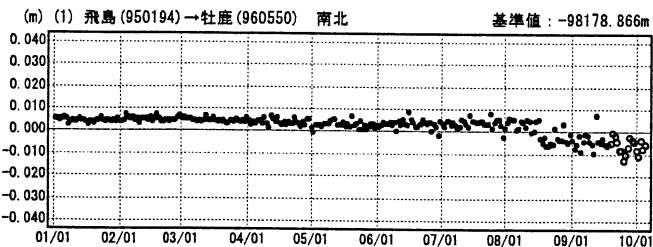

2005年8月16日 宮城県沖の地震 地震後の余効変動 (傾斜・年周・半年周補正)

傾斜・半年周・年周補正グラフ

期間: 2005/01/01~2005/10/04 JST

傾斜・半年周・年周補正グラフ

期間: 2005/01/01~2005/10/04 JST 計算期間: 1997/10/01-2002/10/01

●—[F2:最終解] ○—[R2:速報解]