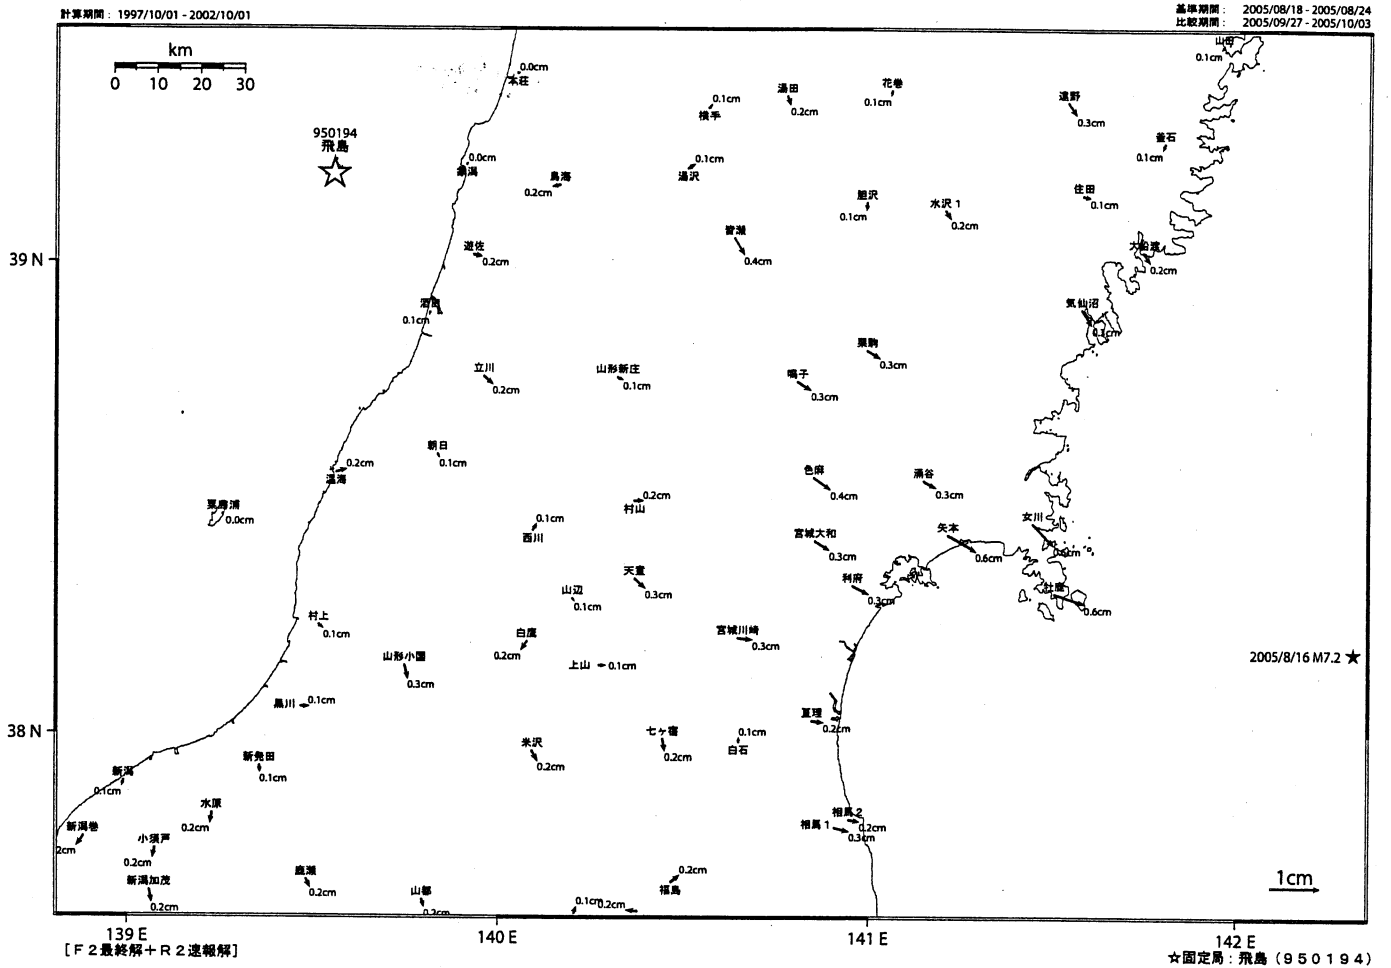

2005年8月16日 宮城県沖の地震 地震後の余効変動 (傾斜・年周・半年周補正)

傾斜・半年周・年周補正グラフ

期間: 2005/01/01~2005/10/04 JST

傾斜・半年周・年周補正グラフ

期間: 2005/01/01~2005/10/04 JST 計算期間: 1997/10/01-2002/10/01

●—[F2:最終解] ○—[R2:速報解]