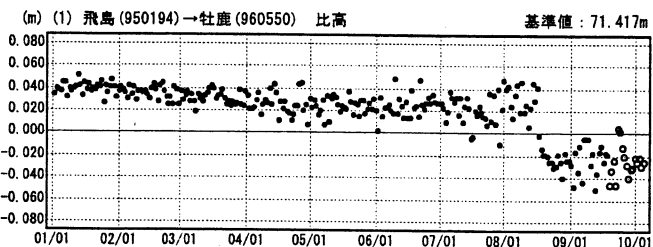

2005年8月16日 宮城県沖の地震 地震後の余効変動 (傾斜・年周・半年周補正)

傾斜・半年周・年周補正グラフ

期間: 2005/01/01~2005/10/04 JST

傾斜・半年周・年周補正グラフ

期間: 2005/01/01~2005/10/04 JST 計算期間: 1997/10/01-2002/10/01

●—[F2:最終解] ○—[R2:速報解]