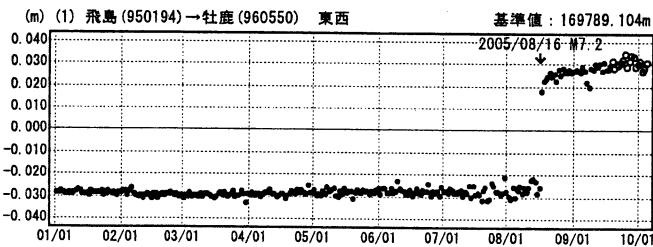

2005年8月16日 宮城県沖の地震 地震後の余効変動 (傾斜・年周・半年周補正)

傾斜・半年周・年周補正グラフ

期間: 2005/01/01~2005/10/04 JST

傾斜・半年周・年周補正グラフ

期間: 2005/01/01~2005/10/04 JST 計算期間: 1997/10/01-2002/10/01

●—[F2:最終解] ○—[R2:速報解]