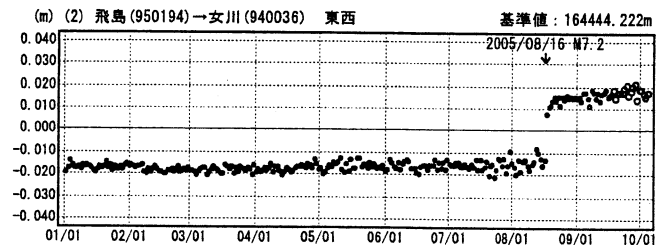

2005年8月16日 宮城県沖の地震 地震後の余効変動 (傾斜・年周・半年周補正)

傾斜・半年周・年周補正グラフ

期間: 2005/01/01~2005/10/04 JST

傾斜・半年周・年周補正グラフ

期間: 2005/01/01~2005/10/04 JST 計算期間: 1997/10/01-2002/10/01

●—[F2:最終解] ○—[R2:速報解]