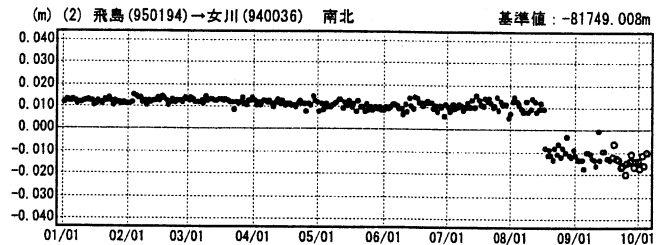

2005年8月16日 宮城県沖の地震 地震後の余効変動 (傾斜・年周・半年周補正)

傾斜・半年周・年周補正グラフ

期間: 2005/01/01~2005/10/04 JST

傾斜・半年周・年周補正グラフ

期間: 2005/01/01~2005/10/04 JST 計算期間: 1997/10/01-2002/10/01

●—[F2:最終解] ○—[R2:速報解]