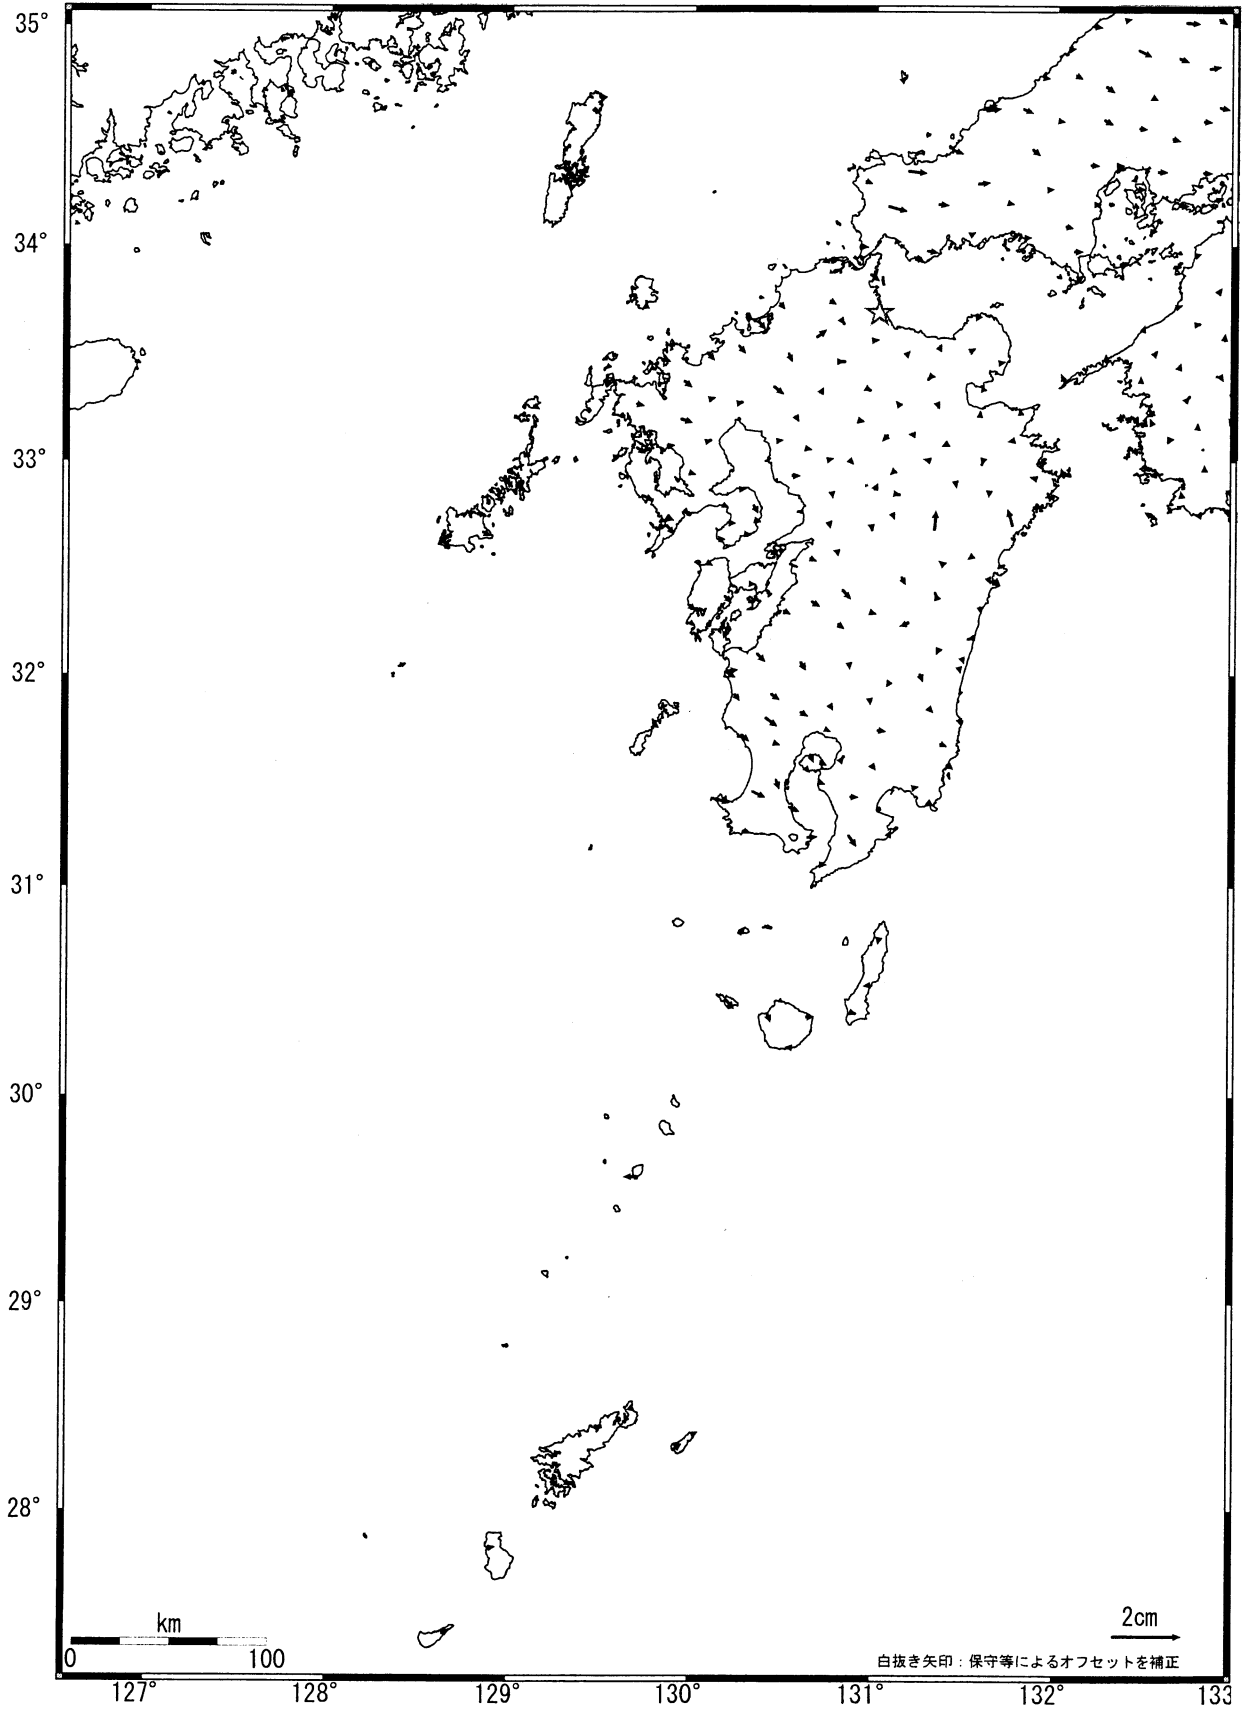

九州地方の地殻変動 (水平) -1ヶ月-

基準期間: 2005/08/08-2005/08/17 [F2: 最終解]

比較期間: 2005/09/08-2005/09/17 [F2: 最終解]

☆固定局: 行橋(960686)

国土地理院