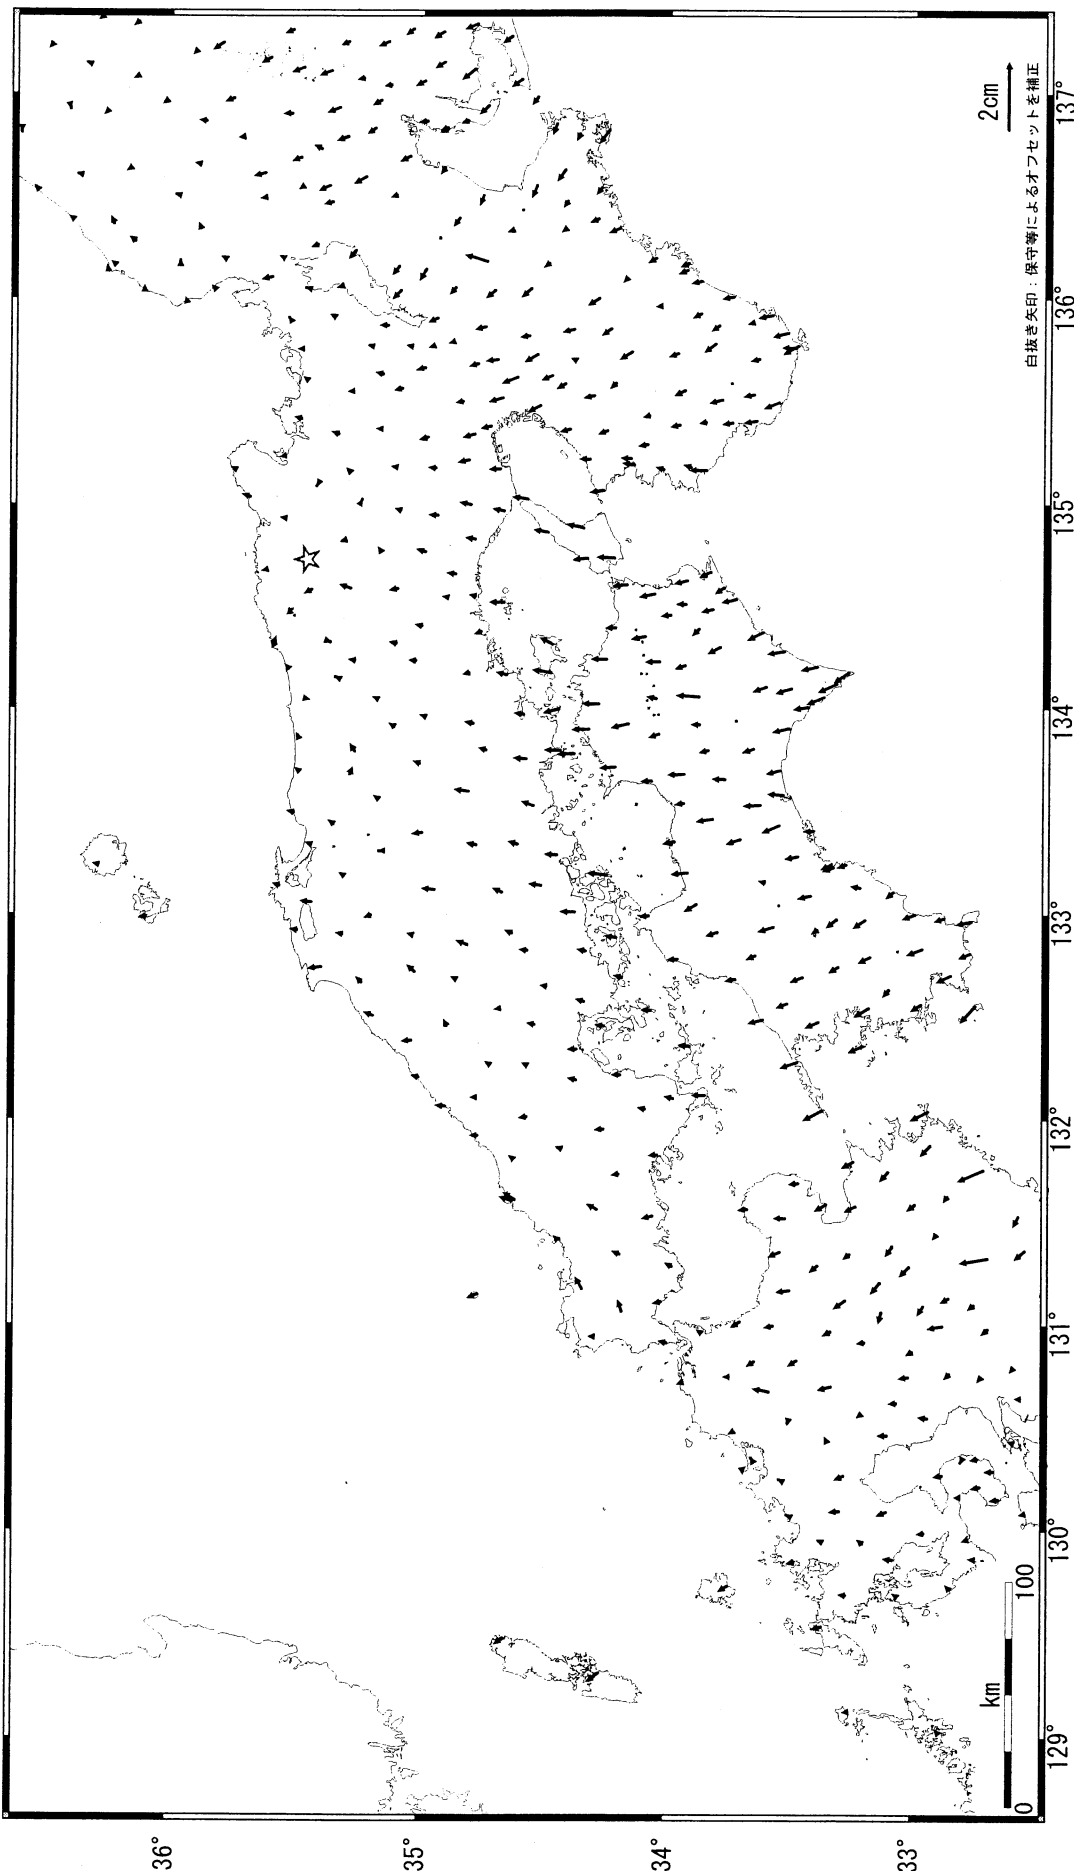

近畿・中国・四国地方の地殻変動（水平） -1ヶ月-

基準期間: 2005/08/08-2005/08/17[F2:最終解]
比較期間: 2005/09/08-2005/09/17[F2:最終解]

☆固定局: 兵庫日高(960646)