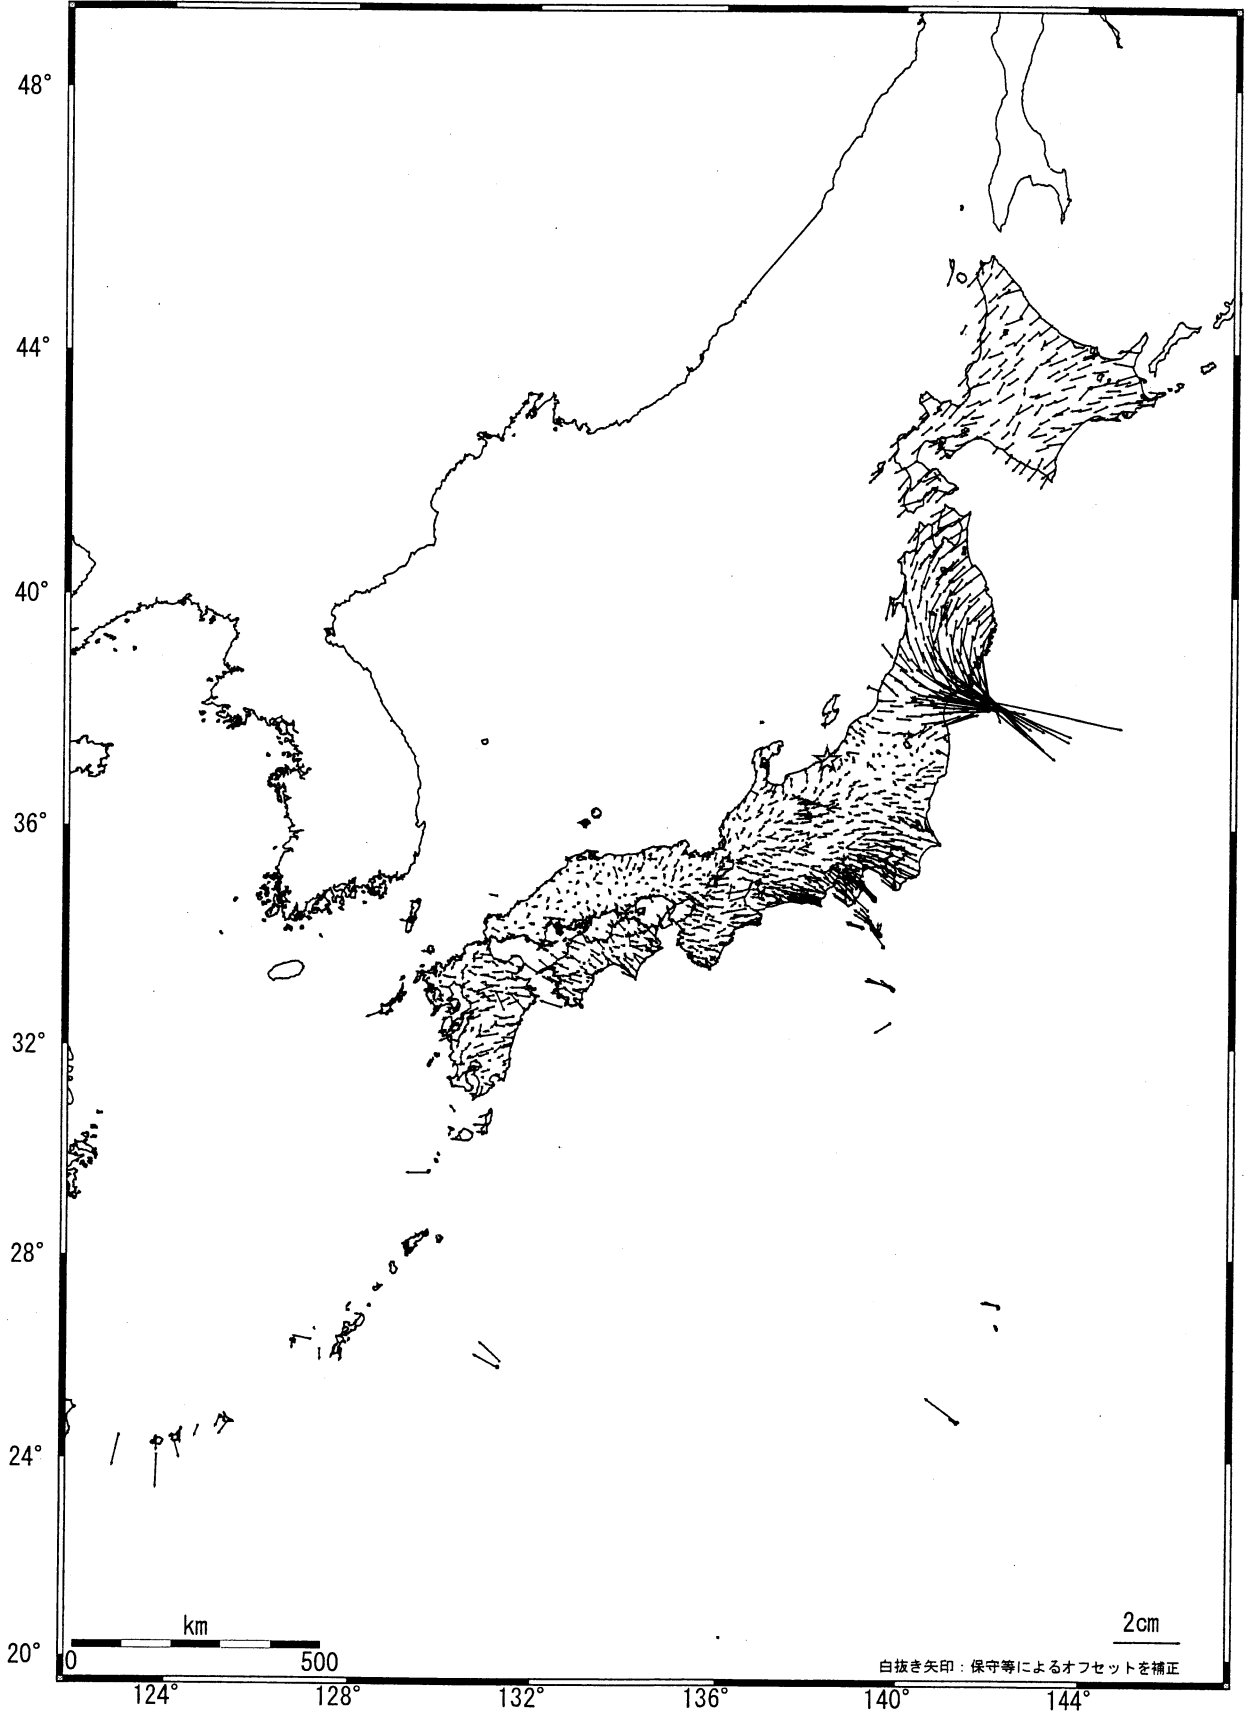

### 全国の地殻変動 (水平) -1ヶ月-

基準期間: 2005/08/08-2005/08/17 [F2:最終解]

比較期間: 2005/09/08-2005/09/17 [F2:最終解]

☆固定局: 大湊(950241)

国土地理院