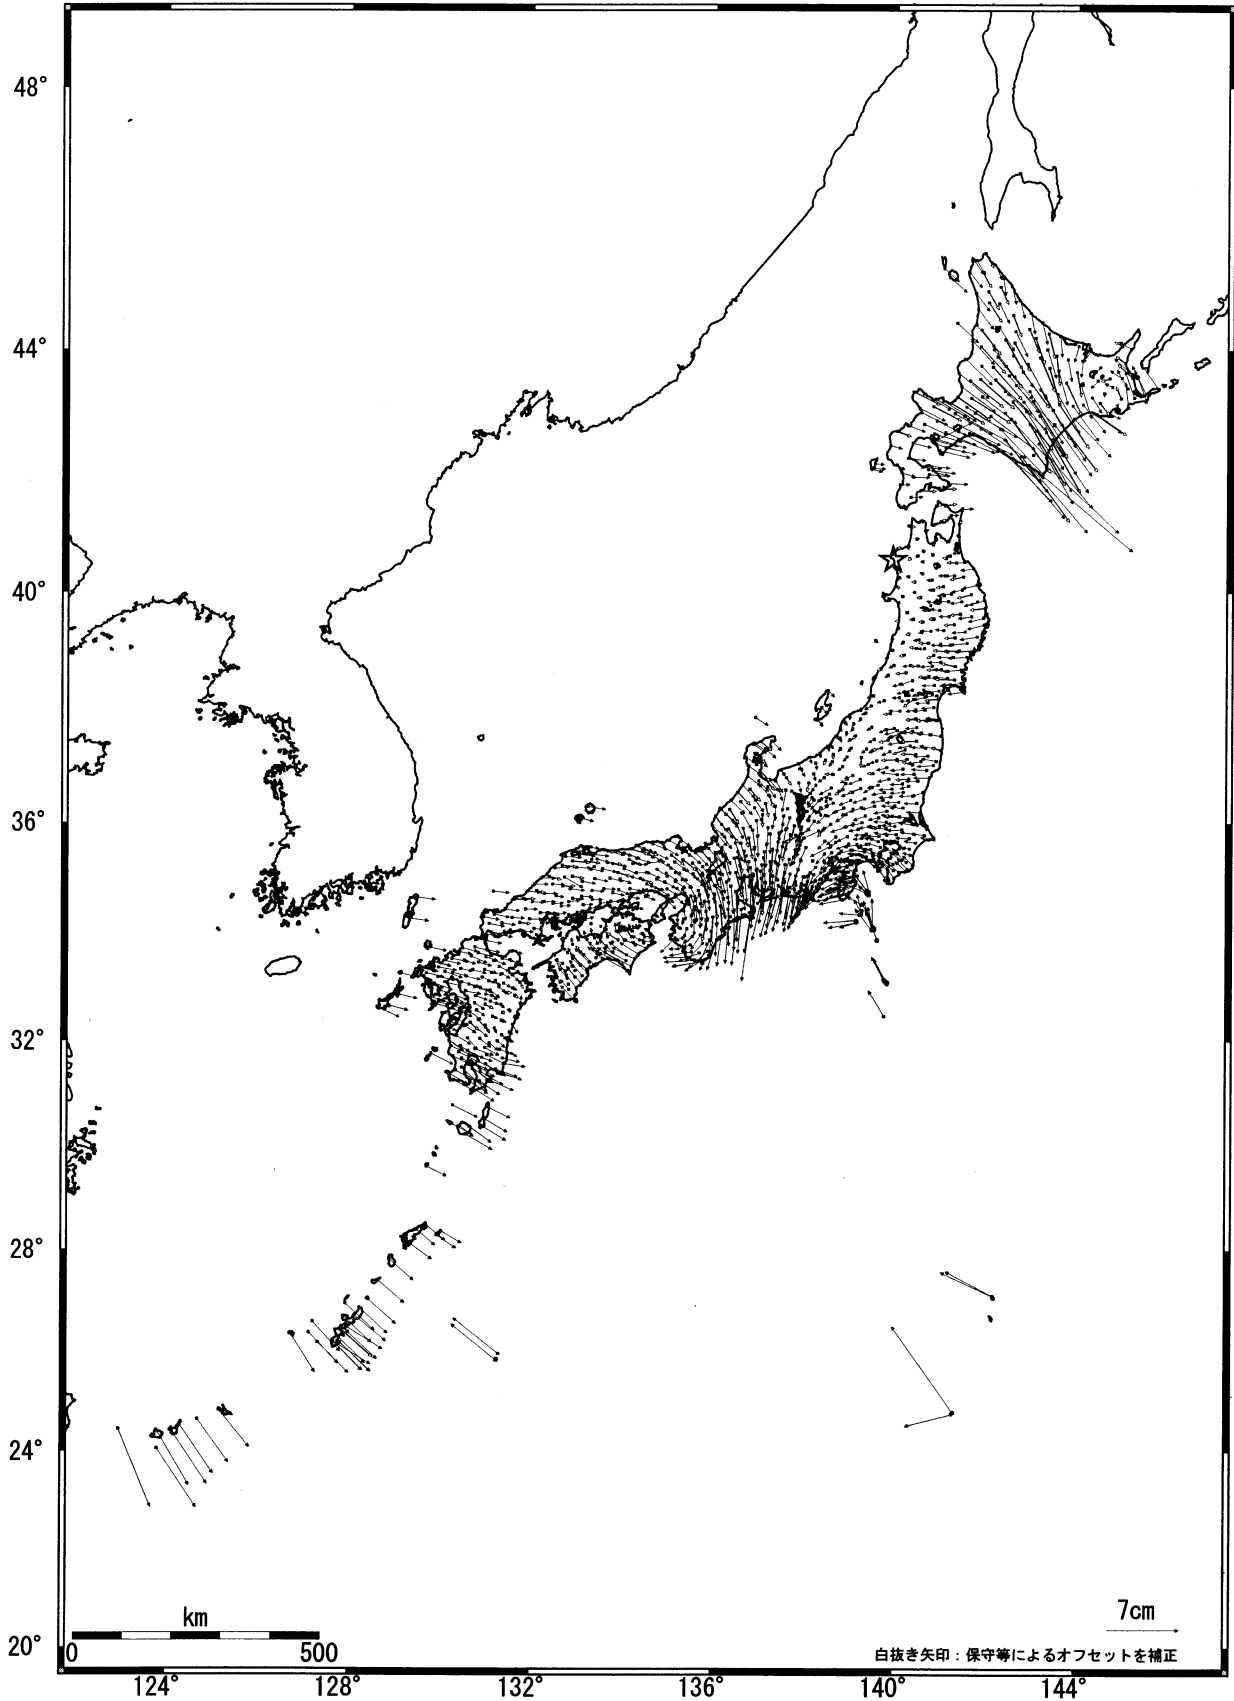

全国の地殻変動（水平） - 1年間 -

基準期間：2003/10/07-2003/10/16[F2:最終解]

比較期間：2004/10/07-2004/10/16[F2:最終解]

☆固定局：岩崎(950154)

国土地理院