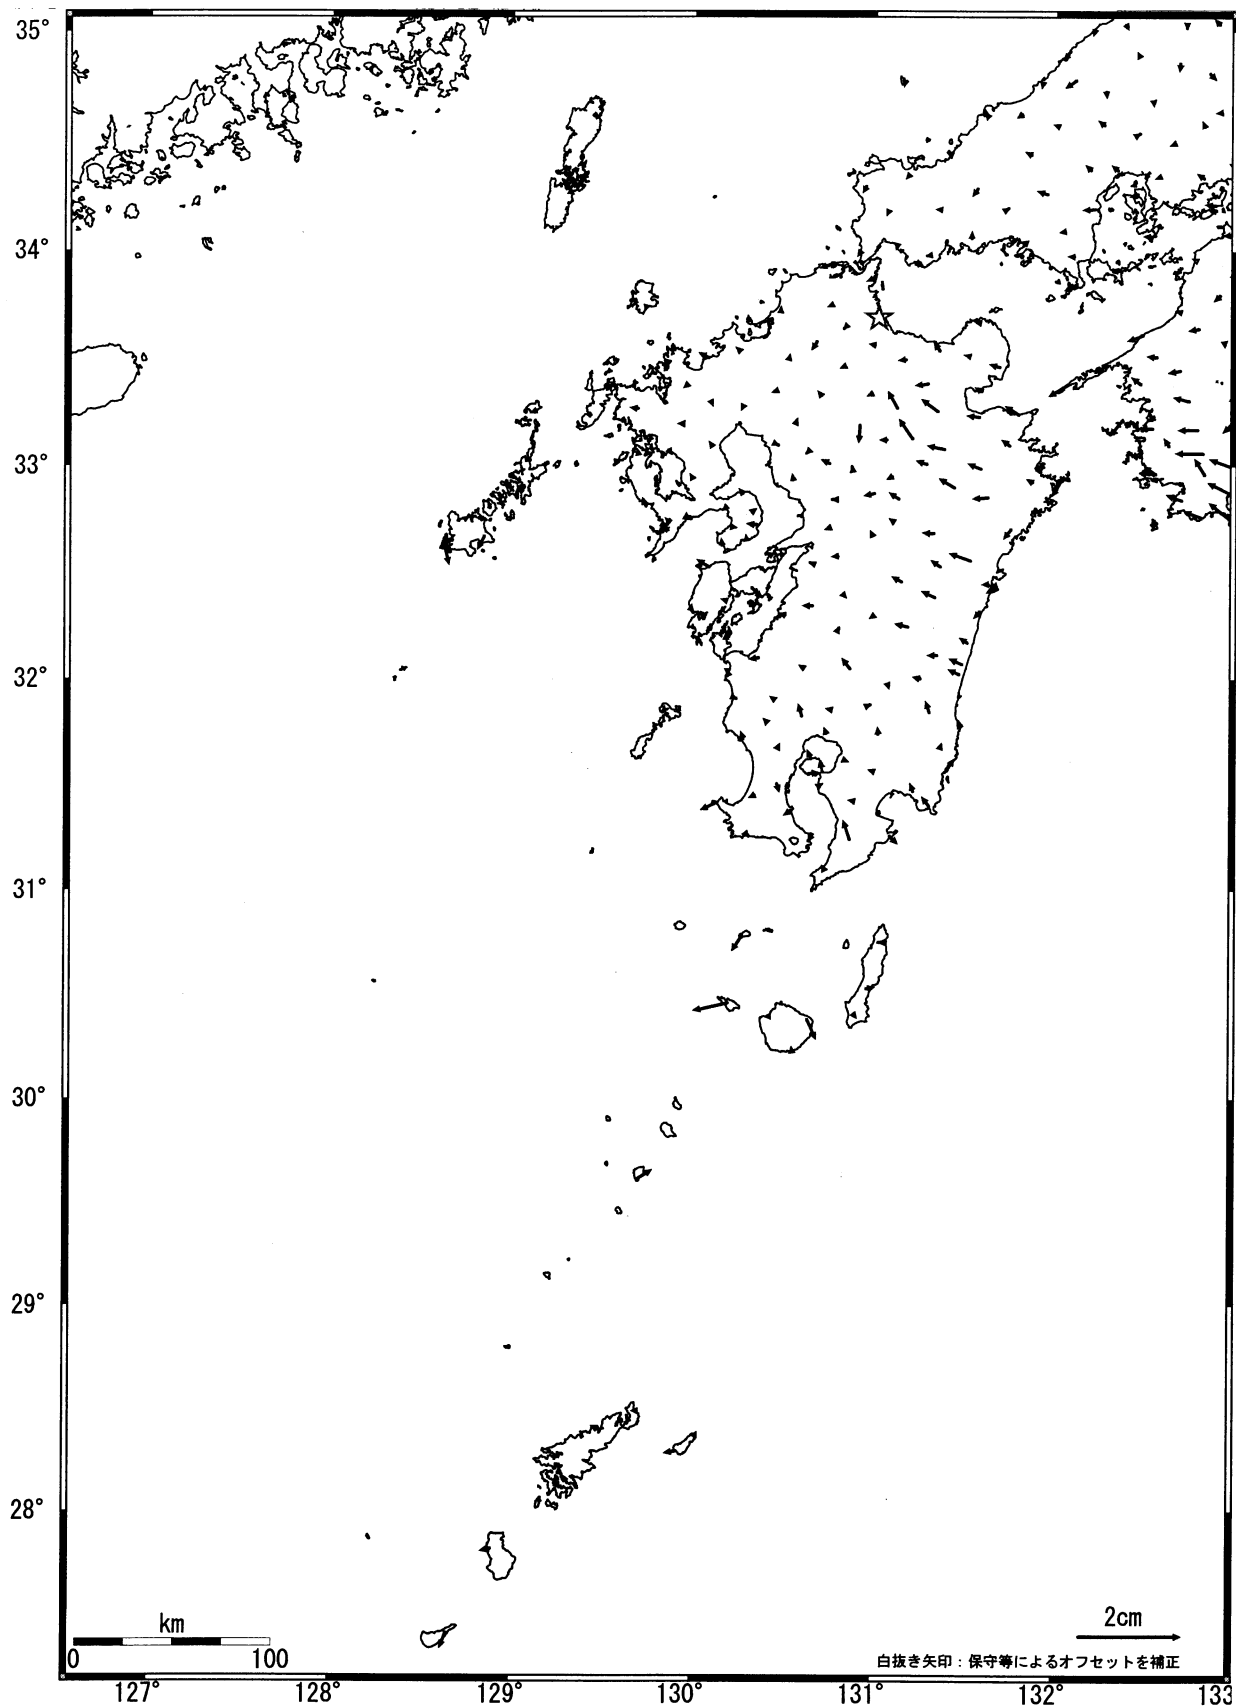

九州地方の地殻変動（水平）－1ヶ月－

基準期間：2004/09/08-2004/09/17[F2:最終解]

比較期間：2004/10/07-2004/10/16[F2:最終解]

☆固定局：行橋(960686)

国土地理院