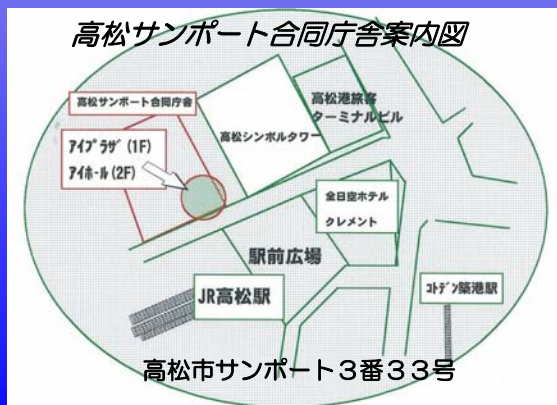

入場無料

高松サンポート合同庁舎1階 アイプラザ
平成20年5月20日(火)~6月19日(木)

四国伊能大図展

主催：国土地理院四国地方測量部
共催：社団法人日本測量協会四国支部
後援：四国地方整備局

四国地方測量部
マスコットキャラクター
「たいし君」

伊能忠敬の測量隊が四国に上陸して、今年で200年になります。これを記念して2001年にアメリカで発見された伊能大図214面のうち、四国管内19面を展示します。歴史的に大変貴重なものですので、この機会に是非ご覧下さい。

問い合わせ先：国土地理院四国地方測量部

TEL 087(861)9013

主催：「測量の日」四国地区推進協議会（会長：四国地方整備局長） 共催：社団法人日本測量協会四国支部
「測量の日」記念行事の一環として、講演会を開催いたします。一般のどなたでも受講は無料です。
お誘いあわせのうえ、多数のお申し込みをお待ちしております。

入場無料

「測量の日」記念講演会

平成20年6月5日(木) 13:00～14:30

会場：高松サンポート合同庁舎 2F「アイホール」

伊能忠敬と伊能図

—四国の伊能図を中心に—

講演者 ほし の よし ひさ 星 埜 由 尚 氏

伊能忠敬は、江戸時代後期に日本全国を実測して地図にまとめた人として教科書にも取り上げられ、その名前を知らない人はいません。伊能忠敬が四国を巡り測量したのは、今からちょうど200年前のことです。伊能忠敬が作成した四国の地図は、アメリカ議会図書館で発見された写本によりその中身を見ることができます。これらの伊能図を四国を中心にご紹介するとともに、伊能測量のエピソードや当時の測量・地図の世界についてお話をしたいと思います。