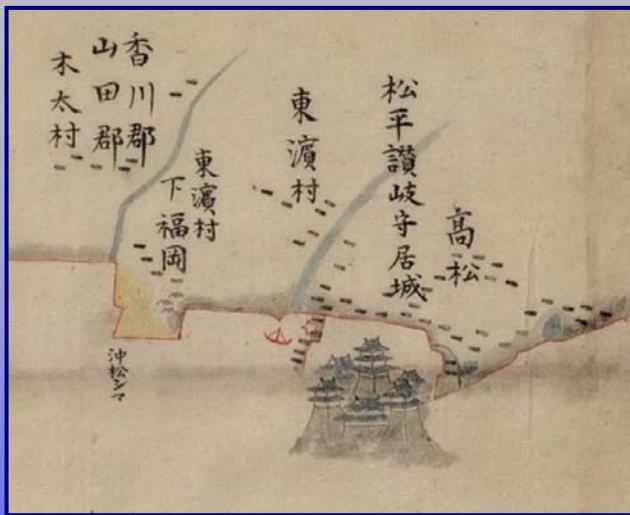

入場無料

高松サンポート合同庁舎1階 アイプラザ
平成20年5月20日(火)~6月19日(木)

四国伊能大図展

主催：国土地理院四国地方測量部
共催：社団法人日本測量協会四国支部
後援：四国地方整備局

四国地方測量部
マスコットキャラクター
「たいし君」

伊能忠敬の測量隊が四国に上陸して、今年で200年になります。これを記念して2001年にアメリカで発見された伊能大図214面のうち、四国管内19面を展示します。歴史的に大変貴重なものですので、この機会に是非ご覧下さい。

伊能忠敬と伊能図

—四国の伊能図を中心に—

講演者 ほし の よし ひさ 星 埜 由 尚 氏

伊能忠敬は、江戸時代後期に日本全国を実測して地図にまとめた人として教科書にも取り上げられ、その名前を知らない人はいません。伊能忠敬が四国を巡り測量したのは、今からちょうど200年前のことです。伊能忠敬が作成した四国の地図は、アメリカ議会図書館で発見された写本によりその中身を見ることができます。これらの伊能図を四国を中心にご紹介するとともに、伊能測量のエピソードや当時の測量・地図の世界についてお話をしたいと思います。